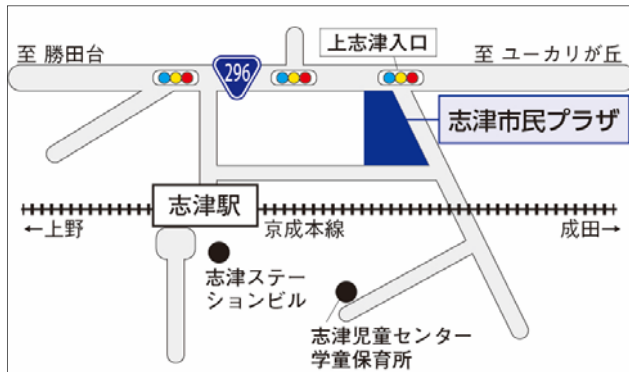

# おしらせ

12月1日から志津児童センターは、志津市民プラザ3Fに引っ越します。

住所 ♪ 佐倉市上志津1672-7  
TEL ♪ 043-310-5131

- ★ベビーカーでお越しの方は、ベビーカーのままエレベーターで3Fまでお越しください。エレベーターを降りて左手が児童センターです。中に入っていると、ベビーカー置き場があります。
- ★現在の児童センターの建物は学童保育所専用となります。園庭やバスケットゴールも使用できなくなります。ご理解とご協力をお願いいたします。