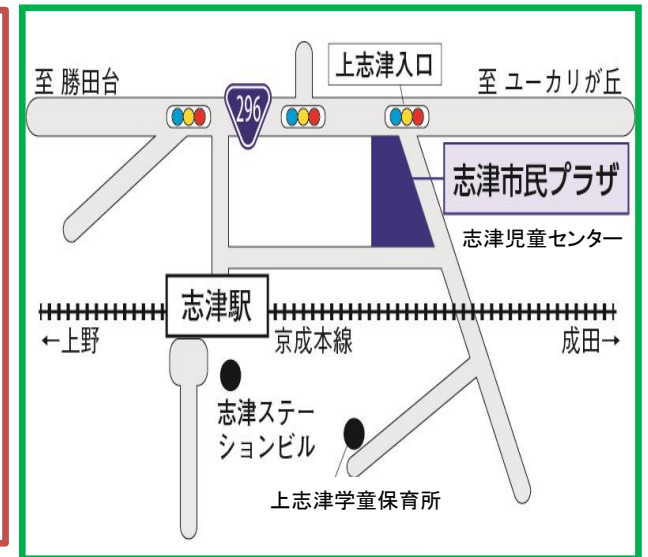

おはなし会

16日(木) ホールにて
11:15～

「もこもこもこ」

「どろんこどろんこ」

しづじどうセンターまつり

6月15日(土) 県民の日

午前の部 10:30～11:30 ハイハイレース
午後の部 13:30～16:00 あそびの広場

11:30～13:00は、準備の為閉館いたします。

遊びのコーナー・工作コーナー・食べ物コーナーなど、
お楽しみがいっぱい!

みんなで遊びにきてね♪

詳しくは、6月号をご覧ください。

赤ちゃんハイハイレース

(志津児童センターまつり)

6月15日(土) 午前10時30分～11時30分
(受付10時15分～)

場 所：児童センターホール

対 象：ハイハイができる未歩行の赤ちゃん

定 員：20名

申込み受付：5/29(水)～電話または来館にて

志津児童センターでは、
ホームページや掲示等の
写真を撮影させていただ
く場合があります。
不都合がある方は、職員
にお知らせください。

HPで行事や申し込み状
況など、最新情報をお知
らせしています。

ちびっこ広場

毎週火・金曜日 10:00～11:45
0歳～就学前の乳幼児親子

16日(木) おはなし会 11:15～

21日(金) 春のお散歩 ～外あそびを楽しもう～

赤ちゃん広場

毎週水曜日 10:00～11:45

0歳親子 持ち物：バスタオル

*予約はいりません。お好きな時間にお越しください。

8日 ・びよびよ計測 (身長・体重)

大きくなったかな? 計測カードを用意してお待ちしています。

15日 ・栄養士さんと話そう (10:00～11:30)

予約なしで参加できます。