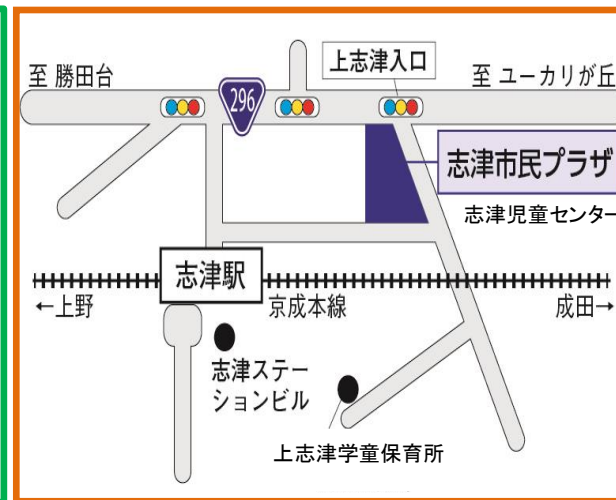

赤ちゃん広場

毎週水曜日 10:00～11:45

0歳親子 持ち物：バスタオル

*予約はいりません。お好きな時間にお越しください。

8日 ・びよびよ計測 (身長・体重)

大きくなったかな? 計測カードを用意してお待ちしています。

15日 ・栄養士さんと話そう (10:00～11:30)

予約なしで参加できます。

お昼のひとときをおしゃべりしませんか

しづじどうセンター

チャレンジ 5月

〒285-0846 佐倉市上志津1672-7

電話 310-5131 / F A X 460-2200

利用時間：午前9時～午後5時

休館日：月曜日・祝日・年末年始

志津児童センターでは、ホームページや掲示等の写真を撮影させていただく場合があります。不都合がある方は、職員にお知らせください。

HPで行事や申し込み状況など、最新情報をお知らせしています。

日	月	火	水	木	金	土
			1 おやすみ	2 おやすみ	3 おやすみ	4 おやすみ
5 こどもの日 スライムづくり	6 おやすみ	7	8	9	10	11 それ行け 生きものたんけん隊! (申込み制)
12 たのしく生け花 (申込み制)	13 おやすみ	14	15	16 プラレールで あそぼう! 13:30~	17	18 フレンドリー 13:30~
19 申込み受付中! 直接来館してね	20 おやすみ	21	22	23	24	25 体をつかって あそぼう 15:30~
26 囲碁・将棋教室 10:00~	27 おやすみ	28	29	30	31	

5月5日(日) こどもの日
スライムづくり
 午前10:00~12:00
 午後1:00~4:00
 (各 先着30名)

からだをつかってあそぼう!
大なわにチャレンジ!!
 日時：5月25日(土)
 午後3時30分~4時30分
 対象：小学生以上
 持ち物：水筒・タオル・うわばき
 なわとび
 ☆3時30分~4時20分まで、
 他の遊びはおやすみです

しづじどうセンターまつり
県民の日を志津児童センターで楽しもう!
6月15日(土) 県民の日
 午前の部 10:30~11:30 ハイハイレース
 午後の部 13:30~16:00 あそびの広場
 あそびのコーナー、工作コーナー、食べ物コーナー
 など、おたのしみがいっぱい!
 みんなであそびにきてね♪
 *11:30~13:00は、準備のため閉館します。
 詳しくは、6月号をみてね!