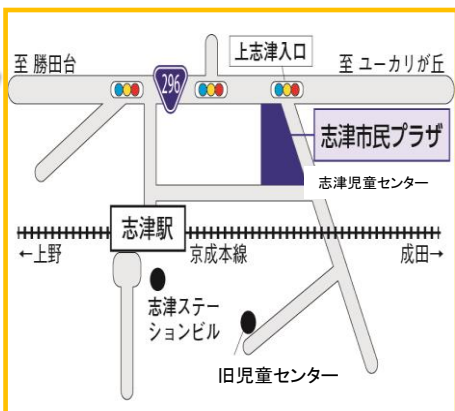

しづじどうセンター わらべ5がっ

第459号

〒285-0846 佐倉市上志津1672-7
電話 310-5131/FAX460-2200
利用時間:午前9時~午後5時
休館日:月曜日・祝日・年末年始

日	月	火	水	木	金	土
1 マジック バルーン	2 おやすみ	3 おやすみ 憲法記念日	4 おやすみ みどりの日	5 おやすみ こどもの日	6	7
8	9 おやすみ	10	11 赤ちゃん広場 小児科ナース の育児相談	12	13	14
15	16 おやすみ	17 砂場あそび (旧児童センター)	18 赤ちゃん広場 ママとベビーの ダンスストレッチ	19 おはなし会 11:00~	20	21
22	23 おやすみ	24	25 赤ちゃん広場 ミニランチ& びよびよ計測	26 避難訓練	27 親子リフレッシュ 体操	28
29	30 おやすみ	31 お誕生会 &ランチ				

おはなし会

幼児向け

日時: 5月19日(木)
午前11時~

場所: ホール

「ちびゴリラのちびちび」(絵本)
「ぞうくんのさんぽ」(大型絵本)

今月のうた・てあそび

♪むすんでひらいて

♪きゅべつの中から

ちびっこ広場

毎週 火・木・金曜日

午前10時~午前11時45分
対象:0歳~就学前の乳幼児親子

5月の予定

- 17日(火) 砂場あそび 10:30~11:30
旧児童センター 庭
現地集合・現地解散
- 19日(木) おはなし会 11:00~
- 26日(木) 避難訓練
- 27日(金) 親子リフレッシュ体操
10:30~
- 31日(火) お誕生会&ランチ

ちびっこバス遠足

葛西臨海水族園

日時:6月3日(金) 雨天決行
午前9時10分~午後3時
(9:10までに中志津1号公園に集合)

対象:ちびっこ広場に参加している1歳
以上の幼児親子

(6/3に1歳以上のお子さん)

*妊娠中の方はご遠慮ください。

定員:20組(先着順)
参加費:700円/大人1人(入園料)

申し込み:5月17日(火) 9時~

参加費を添えて、ちびっこ広場にて!

<キネティックサンドであそぼう>

5月12日(木) 1:30~2:30