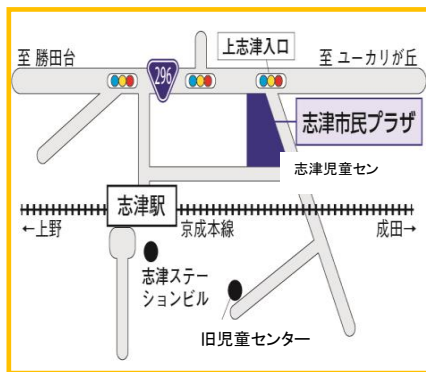

<ミニランチ>

おにぎり、サンドイッチなどの軽食、
飲み物、バスタオルをお持ちください。

マジックバルーン

幼児から大人まで楽しめます!
どんなものが つくれるかな?

日時:5月1日(日)

時間:午前10:30~12:00

場所:志津児童センター ホール

参加費:無料

リサイクル広場

6/14(火)~6/17(金)

※初日14日(火)は、11時開始

登録申し込み:

5月31日(火)~6月12日(日)

詳しくは6月号にて...

しづじどうセンター チャレンジ 5月

〒285-0846 佐倉市上志津1672-7
電話 310-5131/FAX460-2200
利用時間:午前9時~午後5時
休館日:月曜日・祝日・年末年始

日	月	火	水	木	金	土
★ 1	2	3	4	5	6	7
マジック バルーン	おやすみ	おやすみ 憲法記念日	おやすみ みどりの日	おやすみ こどもの日		
8	9	10	11	12	13	14
囲碁・将棋 10時~	おやすみ					自然観察会 & 小学生バス遠足
15	16	17	18	19	20	21
たのしく 生け花	おやすみ					フレンドリー クラブ
22	23	24	25	26	27	28
囲碁・将棋 10時~	おやすみ					
29	30	31				
	おやすみ					