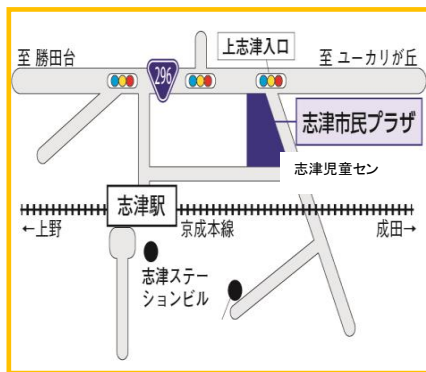

しづじどうセンター チャレンジ 5月

〒285-0846 佐倉市上志津1672-7
電話 310-5131/FAX460-2200
利用時間:午前9時~午後5時
休館日:月曜日・祝日・年末年始

日	月	火	水	木	金	土
	1 おやすみ	2	3 おやすみ 憲法記念日	4 おやすみ みどりの日	5 おやすみ こどもの日	6
7 たのしく 生け花	8 おやすみ	9	10	11	12	13 自然観察会
14 囲碁・将棋 10時~	15 おやすみ	16	17	18 工作	19	20 フレンドリー クラブ
21 おやすみ	22 おやすみ	23	24	25 レゴで あそぼう!	26	27
28 囲碁・将棋 10時~	29 おやすみ	30				

いご しょうぎょうしつ 囲碁・将棋教室

5月14日(日)・28日(日) 午前10時~

場所:志津市民プラザ 3F 310
対象:小学生以上 中高生大歓迎!
参加費:無料 (事前申し込み不要)

はじめての人にもわかりやすく教えてくれます。1年生もきてね!

チャレンジ

☆わくわくチャレンジ☆
「ストラックアウト」

1回 5球 最高得点をめざそう!

*検定は、先生かともだち2人以上に見てもらおう

わくわく工作

フォトフレーム

今月は18日(木)

☆レゴであそぼう☆

25日(木) 何ができるかな?

しづじどうセンターまつり

県民の日を志津児童センターで楽しもう!

6月15日(木)

午前10時~午後2時

遊びのコーナーや工作コーナー
食べ物コーナーなど、お楽しみが、
いっぱい!

みんな遊びにきてね♪

卓球

1. 平日は、3時から15分交代でできます。
2. その日に、はじめてする人がゆうせんです。
3. 土・日は、ホールの利用状況でいつでも利用できます。

申込み用紙に、なまえ・学年・ラケットナンバー
を記入してからあそぼう!

フレンドリークラブ

フレンドリークラブは…

志津児童センターの子どもボランティアです。
1年間を通して、センター行事のお手伝いや
子どもリーダーとしての活動を行います。

活動日:月1~2回程度
対象:小学3年生以上

~5月の活動日~

5月20日(土) 13:30~

- ・定例会
- ・志津児童センターまつり準備

児童センターまつり子どもスタッフ募集!

6月15日(木)

対象:小学6年生以上
(中・高生大歓迎!)

申込み:5月16日(火)~

事前打ち合わせ
6月10日(土) 午後1時30分~

いっしょにまつりをもちあげよ

としょつだより

新しい本がはいりました。

「こねこのぴっち」 ハンス・フィッシャー 作
・リセットおばあさんの家のこねこのぴっち。
みんなと違うことがしたくて、冒険にでかけます。

「視覚ミステリーえほん」

ウォルター・ウィック 作

・写真をじっくりかんさつしてみよう!
ヒミツを見つけられるかな...