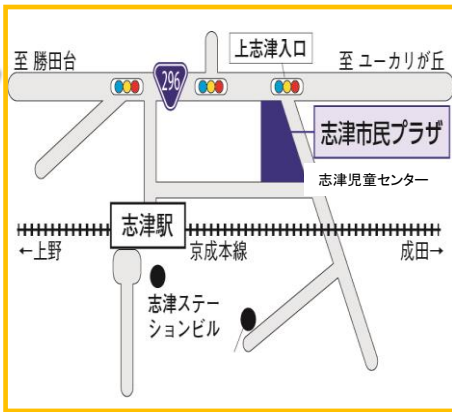

しづじどうセンター

わらべ5がっ

第471号

〒285-0846 佐倉市上志津1672-7
 電話 310-5131/FAX460-2200
 利用時間:午前9時~午後5時
 休館日:月曜日・祝日・年末年始

日	月	火	水	木	金	土
	1 おやすみ	2	3 おやすみ 憲法記念日	4 おやすみ みどりの日	5 おやすみ こどもの日	6
7	8 おやすみ	9 わらべうた	10 赤ちゃん広場 ママ&ベビー ダンスストレッチ	11	12 避難訓練	13
14	15 おやすみ	16 子育て コンシェルジュ	17 赤ちゃん広場 先輩ママに聞こう!	18 おはなし会 11:15~	19 子育て・親育ち ミーティング 13:30~	20
21	22 おやすみ	23	24 赤ちゃん広場 ママとプレママの ふれあいトーク	25 親子リフレッシュ 体操 10:30~	26	27
28	29 おやすみ	30 お誕生会 & ランチ	31 赤ちゃん広場 誕生会 ぴよぴよ計測 ミニランチ			

おはなし会

幼児向け
 日時:5月18日(木)
 午前11時15分~
 場所:ホール
 「もこもこもこ」
 「はねはね はねちゃん」

今月のうた・てあそび

♪むすんでひらいて

ちびっこ広場

毎週 火・木・金曜日
 午前10時~午前11時45分
 対象:0歳~就学前の乳幼児親子

5月の予定

- 9日(火) わらべうた 11:00~
- 12日(金) 避難訓練
- 16日(火) 子育てコンシェルジュ
- 18日(木) おはなし会 11:15~
- 25日(木) 親子リフレッシュ体操 10:30~
- 30日(火) お誕生会&ランチ