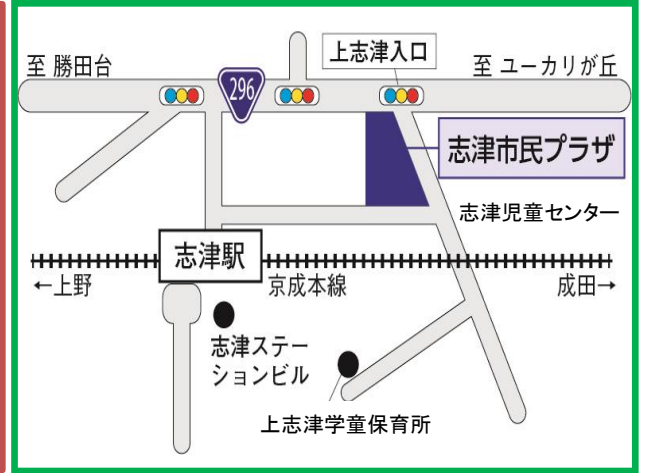

いづじどうセンター わらべ

第484号

〒285-0846 佐倉市上志津1672-7

電話 310-5131 / F A X 460-2200

利用時間：午前9時～午後5時

休館日：月曜日・祝日・年末年始

志津児童センターでは、ホームページや掲示等の写真を撮影させていただく場合があります。不都合がある方は、職員にお知らせください。

HPで行事や申し込み状況など、最新情報をお知らせしています。

日	月	火	水	木	金	土
	1	2	3	4	5	6
	おやすみ	りよっこさんと遊ぼう 11:00~	赤ちゃん広場 ぴよぴよ計測	水あそび 10:30~11:30	水あそび 10:30~11:30	
7	8	9	10	11	12	13
	おやすみ	縁日あそび	赤ちゃん広場 手作りおもちゃ お誕生会	おはなし会 11:15~ プラレールであそぼう! 13:30~	お誕生会	
14	15	16	17	18	19	20
	おやすみ	水あそび 10:30~11:30	午前中 ちびっこ優先タイム 水あそび			
21	22	23	24	25	26	27
	おやすみ	午前中 ちびっこ 優先タイム			かげえ 10:00~	
28	29	30	31			
	おやすみ	午前中 ちびっこ 優先タイム				

ちびっこ広場

毎週火・金曜日 10:00~11:45
0歳~就学前の乳幼児親子

2日(火) りよっこさんとあそぼう 11:00~
・ギタレレにあわせて、うたったり、ふれあい遊びを楽しもう

9日(火) 縁日あそび 11:00~
・ちびっこ縁日であそぼう!

11日(木) おはなし会 11:15~

12日(金) お誕生会 7月生まれのお友だちをみんなで祝いしよう♪

7/17(水)~8/30(金)までちびっこ広場は夏休みです。
<9月3日(火)からはじまります。>

赤ちゃん広場

毎週水曜日 10:00~11:45
0歳児親子 持ち物:バスタオル
*予約はいりません。お好きな時間にお越しください。

3日 ぴよぴよ計測 (身長・体重)
大きくなったかな? 計測カードを用意してお待ちしています。

10日 手作りおもちゃ
かわいいガラガラを作りましょう
材料はこちらで用意いたします。

お誕生会 7月生まれのお友だちをお祝いしましょう♪
7/17(水)~8/30(金)まで赤ちゃん広場は夏休みです。