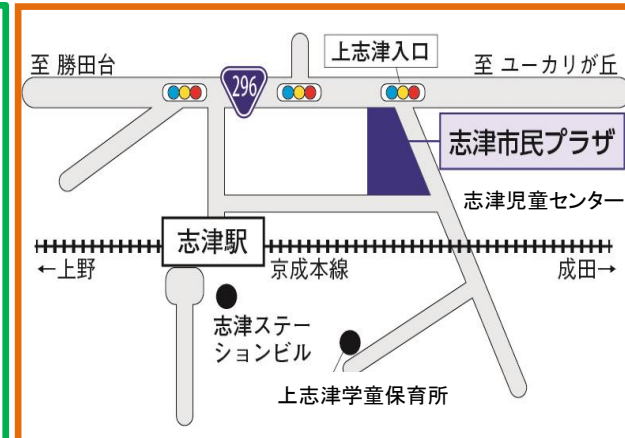

夏のホールの利用のおねがい

7/17(水)~8/30(金)の平日のホールは、午前中がちびっこ優先タイムです。
行事などでホールが使えないことがあります。ご協力、お願いいたします。

水あそび

4日(木)・5日(金)・16日(火)・17日(水)
18日(木)・19日(金) 10:30~11:30
*タライの水をすくったりして遊びます。
水の中には入れません。
持ち物:バスタオル・着替えなど

しづじどうセンター

チャレンジ

2019.

〒285-0846 佐倉市上志津1672-7

電話 310-5131 / F A X 460-2200

利用時間：午前9時～午後5時

休館日：月曜日・祝日・年末年始

志津児童センターでは、ホームページや掲示等の写真を撮影させていただく場合があります。不都合がある方は、職員にお知らせください。

HPで行事や申し込み状況など、最新情報をお知らせしています。