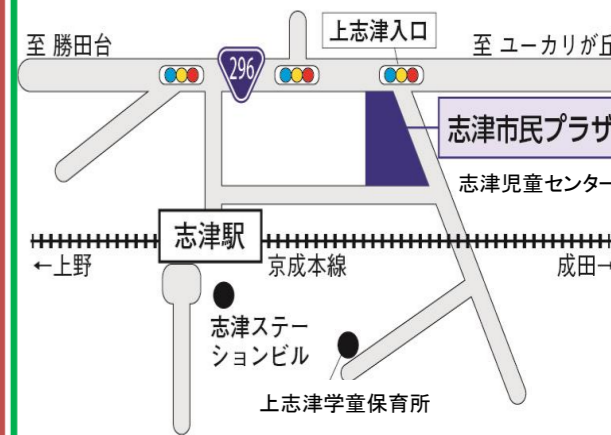

しづじどうセンター わらべ

第500号

10月 2019.

〒285-0846 佐倉市上志津1672-7

電話 310-5131 / F A X 460-2200

利用時間：午前9時～午後5時

休館日：月曜日・祝日・年末年始

志津児童センターでは、ホームページや掲示等の写真を撮影させていただく場合があります。不都合がある方は、職員にお知らせください。

HPで行事や申し込み状況など、最新情報をお知らせしています。

日	月	火	水	木	金	土
	おやすみ	1 佐倉市子育て講座 (イヤイヤ期)	2 赤ちゃん広場 びよびよ計測	3 運動あそび	4 新聞紙あそび	5
6 パパのSunday 赤ちゃん広場 (申込み制)	7 おやすみ	8 パラバルーン	9 赤ちゃん広場 手作りおもちゃ	10 おはなし会 11:15～	11 わらべうた あそび	12
13	14 おやすみ	15 リサイクル広場 11:00～	16 赤ちゃん広場 絵本に親しもう	17 プラレール	18	19 公民館祭
20 公民館祭	21 おやすみ	22 おやすみ	23 赤ちゃん広場 ベビーアート (当日申込み制)	24 パラバルーン	25 タリア先生の 英語で遊ぼう 11:00～	26
27	28 おやすみ	29 運動あそび	30 赤ちゃん広場 わらべうた (当日申込み制) お誕生会	31 お誕生会		

赤ちゃん広場

毎週水曜日 10:00～11:45
0歳児親子 持ち物：バスタオル
*予約はいりません。
お好きな時間にお越しください。

- 2日 ・びよびよ計測 (身長・体重)
大きくなったかな？ 計測カードを用意してお待ちしています。
- 9日 ・手作りおもちゃ「ネームプレートを作ろう」
プラバンで作ります。オリジナルのプレートを作ってみませんか？
- 16日 ・絵本に親しもう！
どんな絵本がいいのかな？一緒にえらんでみましょう！！
- 23日 ・ベビーアート テーマは「ハロウィン」
かわいい写真を撮ってみませんか？受付は11時までにお願ひします。
- 30日 ・わらべうた (当日申込み制 各回10組)
①10:30～ ハイハイ前のお子さん
②11:00～ ハイハイ・よちよち歩きのお子さん
家でもすぐに楽しめるわらべうたです
・お誕生会 10月生まれのお友だちをみんなでお祝いしよう♪

4:15まで (プレミアムレゴの日は、おやすみです)

きみのアイデアで作ってみよう!

～公民館祭～

10/19(土)・20(日)

フロアカール・ピンポンゴルフなど、楽しいあそびがあるよ!

フロアカールって?

*ゆかの上でおこなう、カーリングです。カナダでは約20万人のこどもが学校で楽しんでいます!

❖集会室では「たのしく生け花」の展示会があります。