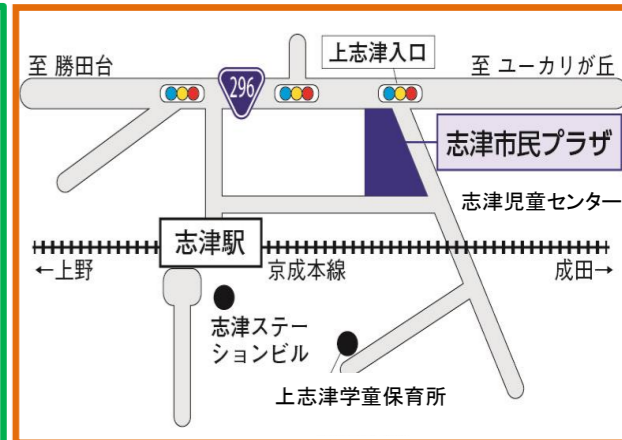

〒285-0846 佐倉市上志津1672-7

電話 310-5131 / F A X 460-2200

利用時間：午前9時～午後5時

休館日：月曜日・祝日・年末年始

志津児童センターでは、ホームページや掲示等の写真を撮影させていただく場合があります。不都合がある方は、職員にお知らせください。

HPで行事や申し込み状況など、最新情報をお知らせしています。

日	月	火	水	木	金	土
		1	2	3	4	5 チャレンジ茶道 14:00～ (申込み制)
6	7 おやすみ	8	9	10	11	12 フレンドリー 13:30～
13 囲碁・将棋教室 10:00～	14 おやすみ	15	16	17 プラレール であそぼう	18	19 公民館祭
20 公民館祭	21 おやすみ	22 おやすみ	プレミアムレゴウィーク			26 フレンドリー 13:30～
27 囲碁・将棋教室 10:00～	28 おやすみ	29	30	31		

チャレンジ

☆わくわくチャレンジ☆

「ゆらゆら バランスゲーム」

ゆらゆらゆれる台の上に何個コマがおけるかな!?

さあ、集中して1分間チャレンジ!

☆プレミアムレゴウィーク☆

23日(水)～25日(金) 午後3:30～4:30

☆自由工作☆