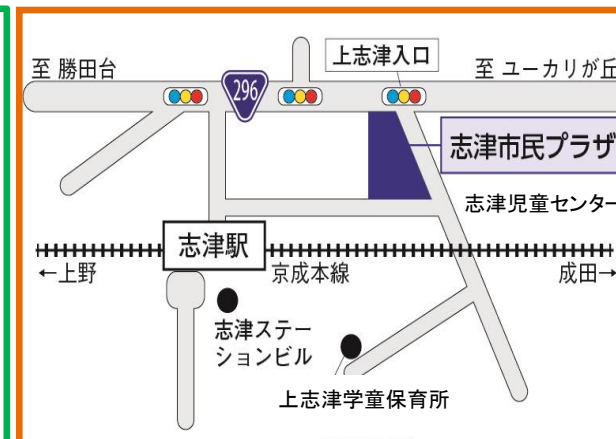

志津ふれあい福祉まつり

11月17日(日) 11:00～14:30

ホール: 10:30～11:30 赤ちゃんハイハイレース

そのほか、工作など楽しいあそびがあります。
みんなで遊びにきてね!

おはなし会

21日(木) 11:15～

「はらぺこあおむし」

「もみじちゃんとチュウ」

7日(木)
「スタンプあそび」
は汚れてもいい服装
でお越しください。

ベランダについてのお知らせ

- 週2回、9:30頃から高圧洗浄機で清掃を行います。ぬれていて遊べない場合がありますので、ご了承ください。
- 足の保護のため、上履きを持参していただくことも可能です。

しづじどうセンター チャレンジ

第501号

2019.

〒285-0846 佐倉市上志津1672-7

電話 310-5131/ F A X 460-2200

利用時間：午前9時～午後5時

休館日：月曜日・祝日・年末年始

志津児童センターでは、ホームページや掲示等の写真を撮影させていただく場合があります。不都合がある方は、職員にお知らせください。

HPで行事や申し込み状況など、最新情報をお知らせしています。

日	月	火	水	木	金	土
					1	2
3	4 おやすみ	5	6	7	8	9 チャレンジ茶道 14:00～ (申込み制)
10 囲碁・将棋教室 10:00～	11 おやすみ	12	13	14	15	16
17 志津ふれあい 福祉まつり	18 おやすみ	19 プラレール であそぼう	20 21 プレミアムレゴウィーク		22	23 おやすみ 勤労感謝の日
24 囲碁・将棋教室 10:00～	25 おやすみ	26	27	28	29	30