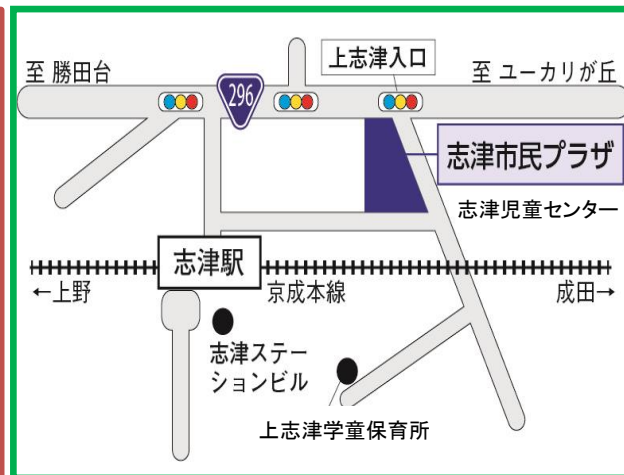

いづじどうセンター わらべ

第501号

11月 2019.

〒285-0846 佐倉市上志津1672-7

電話 310-5131/ F A X 460-2200

利用時間：午前9時～午後5時

休館日：月曜日・祝日・年末年始

志津児童センターでは、ホームページや掲示等の写真を撮影させていただく場合があります。不都合がある方は、職員にお知らせください。

HPで行事や申し込み状況など、最新情報をお知らせしています。

日	月	火	水	木	金	土
					1	2
3	4 おやすみ	5 保健師さんと話そう	6 赤ちゃん広場 びよびよ計測	7 スタンプ あそび	8 音であそぼう	9
10	11 おやすみ	12 親子リフレッシュ 体操 10:30～	13 赤ちゃん広場 ママの リフレッシュダンス 10:30～	14 秋のお散歩	15 乳幼児の歯について (ウェルネス歯科) 11:00～	16
17 福祉まつり 赤ちゃん ハイハイレース	18 おやすみ	19 プラレール	20 赤ちゃん広場 ベビーアート (当日申込み制)	21 おはなし会 11:15～	22 運動あそび	23 おやすみ 勤労感謝の日
24	25 おやすみ	26 クリスマス制作	27 赤ちゃん広場 お誕生会	28 クリスマス制作	29 クリスマス制作 お誕生会	30

ちびっこ広場

毎週火・金曜日 10:00～11:45
0歳～就学前の乳幼児親子

- 5日(火) 保健師さんと話そう 10:00～ ・個別相談は先着順に受け付けます。
- 12日(火) 親子リフレッシュ体操 10:30～ ・体を動かし、みんなでリフレッシュ!
- 14日(木) 秋のお散歩 ～外あそびを楽しもう～ (雨天中止)
10:30 児童センター出発 持ち物：水筒、タオル、着がえなど
11:45 上志津学童 解散
*通常通り、児童センターでもあそべます。