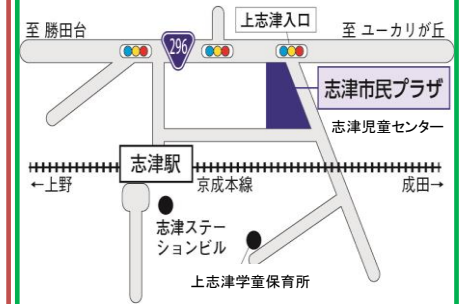

志津児童センターでは、ホームページや掲示等の写真を撮影させていただく場合があります。不都合がある方は、職員にお知らせください。

HPで行事や申し込み状況など、最新情報をお知らせしています。

ちびっこ広場

毎週火・金曜日 10:00～11:45
0歳～就学前の乳幼児親子

3日(火) 子育てコンシェルジュ 10:00～ ・相談は先着順に受け付けます。
12日(木) おはなし会 11:15～
13日(金) りよっこさんと遊ぼう&クリスマス会 11:00～
・りよっこさんと楽しいクリスマスをすごそう！サンタさんくるかな？ お楽しみに～
17日(火) お誕生会
・12月生まれのお友だちをみんなで祝いしよう♪
★12/19(木)から自由遊びになります。
新年は、1月7日(火)から広場が始まります。

赤ちゃん広場

毎週水曜日 10:00～11:45
0歳児親子 持ち物：バスタオル
*予約はいりません。
お好きな時間にお越しください。

4日 ・びよびよ計測 (身長・体重)
大きくなったかな？ 計測カードを用意してお待ちしています。
11日 ・クリスマス会 「フラッシュアター」 11:00～
サンタさん、来てくれるかな？
お楽しみに～!!
18日 ・お誕生会 12月生まれのお友だちをみんなで祝いしよう♪
★12/19(木)から自由遊びになります。
新年は1月8日(水)から広場が始まります。