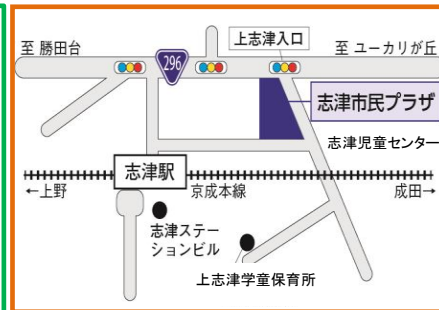

冬休み期間中のホールの利用について

平日の午前中をちびっこ優先タイムといたします。
みんなで遊びにきてね！

おはなし会

12日(木) 11:15～

「さんかくサンタ」

「ツリーさん」

成木づくり

日時：令和2年1月12日(日) 10時～12時

場所：志津児童センター ホール

定員：小学生以上 先着20名 幼児親子 先着15組

参加費：無料 申し込み：12月10日(火)～来館または電話で
みんなでおもちを丸めて栗の木にかざろう！
他にもおたのしみがあります

志津児童センターでは、ホームページや掲示等の写真を撮影させていただく場合があります。不都合がある方は、職員にお知らせください。

HPで行事や申し込み状況など、最新情報をお知らせしています。

日	月	火	水	木	金	土
1	2 おやすみ	3	4	5	6 プラレール であそぼう	7 チャレンジ茶道 14:00～ (申込み制)
8 囲碁・将棋教室 10:00～	9 おやすみ	10	11	12	13	14 フレンドリー 13:30～
15	16 おやすみ	17	18	19	20	21
プレミアムレゴウィーク →						
22 囲碁・将棋教室 10:00～	23 おやすみ	24	25 お楽しみ チャレンジ	26	27	28 習字教室 (申込み制)
29 おやすみ	30 おやすみ	31 おやすみ	年末年始のおやすみ 12月29日(日)～1月3日(金)			

習字教室

～書初めを練習しよう～

日時：令和元年12月26日(木)

集合 9:50 練習 10:00～11:30

場所：志津市民プラザ3F 310会議室

対象：市内の小学3年生～6年生 無料

定員：15名 (定員になり次第締め切り)

持ち物：習字道具一式(書初め用)・書初め用紙
書初め課題の手本・新聞紙(2日分)
ぞうきん1枚 (古いタオルでもよい)
※墨汁を多めにお持ちください。