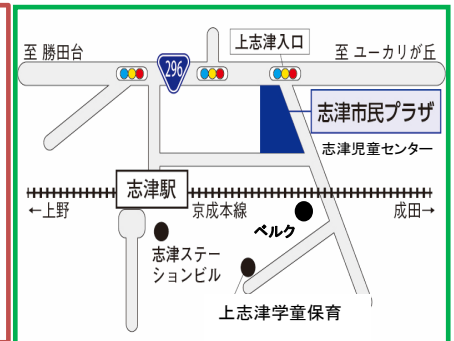

志津児童センターでは、ホームページや掲示等の写真を撮影させていただく場合があります。不都合がある方は、職員にお知らせください。

HPで行事や申し込み状況など、最新情報をお知らせしています。

各回 30名程度 予約制

12/1(水)～12/12(日)	12/14(火)～12/28(火)
火・木・金	火・木・金
9:30～11:30 13:30～14:30	9:30～11:30
水 (赤ちゃんDay)	水 (赤ちゃんDay)
9:30～11:30 13:30～14:30	9:30～11:30
土・日	
9:30～11:30 ※13:30～14:45(先着) 小学生以上も一緒に	

ご利用できない日…5(日)午前、11(土)と12(日)の午

☆予約について☆

9:00～17:00 (月曜・祝日を除く)

TEL 310-5131

(キャンセルされる場合は9:15までにお電話ください)

☆来館に際してのお願い☆

・マスクの着用、検温
(お子さんのマスクは保護者の方の判断におまかせしま

☆ベランダについて☆

♪みんなでいろんな楽器を鳴らして合奏しよう！
あわてんぼうのサンタクロース

クリスマスウィーク

12/14(火)～25(土)

◆シールラリーに挑戦しよう！

児童センターを親子で探検しながら
シールを集めてね。
すてきなクリスマスツリーをつくろう！

クリスマスウィークの間に来館した
お友達には、ちびっこにも赤ちゃんにも
プレゼントがあるよ！

ちびっこDay

火・木・金曜日 (0歳児～未就学児)