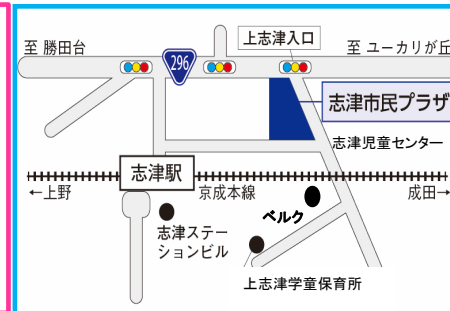

♪みんなでいろんな楽器を鳴らして合奏しよう！
あわてんぼうのサンタクロース

クリスマスウィーク

12/14(火)～25(土)

◆シールラリーに挑戦しよう！

児童センターを親子で探検しながら
シールを集めてね。
すてきなクリスマスツリーをつくろう！

クリスマスウィークの間に来館した
お友達には、ちびっこにも赤ちゃんにも
プレゼントがあるよ！

ちびっこDay

火・木・金曜日 (0歳児～未就学児)

★工作「ちょこんとサンタさん」 7日(火)～12日(日)

・赤色帽子やおひげを付けたら、サンタさんの完成！
おうちに連れて帰って、飾ってね。

★クリスマスウィーク 14日(火)～25日(土)

・楽器遊び、ペープサート、紙芝居など、
みんなでクリスマス気分を盛りあげよう！

チャレンジ12月

2021.

12/29(水)から1/3(月)までおやすみです

志津児童センターでは、ホームページや掲示等の写真を撮影させていただく場合があります。不都合がある方は、職員にお知らせください。

HPで行事や申し込み状況など、最新情報をお知らせしています。

12/14(火)~1時30分からあそべるよ!

12/1(水)~12(日)	12/14(火)~28(火)
火・水・木・金	火・水・木・金
15:00~16:30	13:30~16:30
土・日	
13:30~14:45	15:00~16:30

12/11(土)・12(日)の13:30~14:45は「キラキラ・すてきボトルづくり」です。他のあそびは15:00からです。

定員: 先着30名程度

☆マスク・水とう(のみもの)ハンカチ(タオル)をもってきてね!

☆入館前に手や指の消毒
検温・健康チェックをします

チャレンジ

●わくわくチャレンジ 「はじいてポン」

ピンポン玉をはっしゃ台からはじいて、まどに入れよう!

●工 作 「クリスマスミニリースをつくろう!!」

好きな色の毛糸をえらんで、かわいい飾りをつけたらステキなオリジナルリースのかんせい!