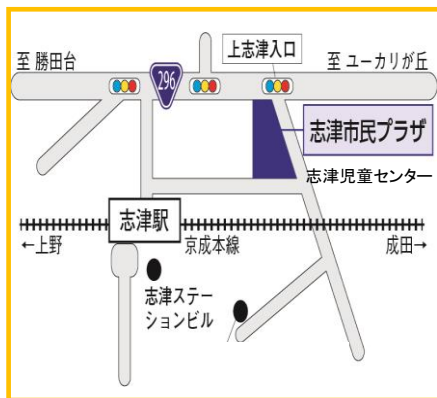

しづじどうセンター わらべ4がっ

第470号

〒285-0846 佐倉市上志津1672-7
電話 310-5131/FAX460-2200
利用時間:午前9時~午後5時
休館日:月曜日・祝日・年末年始

日	月	火	水	木	金	土
						1
2	3 おやすみ	4	5	6	7	8
9	10 おやすみ	11	12	13	14	15
臨時休館日 児童センター専用庭工事のため						
16	17 おやすみ	18 ちびっこ広場 開始	19 赤ちゃん広場 開始 わらべうた	20 おはなし会 11:15~	21 英語で あそぼう	22
23 30	24 おやすみ	25 こいのぼり 制作	26 赤ちゃん広場 誕生会 びよびよ計測 ミニランチ	27 お誕生会 &ランチ	28	29 おやすみ 昭和の日

おはなし会

日時: 4月20日(木)
午前11時15分~

場所: ホール

「たまごのあかちゃん」(大型絵本)
「ぱっちり おはよう」

今月のうた・てあそび

♪チューリップ

♪こいのぼり

ちびっこ広場

毎週 火・木・金曜日
午前10時~午前11時45分
対象: 0歳~就学前の乳幼児親子

乳幼児親子のみなさん、志津児童センターで
楽しい時間を過ごしませんか?

4月の予定

- 18日(火) ちびっこ広場開始
- 20日(木) おはなし会 11:15~
- 21日(金) タリア先生の英語であそぼう 11:00~
- 25日(火)~28日(金) こいのぼり制作
- 27日(木) お誕生会&ランチ

ちびっこ広場の1年

日々の自由参加形式の「にこにこタイム」をはじめとして、次のような活動をしています。

- ・おはなし会 (第3木曜日)
- ・リサイクル広場 (6・10・2月の年3回)
- ・保健師さん・歯科衛生士さんと話そう (年2回)
- ・工作 (年数回)
- ・お誕生会&ランチ (毎月)

その他、季節行事あそびやお楽しみ会なども予定しています。

~子育て・親育ちミーティング~

「ママのしゃべり場」

- ・毎月第3金曜日
- ・午後1時30分~2時30分
- ・集会室にて(申込み不要)

今年度、新たな取り組みです。
毎月テーマを決めて、子育ての悩みや困りごとを話し合う場所です。
事前の申し込みも不要、出られる時だけお子様連れでご参加ください。

4月のテーマ

「子どものしつけはどうしたらいいの?」

赤ちゃん広場

赤ちゃん あつまれ
みんなで たのしく あそぼう♪

毎週水曜日 午前10時~午前11時45分
対象: 0歳児親子 持ち物 バスタオル・飲み物

19日 赤ちゃん広場開始
わらべうた(当日 申込み制 各回10組)
①10:30~ ②11:00~

26日 誕生会
びよびよ計測&ミニランチ
ベビーアート撮影

*4月から赤ちゃん広場で誕生会を行います。
誕生月に手形・足形がとれます。
声をかけてください!

*ミニランチの日はホールでランチができます。
軽食・お子様の離乳食・飲み物等をお持ちください。

としよしつだより

みなさんのおすすめの本を教えてください♪

図書カウンターに用紙があります。
自由に書いて、掲示板に貼ってください。

ちびっこ広場&赤ちゃん広場からの おねがい

新年度になりました。
初めて来る方も、今まで来ていた方も、
新たに登録をお願いします。