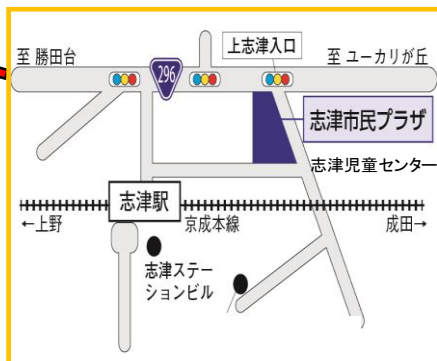

しづじどうセンター チャレンジ 4月

〒285-0846 佐倉市上志津1764-6
電話 310-5131/FAX460-2200
利用時間:午前9時~午後5時
休館日:月曜日・祝日・年末年始

日	月	火	水	木	金	土
						1
2	3 おやすみ	4	5	6	7	8
9 囲碁・将棋 10時~	10 おやすみ	11	12	13	14	15
16	17 おやすみ	18	19	20	21	22 フレンドリー クラブ
23 囲碁 将棋	24 おやすみ	25	26	27	28	29 おやすみ 昭和の日
30				工作		

囲碁・将棋教室

4月9日(日)・23日(日)
午前10時~

場所:志津市民プラザ 3F 310
対象:小学生以上 中高生大歓迎!
参加費:無料(事前申し込み 不要)

はじめての人にもわかりやすく教えてくれます。
ぜひ、参加してください!

卓球

ホールがあいていたら、いつでも使えます。

声をかけてください!

自然観察会

★フロンチュアリスト佐々木洋先生と一緒に、身近な自然で大発見!

日時:5月13日(土) 雨天決行
午前9時50分(集合)~午後3時(解散 予定)

場所:上志津小学校と近隣の公園

対象:小学2年生~6年生

人数:40名 先着順
(定員になり次第、締め切ります。)

参加費:200円

申込み:4月1日(土)~4月16日(日)

参加費を添えて、
本人または保護者が
来館してください!

チャレンジ

わくわくチャレンジ
「なわとび」記録をつくろう!

- 1・2年...かけあしとび
- 3・4年...交差とび
- 5・6年...二重とび

*ともだち2人以上に見てもらおう!

2がつのけん玉大会

優勝 たかはし りか
準優勝 さとう ゆうき

わくわく工作

フォトフレーム

今月は27日(木)

たのしく生け花参加者募集

季節のお花にふれてみませんか!
はじめての人、大歓迎です。

日時:5/7(日)・6/4(日)・7/2(日)
9/3(日)・10/21(土)
全5回 10時~12時

対象:小学1年生~6年生
定員:16名(先着順)
費用:1回 700円(お花代)
申込み:4月1日(土)~4月15日(土)
初回のお花代を添えて、
本人または保護者が
来館してください。

フレンドリークラブ

フレンドリークラブは...

志津児童センターの子どもボランティアです。
1年間を通して、センター行事のお手伝いや
リーダーとしての活動を行います。

活動日:月1~2回程度
対象:小学3年生以上

*登録して一緒に活動しましょう!

< 4月の活動日 >

22日(土) 午後1時30分~午後4時 集会室
・定例会

としょしつだより

新しい本がはいりました。

かいけつソロリシリーズ、歴史シリーズなど
たくさん本がはいりました。
たのしんでください。

* 新年度になりました。
はじめてくる人も、今まで来ていた人も、
新たにどうぞをおねがいします。