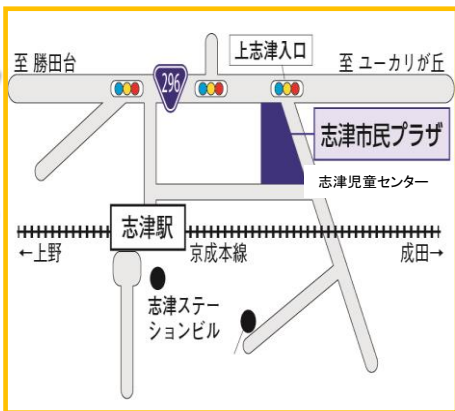

しづじどうセンター わらべ6がっ

第472号

〒285-0846 佐倉市上志津1672-7
電話 310-5131/FAX460-2200
利用時間:午前9時～午後5時
休館日:月曜日・祝日・年末年始

日	月	火	水	木	金	土
お願い				1	2	3
6/15(木)まつい終了後は、片付けの為、閉館いたします。なお、図書室の利用もお休みします。				歯科衛生士と 話そう		
4	5	6	7	8	9	10
	おやすみ		赤ちゃん広場 ベビーリトミック	おはなし会 11:15～		
11	12	13	14	15	16	17
	おやすみ		赤ちゃん広場 英語あそび	志津児童 センター まつい	子育て・親育ち ミーティング	
18	19	20	21	22	23	24
パパの Sunday 赤ちゃん広場	おやすみ	リサイクル 広場	赤ちゃん広場 手作りおもちゃ を作ろう		タリア先生の 英語であそぼう	
25	26	27	28	29	30	
	おやすみ	りよっこさん と遊ぼう	赤ちゃん広場 誕生会 びよびよ計測 ミニランチ		お誕生会 & ランチ	

おはなし会

幼児向け
日時:6月8日(木)
午前11時15分～
場所:ホール
「ぞうくんのさんぽ」
「ぼつ ぼつ ぼつ」

～子育て・親育ちミーティング～ 「ママのしゃべり場」

16日(金) 午後1時30分～2時30分
集会室 (申込み不要)
<6月のテーマ>
「子どもを誉めて育てていいの?」

♪かえるのうた・きゃべつのなかから

ちびっこ広場

毎週 火・木・金曜日
午前10時～午前11時45分
対象:0歳～就学前の乳幼児親子

- 1日(木) 歯科衛生士と話そう 10:00～
- 8日(木) おはなし会 11:15～
- 20日(火)～23日(金) リサイクル広場 11:00～
- 23日(金) タリア先生の英語であそぼう 11:00～
- 27日(火) りよっこさんと遊ぼう! 11:00～
みんなで楽しく歌って遊びましょう!
- 30日(金) お誕生会&ランチ

リサイクル広場

6/20(火)～6/23(金)

(ちびっこ広場開催時間内)