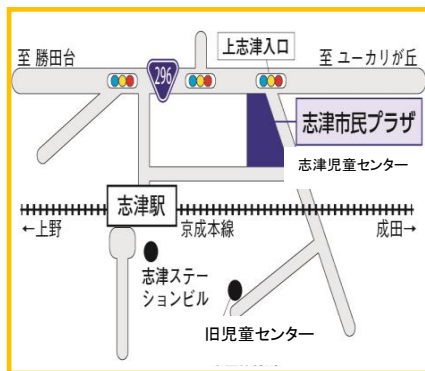

あそびのコーナー

- ・コイントゲーム
- ・的入れボン (無料)

食べ物コーナー

- ・コロッケパン
- ・ポッスコーン
- ・わたあめ (各50円)

出店のコーナー

- ・ジュース (100円)
- ・だかしくじ (50円)
- ・かき氷 (50円)

フレンドリーコーナー

- ・バザー
- ・手作り品 (現金)

工作コーナー

- ・フタバ

10:10～ 発表☆ぞーらん

11:00～ おはなし会(図書室)

図書館の司書さんがきます!

13:15～ カブツツ高さつみ大会

前売り券販売 .. 6/10(土)・11(日)・13(火)・14(水)
みんなで遊びにきてね!

しづじどうセンター チャレンジ 6月

〒285-0846 佐倉市上志津1672-7
電話 310-5131/FAX460-2200
利用時間:午前9時~午後5時
休館日:月曜日・祝日・年末年始

チャレンジ

☆わくわくチャレンジ☆

「カブツン高さくらべ」

自分の背より何センチ高くつめるかな?

*検定は、先生かともだち2人以上に見てもらおう!

☆工作☆

8日(木) 糸でんわり