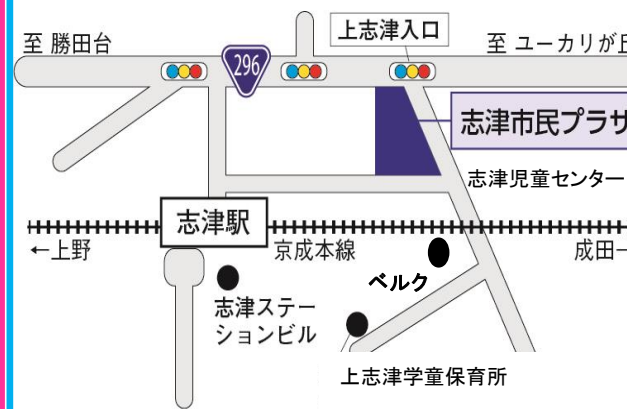

日時: 6月27日(日) 10:00~11:30 (受付 10:00~10:15)

対象: 生後4ヶ月~1歳のお誕生月の赤ちゃんとパパ
(ママの参加もOKです)

定員: 親子で20名

申込み: 6月2日(水)~ 電話または来館にて
(定員になり次第締切り)

《 幼児親子さんが利用できない日 》

6/15(火) 県民の日 午前・午後 小学生以上行事のため

6/27(日)の午前中 『パパSunday』のため

しづじどうセンター

チャレンジ

6月

第520号

2021.

〒285-0846 佐倉市上志津1672-7

志津市民プラザ 3F

電話 310-5131/ F A X 460-2200

休館日 月曜日・祝日

志津児童センターでは、ホームページや掲示等の写真を撮影させていただく場合があります。不都合がある方は、職員にお知らせください。

HPで行事や申し込み状況など、最新情報をお知らせしています。

あそべる時間

3時～4時30分 (月曜日・祝日はお休みです)

☆1回に入れる人数は20人までです。
☆入館前に手や指の消毒・検温・健康チェックをします。

マスク・水筒 (のみもの)
ハンカチ (タオル) を
わすれないでね!