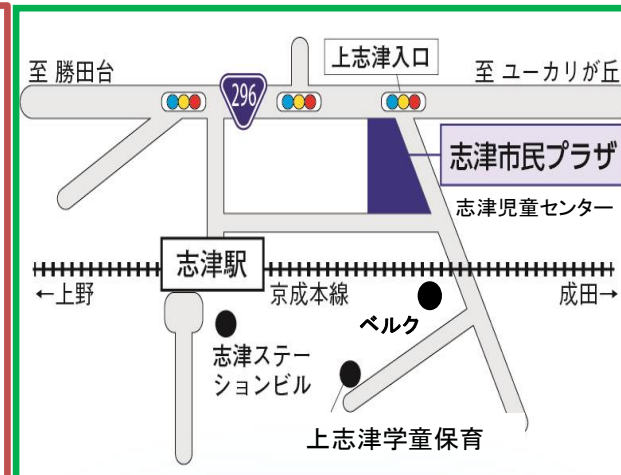

いづじどうセンター わらべ 6月

第520号

2021.

〒285-0846 佐倉市上志津1672-7

志津市民プラザ 3F

電話 310-5131 / F A X 460-2200

休館日 月曜日・祝日

志津児童センターでは、ホームページや掲示等の写真を撮影させていただく場合があります。不都合がある方は、職員にお知らせください。

HPで行事や申し込み状況など、最新情報をお知らせしています。

☆利用時間・人数☆ (火・水・木・金・土・日)

10:00~11:30

13:30~14:30

各回20人程度

※水曜日は午前も午後も『赤ちゃんDay』です。

※小学生以上のお子さんと一緒に来られる場合は、小学生以上の時間帯にご利用ください。

☆予約について (キャンセルされる場合は9:15までにお電話ください)

9:00~17:00 (月曜・祝日を除く) TEL 310-5131

☆来館に際してのお願い

・マスクの着用 (お子さんのマスクは保護者の方の判断におまかせします)

☆ベランダについて

・足の保護と汚れ防止のため、お子さんの上履きをお持ちください。
・保護者用のサンダルを用意しています。

◆ 感染防止対策をしてお待ちしています ◆

ちびっこDay

火・木・金曜日 (0歳児~未就学児)

赤ちゃんDay

水曜日 0歳児 (1歳の誕生日まで)

✿ フォトスポット ✿ 『あじさいと雨傘』

梅雨の季節もにっこり笑顔

・あそびに来ている時間にいつでも撮影できます!

※13:30~14:30も『赤ちゃんDay』になります。

パパSunday

~パパと一緒にふれあいあそび~