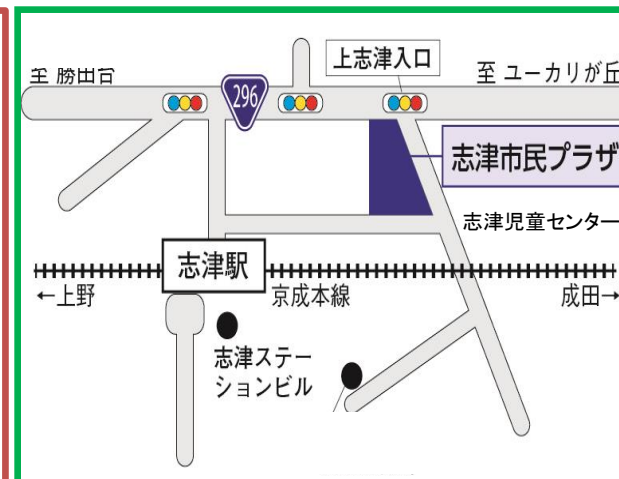

いづじどうセンター わらわべ 8月

第498号

〒285-0846 佐倉市上志津1672-7

電話 310-5131 / F A X 460-2200

利用時間：午前9時～午後5時

休館日：月曜日・祝日・年末年始

2019.

志津児童センターでは、ホームページや掲示等の写真を撮影させていただく場合があります。不都合がある方は、職員にお知らせください。

HPで行事や申し込み状況など、最新情報をお知らせしています。

日	月	火	水	木	金	土
☆ホールで遊べない日☆ 8/27(火) 12:00～16:50「ダブルタッチ体験会」のため 8/28(水) 12:00～16:50「卓球広場」のため				1 午前中 ちびっこ優先タイム	2	3
4	5 おやすみ	6 午前中 ちびっこ優先タイム	7 夏休み赤ちゃん広場 ぴよぴよ計測 お誕生会	8	9	10
11	12 おやすみ	13 午前中 ちびっこ優先タイム	14	15	16	17
18	19 おやすみ	20 午前中 ちびっこ優先タイム	21	22	23	24
25	26 おやすみ	27 午前中 ちびっこ優先タイム	28	29	30	31

ちびっこ広場

7/17(水)～8/30(金)までちびっこ広場は夏休みです。
＜9月は3日(火)からです。＞

赤ちゃん広場

7/17(水)～8/30(金)まで赤ちゃん広場は夏休みです。
＜9月は4日(水)からです。＞

7日 夏休み赤ちゃん広場 ～パパ・ママと一緒に遊ぼう
8月生まれのお誕生会&ぴよぴよ計測

ちびっこバス遠足

9月26日(木) 雨天決行 午前9時10分～午後3時
場 所:晴天…千葉市動物公園 雨天…葛西臨海水族園
対 象:ちびっこ広場に参加している1歳以上
(9/26現在)の幼児親子(市内在住の方)
(妊娠中の方は、ご遠慮ください)
定 員:20組(先着順)
参加費:700円/大人1人 (入園料)