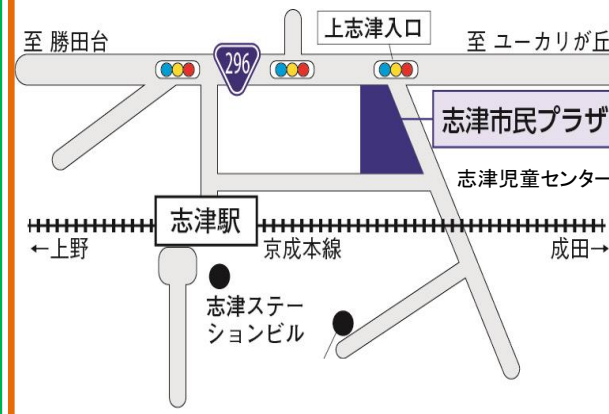

申し込み:9月10日(火) 9時～
参加費を添えて、来館にて!
(お友達の方は、申し込みません)

夏のホールの利用について

7/17(水)～8/30(金)の平日のホールは、午前中がちびっこ優先タイムです。
お子様から目を離さず、一緒に楽しく遊んでください。
行事などでホールが使えないことがあります。
ご協力、お願いいたします。

ランチタイム開放について

親子利用の方は、12時～13時まで集会室でお昼がとれます。みなさんが、気持ちよくお使いいただけるよう、譲り合ってください。
(ゴミの持ち帰り、食べこぼしのチェック、机の台拭きをお願いします。)
☆お子様から目を離さないよう、お願いいたします
8/6(火)・8(木)・9(金)は利用できません

しづじどうセンター チャレンジ

2019.

〒285-0846 佐倉市上志津1672-7

電話 310-5131 / F A X 460-2200

利用時間：午前9時～午後5時

休館日：月曜日・祝日・年末年始

志津児童センターでは、ホームページや掲示等の写真を撮影させていただく場合があります。不都合がある方は、職員にお知らせください。

HPで行事や申し込み状況など、最新情報をお知らせしています。

日	月	火	水	木	金	土
☆ホールで遊べない日☆ 8/27(火) 12:00～16:50「ダブルダッチ体験会」のため 8/28(水) 12:00～16:50「卓球広場」のため				1	2	3
				プレミアムレゴ ごぜん10:00～11:30		
4	5 おやすみ	6 夏休み工作 9:30～11:55 (申込み制)	7	8	9	10
11	12 おやすみ	13	14	15	16	17
18	19 おやすみ	20 フレンドリー 13:30～	21	22 小学生バス遠足 (申込み制)	23	24
				プレミアムレゴウィーク ごぜん10:00～11:30		
25 囲碁・将棋教室 10:00～	26 おやすみ	27 ダブルダッチ 体験会 14:00～15:30 (申込み制)	28 卓球広場 13:30～15:00 (申込み制)	29	30	26

チャレンジ

☆わくわくチャレンジ☆ 毎月かわるあそびだよ!

「ピンポンゴルフ」

5個のピンポン玉をうって合計点をきそうよ!
きみは、何点とれるかな?!

☆プレミアムレゴウィーク☆

月に1回とくべつなレゴであそべるよ!

1日(木)・2(金) 20日(火)～23日(金)
午前10:00～11:30

☆自由工作☆ プレミアムレゴウィークの日はおやすみです。