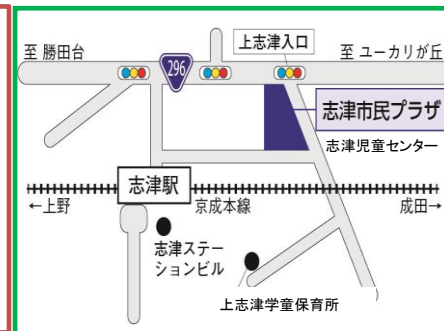

しづじどうセンター 第510号

わらべ 8月

2020.

〒285-0846 佐倉市上志津1672-7

志津市民プラザ 3F

電話 310-5131 / F A X 460-2200

休館日 月曜日・祝日

志津児童センターでは、ホームページや掲示等の写真を撮影させていただく場合があります。不都合がある方は、職員にお知らせください。

HPで行事や申し込み状況など、最新情報をお知らせしています。