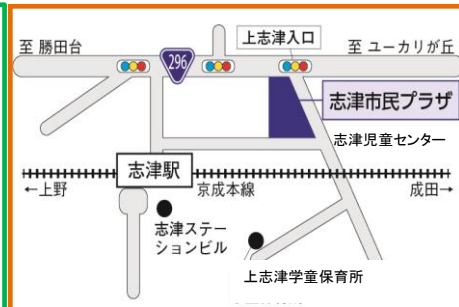

平均台やすべり台、箱車、わなげなど体を使って遊ぶものがあります。

お片づけをして、間隔をあけて体操をしたら「さようなら」をします♪

しづじどうセンター

第510号

チャレンジ

2020.

〒285-0846 佐倉市上志津1672-7

志津市民プラザ 3F

電話 310-5131/ F A X 460-2200

休館日 月曜日・祝日

志津児童センターでは、ホームページや掲示等の写真を撮影させていただく場合があります。不都合がある方は、職員にお知らせください。

HPで行事や申し込み状況など、最新情報をお知らせしています。

8月のあそべる時間

8月も時間や人数の制限をします

☆遊べる時間

2時～4時40分 (月曜日・祝日はお休みです)