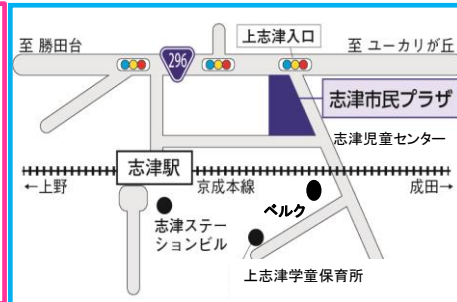

### ★縁日あそび★ 24日(火)～29日(日)

みんなで縁日あそびを楽しもう!!  
各コーナーをまわって、シールを集めたら、  
アンパンマンメダルがもらえるよ♪ (1人につき1個)

ボウリング

わがげ

さかあつり

# しづじどうセンター チャレンジ

夏休み特別号

第522号

2021.

〒285-0846 佐倉市上志津1672-7

志津市民プラザ 3F

電話 310-5131 / F A X 460-2200

休館日 月曜日・祝日

※8/8(日)祝日は開館しています

志津児童センターでは、ホームページや掲示等の写真を撮影させていただく場合があります。不都合がある方は、職員にお知らせください。

HPで行事や申し込み状況など、最新情報をお知らせしています。