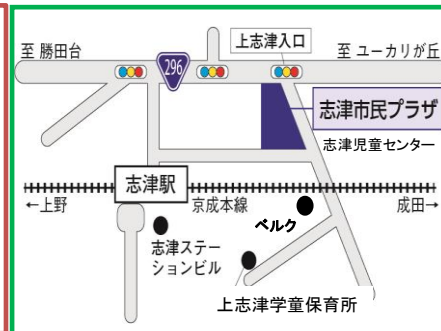

# わらべ8月

2021.

〒285-0846 佐倉市上志津1672-7

志津市民プラザ 3F

電話 310-5131 / F A X 460-2200

休館日 月曜日・祝日  
※8/8(日)祝日は開館しています

志津児童センターでは、ホームページや掲示等の写真を撮影させていただく場合があります。不都合がある方は、職員にお知らせください。

HPで行事や申し込み状況など、最新情報をお知らせしています。

### 各回 20名 予約制

8/1(日)～9/1(水)
火・木・金
9:00～10:10 10:30～11:40
水 (赤ちゃんDay)
10:00～11:30
土・日
9:00～10:10 10:30～11:40

8/1(日)～9/1(水)は午後の利用ができません