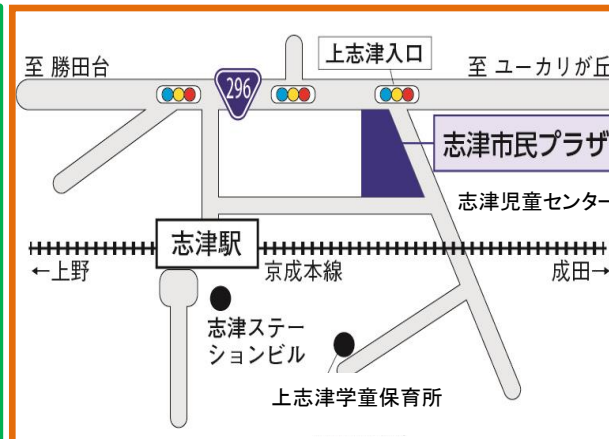

晴天…千葉市動物公園 雨天…葛西臨海水族園

対象:ちびっこ広場に参加している1歳以上
(9/26現在)の幼児親子(市内在住の方)
(妊娠中の方は、ご遠慮ください)

定員:20組(先着順)

参加費:700円/大人1人(当日集金)

申し込み:9/10(火) 9時～ 来館にて!

しづじどうセンター

チャレンジ

2019.

〒285-0846 佐倉市上志津1672-7

電話 310-5131 / F A X 460-2200

利用時間：午前9時～午後5時

休館日：月曜日・祝日・年末年始

日	月	火	水	木	金	土
1 たのしく生け花 (申し込み制)	2 おやすみ	3	4	5	6	7
8 囲碁・将棋教室 10:00～	9 おやすみ	10	11	12	13 プラレール であそぼう	14
15	16 おやすみ	17	18	19	20	21 フレンドリー 13:30～
22 囲碁・将棋教室 10:00～	23 おやすみ	24	25	26	27	28 体をつかって あそぼう 15:30～
29	30 おやすみ	プレミアムレゴウィーク				

志津児童センターでは、ホームページや掲示等の写真を撮影させていただく場合があります。不都合がある方は、職員にお知らせください。

HPで行事や申し込み状況など、最新情報をお知らせしています。

チャレンジ茶道

～茶道を体験してみよう～

日時：10/5(土)・11/9(土)・12/7(土)・1/18(土)・2/15(土)
午後2時～3時

3/1(日) 午後1時～3時 (全6回)

※3/1(日)「ひなまつりお茶会」にてお客様に披露します。

場所：志津市民プラザ 3階 和室

対象：小学1年生～

定員：14名(先着順)

参加費：1,000円 (全6回分)

申込み：9/7(土)～

*本人または家族の方が参加費持参のうえ、来館にて！

フレンドリークラブ

(子どもボランティア)