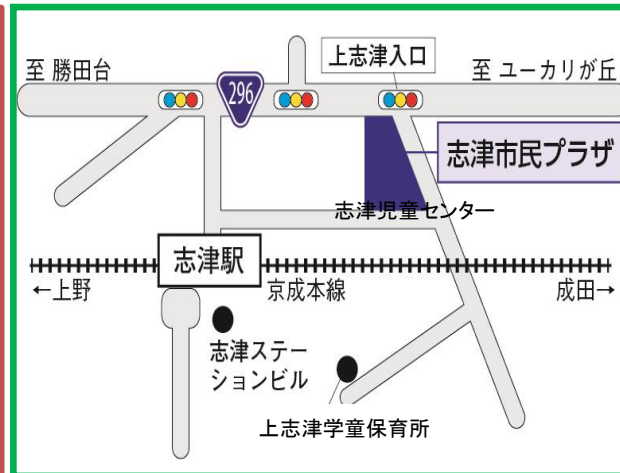

いづじどうセンター わらべ 9月

第499号

2019.

〒285-0846 佐倉市上志津1672-7

電話 310-5131 / F A X 460-2200

利用時間：午前9時～午後5時

休館日：月曜日・祝日・年末年始

志津児童センターでは、ホームページや掲示等の写真を撮影させていただく場合があります。不都合がある方は、職員にお知らせください。

HPで行事や申し込み状況など、最新情報をお知らせしています。

日	月	火	水	木	金	土
1	2 おやすみ	3 ぶどうを作ろう	4 赤ちゃん広場 びよびよ計測	5 ぶどうを作ろう	6 ぶどうを作ろう	7
8	9 おやすみ	10 子育て コンシェルジュ 10:00～11:00	11 赤ちゃん広場 ベビーヨガ 10:30～11:00	12 パラバルーン	13 プラレール	14
15	16 おやすみ	17 カラフルおばけ を作ろう	18 赤ちゃん広場 ママ友をつくろう	19 おはなし会 11:15～ カラフルおばけ を作ろう	20 カラフルおばけ を作ろう	21
22	23 おやすみ	24 お誕生会	25 赤ちゃん広場 お誕生会	26 ちびっこバス遠足 (申込み制)	27 運動あそび	28
29	30 おやすみ	おはなし会 19日(木) 11:15～ 「もりのおふろ」 「とりがいるよ」				

ちびっこ広場

毎週火・金曜日 10:00～11:45
0歳～就学前の乳幼児親子

- 3日(火)・5日(木)・6日(金) 制作あそび ・まるめて、はって、ぶどうをつくろう!
- 10日(火) 子育てコンシェルジュ 10:00～11:00
- 17日(火)・19日(木)・20日(金) 制作あそび
・手形・足形でカラフルおばけをつくろう! (公民館祭で展示します)
- 19日(木) おはなし会 11:15～
- 24日(火) お誕生会 9月生まれのお友だちをみんなでお祝いしよう♪
- 26日(木) ちびっこバス遠足

赤ちゃん広場

毎週水曜日 10:00～11:45
0歳児親子 持ち物:バスタオル

- 4日 ・びよびよ計測 (身長・体重)
大きくなったかな? 計測カードを用意してお待ちしています。
- 11日 ・ベビーヨガ (10:30～11:00)
赤ちゃんを楽しめるヨガ。一緒にいい汗かきましょう!
- 18日 ・ママ友をつくろう
ちょっとしたきっかけでお友だちができる!
みんなで広げよう友だちの輪!!
- 25日 ・お誕生会
9月生まれのお友だちをみんなでお祝いしよう♪