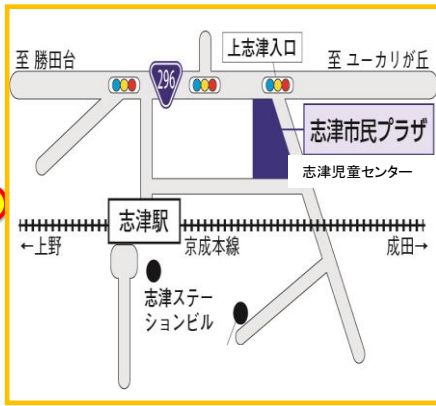

しづじどうセンター わらべ10がつ

第476号

〒285-0846 佐倉市上志津1672-7
電話 310-5131/FAX460-2200
利用時間:午前9時～午後5時
休館日:月曜日・祝日・年末年始

日	月	火	水	木	金	土
1	2 おやすみ	3 リサイクル広場 11:00～	4 赤ちゃん広場 ベビーアート 秋の音楽会	5	6	7
8	9 おやすみ 体育の日	10	11 赤ちゃん広場 栄養士と 話そう	12	13 佐倉市子育て 講座	14
15	16 おやすみ	17 子育て コンシェルジュ	18 赤ちゃん広場 ベビーアート ミック	19 おはなし会 11:15～	20 公民館祭	21 公民館祭
22 公民館祭	23 おやすみ	24	25 赤ちゃん広場 誕生会 びよびよ計測 ミニランチ	26 りよっこさんと あそぼう!	27	28
29 さつまいもほり	30 おやすみ	31 お誕生会 & ランチ	図書室よりお知らせ 21日(土)・22日(日)は公民館祭の為、 図書室はおやすみです。			

おはなし会

日時:10月19日(木)
午前11時15分～
場所:ホール
「ぐりとぐら」
「さつまいものおいも」

今月のうた・てあそび

♪大きな栗の木のしたで
♪おおきなたいこ

～子育て・
親育ちミーティング～
「ママのしゃべり場」

20日(金)
午後1時30分～2時30分
集会室(申込み不要)

<9月のテーマ>
「ママ友と上手に
お付き合いできるか心配」

ちびっこ広場

毎週 火・木・金曜日
午前10時～午前11時45分
対象:0歳～就学前の乳幼児親子

10月の予定

- 3日(火)～6日(金) リサイクル広場 11:00～
- 13日(金) 佐倉市子育て講座
  ～イヤイヤ期を乗り切る子育て～
- 17日(火) 子育てコンシェルジュ 10:00～
- 19日(木) おはなし会 11:15～
- 20日(金) 図書館の司書さんによるおはなし会
  11:00～(公民会祭)
- 26日(木) りよっこさんと遊ぼう!
- 31日(火) 誕生会&ランチ

りよっこさんとあそぼう♪
～ハロウィンを楽しもう～

10月26日(木) 11:00～

歌をうたったり、踊ったり、
親子で楽しもう♪

リサイクルひろば

10/3(火)～6(金)
(ちびっこ広場開催時間内)
※初日3日(火)は、11時開始

搬入:9/29(金)・30(土)・10/1(日) 事前預かり
(開館時間内)

10/3(火) 9:00～10:40 当日搬入
登録申し込み:9/19(火)～10/1(日)
電話または来館で!

- ・登録申し込み後、登録番号を記入したタグを、出品する品物に取れないように付けてください。
- ・残った品物は、10/13(金)までに必ず引き取りをお願いします。
- ・食品はご遠慮ください。
- ・当日の登録受付はできません。

赤ちゃん広場

赤ちゃん あつまれ
みんなで たのしく あそぼう♪

毎週水曜日 午前10時～午前11時45分
対象:0歳児親子 持ち物 バスタオル・飲み物

- 3日(火)～6日(金) リサイクル広場
  初日がねらいめ! 11:00～スタート
- 4日 ベビーアート ～ハロウィンver～
  秋の音楽会 ヴィオラとハープの演奏会
- 11日 栄養士と話そう 10:00～
  離乳食の質問等、栄養士さんが答えてくれます。
- 18日 ベビーアートミック
  みんなで楽しく音楽に親しもう♪
- 25日 誕生会・びよびよ計測
  ミニランチ

いもほりに行こう!

10月29日(日)10:30～13:30 現地集合・解散
雨天時...11月5日(日)

場所:友野さんの畑(佐倉市先崎)
対象:幼児・小学生親子・地域の方々 50組
参加費:400円/組(定員にない次第しめきり)
申し込み:9/29(金)～ 参加費を添えて、来館で!
※できるだけ、乗り合わせてきてください。

～公民館祭～ 10/20(金)・21(土)・22(日)

20日(金)11時～ 図書館の司書さんによるおはなし会
21日(土)・22日(日) 10:00～ 工作
3日間とも9:00開館、いつも通り遊べます。
他にもお楽しみがあります。
詳しくは、ポスターをご覧ください!