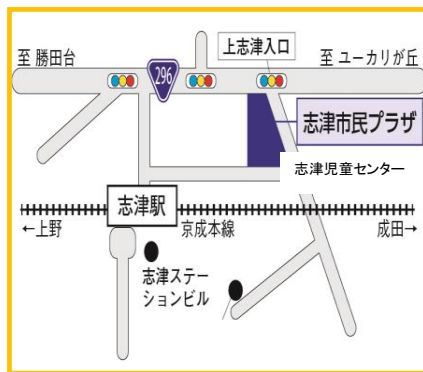

しづじどうセンター チャレンジ10月

〒285-0846 佐倉市上志津1672-7
電話 310-5131/FAX460-2200
利用時間:午前9時～午後5時
休館日:月曜日・祝日・年末年始

日	月	火	水	木	金	土
1	2 おやすみ	3	4	5 レゴであそぼう	6	7 チャレンジ 茶道 14時～
8 囲碁・将棋 10時～	9 おやすみ 体育の日	10	11	12 レゴであそぼう	13	14
15	16 おやすみ	17	18	19	20 公民館祭	21 公民館祭
22 公民館祭	23 おやすみ	24	25	26	27	28
29 さつまいもほり	30 おやすみ	31				

いご しょうぎきょうしつ 囲碁・将棋教室

10月 8日(日) 午前10時～

場 所: 310会議室 (3F)
対 象: 小学生以上

※今年度の新規登録は締め切りました。

としょじつ 図書室より

21日(土)・22日(日)は、
公民館祭のため、図書室
はおやすみです。
読んだ本は、もとの場所
にもどしてね!

チャレンジ

☆わくわくチャレンジ☆

「オセロ」

子ども同士で対戦して、
3人に勝ったら名前がのるよ!

☆レゴで遊ぼう☆

10/5(木)・10/12(木)

いもほりに行こう!

10月29日(日)

雨天時...11月5日(日)

10:30～13:30 現地集合・解散

場所: 友野さんの畑 (佐倉市先崎)
対象: 幼児・小学生親子・地域の方々 50組
(送迎があれば小学生のみの参加も可)
定員に限り次第締め切ります。

参加費: 400円/組
申し込み: 9月29日(金)～
来館の上、参加費を添えて申し込み

※できるだけ、乗り合わせてきてください。

問い合わせ: 志津児童センター
043-310-5131

卓 球

10/21(土)・22(日)は公民館祭のため
卓球はおやすみです。

フレンドリークラブ

(子どもボランティア)

～10月の活動日～

10月 21日(土)・22日(日)
午後1時30分～
公民館祭

※どちらか希望日にお手伝いします
(水筒はかならず持ってきましょう!)

～公民館祭～

10/20(金)・21(土)・22(日)

3日間いつもどおり遊べます

21日(土) 9:00 開館
10:00～12:00 工作(集会室)
「われないシャボン玉」
定員 先着30名
13:30～14:30
フレンドリーお楽しみ企画
15:00～ マンカラ大会(ホール)
受付...当日
定員...16名

22日(日) 9:00 開館
10:00～12:00 工作(集会室)
「われないシャボン玉」
定員 先着30名
13:30～14:30
フレンドリーお楽しみ企画
15:00～ オセロ大会(ホール)
受付...当日
定員...16名

☆3F和室・センターで「たのしく生け花」の
展示会があります。ぜひ、見にきてください!