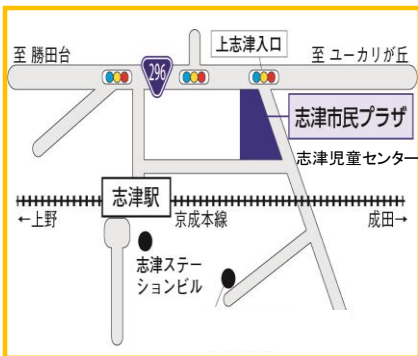

しづじどうセンター

チャレンジ 1月

〒285-0846 佐倉市上志津1672-7
電話 310-5131/FAX460-2200
利用時間:午前9時~午後5時
休館日:月曜日・祝日・年末年始

日	月	火	水	木	金	土
	1	2	3	4	5	6
	おやすみ	おやすみ	おやすみ	工作	工作	工作
7	8	9	10	11	12	13
	成人の日 おやすみ			レゴ		
14	15	16	17	18	19	20
なりき 成木づくり 10時~	おやすみ			レゴ		チャレンジ 茶道 14:00~
21	22	23	24	25	26	27
	おやすみ	蔵書点検		大なわ		フレンドリー 13:30~
28	29	30	31	1/14(日)12:00~15:00 行事片付けのため、 閉館いたします。		
囲碁・将棋 10時~	おやすみ					

いご しょうぎょうしつ 囲碁・将棋教室

1月28日(日) 午前10時~

場 所:310会議室 (3F)
対 象:小学生以上

今年度の新規登録は締め切りました。

卓球

15分交代でできます。

申込み用紙に、なまえ
学年・ラケットナンバー
を記入してからあそぼ
う!

1月のチャレンジ

☆わくわくチャレンジ☆

「ぼうずめくり」

ふだを何枚とれたかな?

☆工作☆

4日(木)・5日(金)・6日(土)

「たこづくり」

☆レゴで遊ぼう☆

11日(木)・18日(木)

☆大なわにチャレンジ☆

25日(木)

みんなで大なわを楽しもう!
どんなとび方ができるかな?

冬のホールの利用について

12/21(木)~1/9(火)の平日の午前中は
ちびっこ優先タイムです。

卓球は午後1時からできます。

フレンドリークラブ

(子どもボランティア)

<1月の予定>

1月14日(日) 午前9時45分~
成木づくりお手伝い

1月27日(土) 午後1時30分~
定例会
おたのしみクッキング
志津市民プラザ2階 調理室 集合

持ち物:エプロン、マスク
三角巾、ふきん、
お手ふきタオル
うわばき

としよしつだより

23日(火)~24日(水)、蔵書点検を行
います。図書室の利用ができません。

14日(日)は成木づくりの為、貸し出し
ができません。

ご協力、お願いします。

ひなまつりお茶会

2月25日(日) 午後1時~3時

受付:2/3(土)~

くわしくは2月号をみてね!