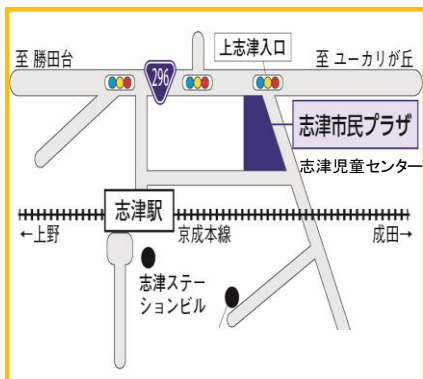

# しゅじどうセンター わらべ1がっ

第479号

〒285-0846 佐倉市上志津1672-7  
電話 310-5131/FAX 460-2200  
利用時間：午前9時～午後5時  
休館日：月曜日・祝日・年末年始

| 日                    | 月            | 火                      | 水                                | 木   | 金                 | 土  |
|----------------------|--------------|------------------------|----------------------------------|---|-------------------|----|
|                      | 1            | 2                      | 3                                | 4   | 5                 | 6  |
|                      | おやすみ         | おやすみ                   | おやすみ                             |   |                   |    |
| 7                    | 8            | 9                      | 10                               | 11  | 12                | 13 |
|                      | 成人の日<br>おやすみ |                        | 赤ちゃん広場<br>開始                     | ちびっこ広場<br>開始                                |                   |    |
| 14                   | 15           | 16                     | 17                               | 18  | 19                | 20 |
| なりき<br>成木づくり<br>10時～ | おやすみ         | 保健師さん<br>と話そう          | 赤ちゃん広場<br>ママ&ベビーヨガ               | おはなし会<br>11:15～                             | 子育て・親育ち<br>ミーティング |    |
| 21                   | 22           | 23                     | 24                               | 25  | 26                | 27 |
|                      | おやすみ         | 親子リフレッシュ<br>体操<br>蔵書点検 | 赤ちゃん広場<br>手作りおもちゃ                |   | 避難訓練              |    |
| 28                   | 29           | 30                     | 31                               | 1/14(日)12:00～15:00<br>行事片付けのため、<br>閉館いたします。 |                   |    |
|                      | おやすみ         | お誕生会<br>&<br>ランチ       | 赤ちゃん広場<br>誕生会<br>びよびよ計測<br>ミニランチ |   |                   |    |

## おはなし会

日時：1月18日(木)  
午前11時15分～  
場所：ホール

「ねずみのすもう」  
「おめんです」

## ちびっこ広場

毎週 火・木・金曜日  
午前10時～午前11時45分  
対象：0歳～就学前の乳幼児親子