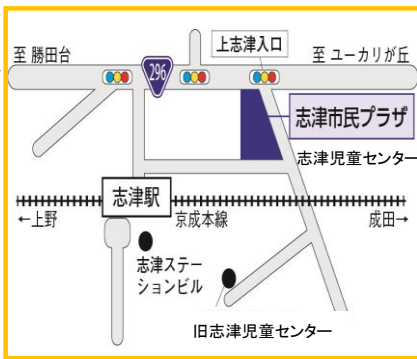

☆赤ちゃん広場を卒業される方(保育園に行かれる方等)は、職員に声をかけて下さい。

4月は11日から始まります。

としょしつだより

新しい本がはいりました。

「つないで つないで」 福知 伸夫 作
 ・てをつないで、つないで・・・
 ・どんとつなぐと・・・

「ちいさな はりねずみ」 八百板 洋子 作
 ・かあさんはりねずみと5匹のこどもがあるいています。一番小さいはりねずみはいろいろな事に興味深々!

「きんぎょが にげた」 五味 太郎 作
 ・きんぎょがにげた!
 さて、どこににげたかな?

しづじどうセンター

チャレンジ 3月

〒285-0846 佐倉市上志津1672-7

電話 310-5131/FAX460-2200

利用時間:午前9時~午後5時

休館日:月曜日・祝日・年末年始

日	月	火	水	木	金	土
				1 工作	2	3
4	5 おやすみ	6	7	8 工作	9	10 フレンドリー
11 囲碁・将棋 10:00~	12 おやすみ	13	14	15 レゴで遊ぼう	16	17
18	19 おやすみ	20	21 おやすみ 春分の日	22	23	24
25 囲碁・将棋 10:00~	26 おやすみ	27	28	29 卓球大会 午後2時~	30	31

囲碁・将棋教室

3月11日(日)・25日(日)

午前10時~

場所:310会議室 (3F)

対象:小学生以上

4月から新規登録を受け付けます。

卓球

春休みの間は、1時からできます。

申し込み用紙に、なまえ、学年、ラケットナンバーを記入してからおそほう!

卓球大会

日時:3月29日(木)
午後2時~4時

対象:小学3年生以上
(先着20名)

持ち物:うわばき、タオル、水とう
運動できる服装
ラケット(持っている人)

参加費:無料

申し込み:3月3日(土)~
来館または電話で!!

3月のチャレンジ