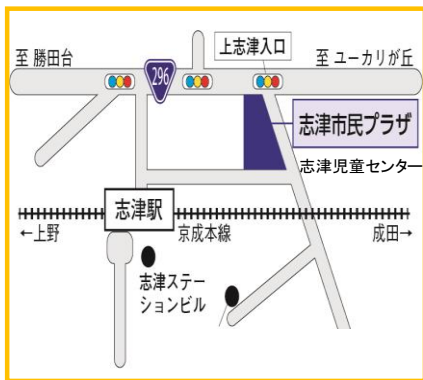

しゅじどうセンター

わらべ3がっ

第481号

〒285-0846 佐倉市上志津1672-7
 電話 310-5131/FAX 460-2200
 利用時間:午前9時~午後5時
 休館日:月曜日・祝日・年末年始

日	月	火	水	木	金	土
				1 ひなまつり制作	2 ひなまつり制作	3
4	5 おやすみ	6 お誕生会 & ランチ	7 赤ちゃん広場 わらべうた	8 おはなし会 11:15~	9 子育て・親育ちミーティング 13:30~	10
11	12 おやすみ	13 おたのしみ会 11:00~	14 赤ちゃん広場 終了	15 ちびっこ広場 終了	16	17
18	19 おやすみ	20	21 おやすみ 春分の日	22	23	24
25	26 おやすみ	27	28	29	30	31

おはなし会

日時: 3月8日(木)
 午前11時15分~
 場所: ホール

「おおきなななび」
 「けんけん ぱっ」

~子育て・親育ちミーティング~
 「ママのしゃべり場」

9日(金)
 午後1時30分~2時30分
 ホール(申込み不要)

<3月のテーマ>
 「ストレス・イライラを解消したい」

ちびっこ広場

毎週 火・木・金曜日
 午前10時~午前11時45分
 対象:0歳~就学前の乳幼児親子

3月の予定

- 1日(木)・2日(金)
ひなまつり制作
- 6日(火) お誕生会&ランチ
- 8日(木) おはなし会 11:15~
- 13日(火) お楽しみ会 11:00~
- 15日(木) 広場終了

♪今月のうた

「うれしいひなまつり」

☆ちびっこ広場を卒業される方(幼稚園や保育園に入園される方等)は、職員に声をかけて下さい。

4月は10日(火)から始まります。

<お知らせ>

29日(木)の午後は、卓球大会のためホールが使用できません。集会所と図書室の利用のみとなります。
 ご協力をお願いいたします。

~春休みのホールの利用について~

春休み期間中のホールは、午前をちびっこ優先タイム、午後を小学生以上の優先タイムといたします。

赤ちゃん広場

赤ちゃん あつまれ
 みんなで たのしく あそぼう♪

毎週水曜日 午前10時~午前11時45分
 対象:0歳児親子 持ち物 バスタオル

7日 わらべうた(中島先生)
 ①10:30~ ②11:00~
 各回10組 当日申込み

14日 誕生会
 ぴよぴよ計測
 ミニランチ
 ~広場終了~