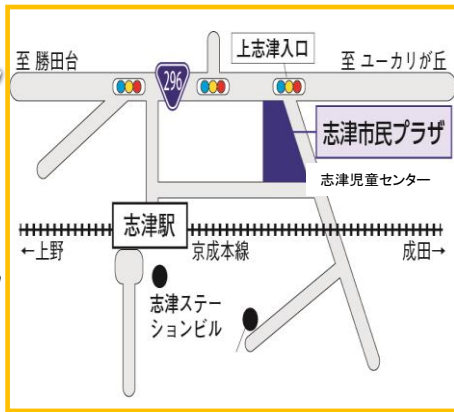

しづじどうセンター わらべ5がっ

第483号

〒285-0846 佐倉市上志津1672-7
電話 310-5131/FAX460-2200
利用時間：午前9時～午後5時
休館日：月曜日・祝日・年末年始

日	月	火	水	木	金	土
		1	2	3	4	5
			赤ちゃん広場 びよびよ計測	おやすみ 憲法記念日	おやすみ みどりの日	おやすみ こどもの日
6	7	8	9	10	11	12
	おやすみ	わらべうた (当日申込み)	赤ちゃん広場 手作りおもちゃ		春のお散歩	
13	14	15	16	17	18	19
	おやすみ		赤ちゃん広場 栄養士と話そう	おはなし会 11:15～		
20	21	22	23	24	25	26
	おやすみ	避難訓練	赤ちゃん広場 ベビーアート			
27	28	29	30	31		
	おやすみ	お誕生会 & ランチ	赤ちゃん広場 誕生会			

おはなし会

幼児向け

日時：5月17日(木)
午前11時15分～

場所：ホール

「びよ～ん」
「ひよひひよひひよひ」

～子育て・親育ちミーティング～
「ママのしゃべり場」

16日(水)
午後1時30分～2時30分
ホール(申込み不要)

<5月のテーマ>

「語りかけ育児ってなあに？」

気軽にご参加ください！

ちびっこ広場

毎週 火・木・金曜日
午前10時～午前11時45分
対象：0歳～就学前の乳幼児親子

5月の予定

8日(火) わらべうた 各回10組 当日申込み
①10:30 ②11:00

11日(金) 春のお散歩(自由参加)
10:30 児童センターホール出発
11:45 旧児童センター解散
持ち物：水筒、タオル、着替えなど各自

17日(木) おはなし会 11:15～

第1部 10:30～ ハイハイレース
第2部 13:30～ あそびの広場

遊びのコーナーや工作コーナー
食べ物コーナーなど、お楽しみがいっぱい！

みんなで遊びにきてね♪

詳しくは、6月号をご覧ください。

赤ちゃん広場

毎週水曜日

午前10時～午前11時45分
対象：0歳児親子
持ち物 バスタオル・飲み物

2日 ぴよぴよ計測
・計測カードを用意しています