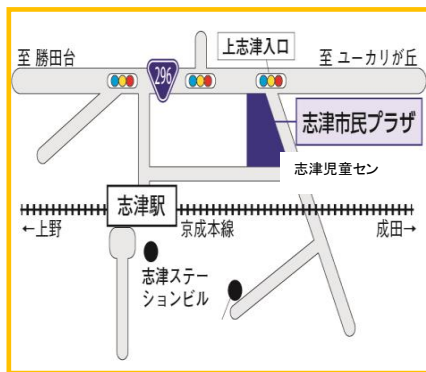

第1部 10:30～ ハイハイレース
第2部 13:30～ あそびの広場

遊びのコーナーや工作コーナー
食べ物コーナーなど、お楽しみがいっぱい！

みんなで遊びにきてね♪

詳しくは、6月号をご覧ください。

赤ちゃん広場

毎週水曜日

午前10時～午前11時45分
対象：0歳児親子
持ち物 バスタオル・飲み物

2日 ぴよぴよ計測
・計測カードを用意しています

6/15(金) 志津児童センターまつり

「赤ちゃんハイハイレース」
午前10:30～11:30

6/17(日) パパのSunday赤ちゃん広場
午前10:00～11:30

6/1(金)～申込み開始

*詳しくは、わらべ6月号・
ポスターをご覧ください

しづじどうセンター チャレンジ 5月

〒285-0846 佐倉市上志津1672-7
電話 310-5131/FAX460-2200
利用時間:午前9時~午後5時
休館日:月曜日・祝日・年末年始

日	月	火	水	木	金	土
		1	2	3 おやすみ 憲法記念日	4 おやすみ みどりの日	5 おやすみ こどもの日
6	7 おやすみ	8	9	10	11	12 自然観察会
13 たのしく いばな 生け花	14 おやすみ	15	16	17	18 プレミアムレゴウィーク 午後3:30~	19 フレンドリー クラブ
20	21 おやすみ	22	23	24	25	26
27 囲碁・将棋 10時~	28 おやすみ	29	30	31		

いご しょうぎょうしつ 囲碁・将棋教室

5月27日(日) 午前10時~

場所:志津市民プラザ 3F 310
対象:小学生以上
参加費:無料 (事前申し込み不要)

卓球

- 平日は、3時から15分交代でできます。
- その日に、はじめてする人がゆうせんです。
- 土・日は、ホールの利用状況でいつでも利用できます。

申し込み用紙に、なまえ・学年・ラケットナンバーを記入してからおとぼう!

チャレンジ

☆わくわくチャレンジ☆
「ボトルインワン」