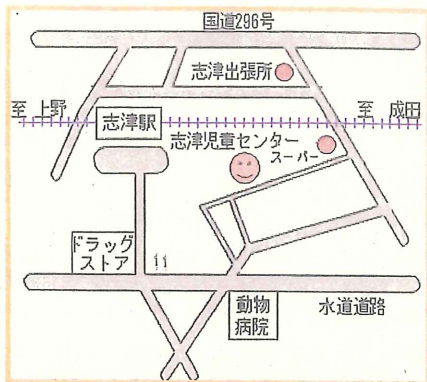

# わらべ4がっ

〒285-0846 佐倉市上志津1764-6  
 電話 488-0326/FAX460-2200  
 利用時間:午前9時~午後5時  
 休館日:月曜日・祝日・年末年始

日	月	火	水	木	金	土
H26年4月1日より 事業管理はテルウェル東 日本(株)に変わります。		1	2	3	4	5
6	7 おやすみ	8 ちびっこ広場 開始	9 赤ちゃん広場 開始	10 ハッキリ先生の 絵本の時間	11	12
13	14 おやすみ	15	16 赤ちゃん広場	17 おはなし会 11時~	18	19
20	21	22 こいのぼり を作ろう (5/2まで)	23 赤ちゃん広場	24 お誕生会 & ランチ	25	26
27	28 おやすみ	29 おやすみ	30 赤ちゃん広場 ミニランチ			

## ちびっこ広場

毎週 火・木・金曜日  
 午前9時~午前11時45分  
 対象:0歳~就学前の乳幼児親子