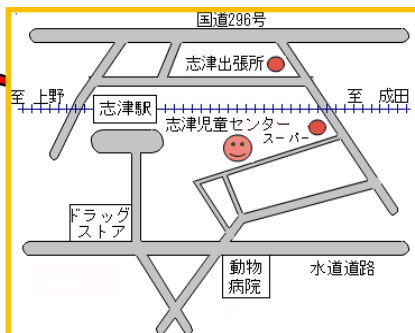

身近な公園で、みんなであそぼう!

赤ちゃん広場

赤ちゃん、赤ちゃん、赤ちゃん
いっしょにあそぼう!

赤ちゃんとふれあって、ママたちとおしゃべり
楽しい時間を過ごしましょう

毎週水曜日 午前10時~午前11時45分
対象: 0歳児親子 持ち物 バスタオル

5月 7日 子育てミニミニ講座
・子育てに役立つコミュニケーションスキル
を学ぼう
14日 よちよち親子リフレッシュ体操
・親子で身体を動かしてリフレッシュしま
しょう
21日 保健師と話そう
・身長、体重が計れます
28日 ミニランチ
・活動の中でランチを楽しみます。
おにぎいやサンドイッチ、飲み物、レジャー
シート、バスタオルをおもちください

しづじ 春のことまつり

5月4日(日) 午前10時~12時
(受付 9時45分~)

今年もやりますよ~!

ポップコーン (先着100名無料)
マジックバルーン(先着100名無料)
ゲームコーナーでは、射的・しおり作りなどであそべるよ!

幼児親子から高校生まで、
誰でも参加OK!

あそびにきてね~♪

しづじどうセンター

チャレンジ 5月

〒285-0846 佐倉市上志津1764-6

電話 488-0326/FAX460-2200

利用時間:午前9時～午後5時

休館日:月曜日・祝日・年末年始

日	月	火	水	木	金	土
5/2 5/2子どもまつり準備のため、午後はホールは使えません				1 一輪車優先日	2	3 憲法記念日 休館日
★ 4 春の子どもまつり	5 休館日	6 振替休日 休館日	7 おはなし会 4時～	8 一輪車検定日	9	10
11 囲碁教室	12 休館日	13	14	15 一輪車優先日	16	17
18 たのしく生け花	19 休館日	20	21	22 一輪車優先日	23	24
25 囲碁教室	26 休館日	27	28	29 一輪車優先日	30	31