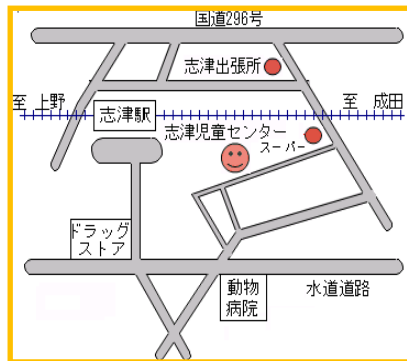

しづじどうセンター わらべ5がっ

第434号

〒285-0846 佐倉市上志津1764-6
電話 488-0326/FAX460-2200
利用時間:午前9時~午後5時
休館日:月曜日・祝日・年末年始

日	月	火	水	木	金	土
5/2 5/2 ことまつり準備のため、午後はホールは使えません。				1	2	3 憲法記念日 おやすみ
4 ★ 春のことまつり	5 おやすみ	6 振替休日 おやすみ	7 赤ちゃん広場	8 ハッチ先生の 絵本の時間	9 シャボン玉 遊び	10
11	12 おやすみ	13 シャボン玉 遊び	14 赤ちゃん広場	15 おはなし会 11時~	16 宝物さがし 公園散歩	17
18	19 おやすみ	20	21 赤ちゃん広場	22 親子 リフレッシュ 体操	23	24
25	26 おやすみ	27 避難訓練	28 赤ちゃん広場 ミニランチ	29 お誕生会 & ランチ	30	31

おはなし会

幼児向け

日時: 5月15日(木)
午前11時~
場所: ホール

「ぴょーん」 (大型絵本)
「たまごのあかちゃん」 (大型絵)

今月のうた・てあそび

♪ むすんでひらいて

♪ 手をつなごう

♪ キャベツの中から

ちびっこ広場

毎週 火・木・金曜日
午前9時~午前11時45分
対象: 0歳~就学前の乳幼児親子

5月の予定

5月 8日(木)~16(金)
シャボン玉遊び
15日(木) おはなし会
16日(金)~「宝物のさがし」
公園散歩
22日(木) 親子リフレッシュ体操
27日(火) 避難訓練
29日(木) お誕生会&ランチ

「宝物のさがし」公園散歩

5月16日(金) 10:00~11:30
中志津1号公園 現地集合
(水筒、タオル等持参しましょう。)

身近な公園で、みんなであそぼう!

赤ちゃん広場

赤ちゃん、赤ちゃん、赤ちゃん
いっしょにあそぼう!

赤ちゃんとふれあって、ママたちとおしゃべり
楽しい時間を過ごしましょう

毎週水曜日 午前10時~午前11時45分
対象: 0歳児親子 持ち物 バスタオル

5月 7日 子育てミニミニ講座
・子育てに役立つコミュニケーションスキル
を学ぼう
14日 よちよち親子リフレッシュ体操
・親子で身体を動かしてリフレッシュしま
しょう
21日 保健師と話そう
・身長、体重が計れます
28日 ミニランチ
・活動の中でランチを楽しみます。
おにぎいやサンドイッチ、飲み物、レジャー
シート、バスタオルをおもちください

しづじ 春のことまつり

5月4日(日) 午前10時~12時
(受付 9時45分~)

今年もやりますよ~!

ポップコーン (先着100名無料)
マジックバルーン(先着100名無料)
ゲームコーナーでは、射的・しおり作りなどであそべるよ!

幼児親子から高校生まで、
誰でも参加OK!

あそびにきてね~♪