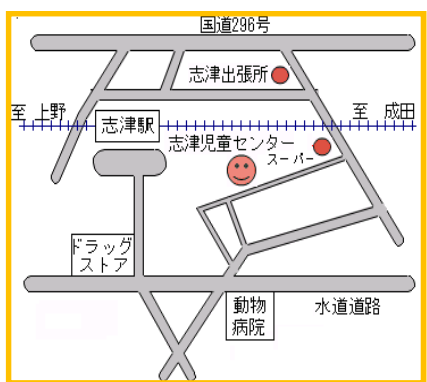

しづじどうセンター わらべ6がっ

第436号

〒285-0846 佐倉市上志津1764-6
電話 488-0326/FAX460-2200
利用時間:午前9時~午後5時
休館日:月曜日・祝日・年末年始

日	月	火	水	木	金	土
1	2 おやすみ	3 赤ちゃん広場	4	5	6 Talia先生の英語で遊ぼう	7
8	9 おやすみ	10 赤ちゃん広場	11	12 ハッチ先生の絵本の時間	13	14
15 県民の日	16 おやすみ	17 リサイクル広場	18 赤ちゃん広場	19 おはなし会 11時~	20	21
22	23 おやすみ	24 歯科衛生士と話そう	25 赤ちゃん広場 ミニランチ	26 お誕生会 & ランチ	27	28
29	30 おやすみ					

おはなし会

幼児向け
日時:6月19日(木) 午前11時~
場所:学童保育室
「ぞうくんのさんぽ」(大型絵本)
「ぼぼぼぼ」(絵本)

今月のうた・てあそび

♪やさいのうた
♪かたつむり
♪たなばたさま

ちびっこ広場

毎週 火・木・金曜日
午前9時~午前11時45分
対象:0歳~就学前の乳幼児親子

6月の予定

- 6日(金) Talia先生の英語であそぼう
- 12日(木) ハッチ先生の絵本の時間
- 17日(火) ~20日(金) リサイクル広場
- 19日(木) おはなし会
- 24日(火) 歯科衛生士と話そう
- 26日(木) お誕生会&ランチ

リサイクル広場

6月17日(火)~20日(金)
ちびっこ広場開催時間内
*初日17日(火)は、11時開始
搬入:6月17日(火)9時~10時40分まで
登録申し込み:6月3日(火)~15日(日)
電話または、来館で

- ・登録申込み後、事務室で「タグ」をもらい、「番号」を記入し、出品する品物に取り付けて下さい。
- ・残った品物は、6月27日(金)までに必ず引き取りをお願いします。(引き取りできない場合は、参加をご遠慮下さい。)
- ・食品は、ご遠慮下さい。

当日の登録受付は、ご遠慮願います。

赤ちゃん広場

赤ちゃん、赤ちゃん、赤ちゃん
いっしょにあそぼう♪
赤ちゃんとふれあって、ママたちとおしゃべり
楽しい時間を過ごしましょう

毎週水曜日 午前10時~午前11時45分

- 4日 わらべうた(中島先生)
  ・わらべうたのこころよさを体験しよう
- 11日 子育てトーク
  ・子育ての悩みをみんなで共有しよう
- 18日 手作りおもちゃで遊ぼう
  ・「ガラガラ」または「ミニミニ水族館」
  ☆持ち物 ミニミニペットボトル1本
- 25日 ミニランチ
  ・おにぎりやサンドイッチ、飲み物、
  レジャーシート、バスタオルをお待ちください。

6月24日(火)歯科衛生士と話そう!

歯科衛生士に相談は
ありませんか?
おやつ・楽しいハミガキ
など...気軽に相談く
ださい!

怒鳴らない子育て練習講座 入門

「子どもを感情的に叱ってしまう」
「子育てはどうしたらいいの?」
子どもとのコミュニケーションスキルや適切な
しつけの方法を学びましょう。

6月29日(日) 午前10時~12時
志津児童センター学童室
定員 20名
申し込み 6/8(日)~6/21(土)
事務室まで(電話可)