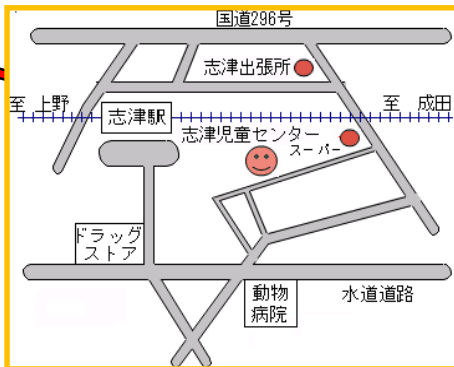

当日の登録受付は、ご遠慮願います。

赤ちゃん広場

赤ちゃん、赤ちゃん、赤ちゃん
いっしょにあそぼう♪
赤ちゃんとふれあって、ママたちとおしゃべり
楽しい時間を過ごしましょう

毎週水曜日 午前10時~午前11時45分

- 4日 わらべうた(中島先生)
・わらべうたのこころよさを体験しよう
- 11日 子育てトーク
・子育ての悩みをみんなで共有しよう
- 18日 手作りおもちゃで遊ぼう
・「ガラガラ」または「ミニミニ水族館」
☆持ち物 ミニミニペットボトル1本
- 25日 ミニランチ
・おにぎりやサンドイッチ、飲み物、
レジャーシート、バスタオルをお待ちください。

6月24日(火)歯科衛生士と話そう!

歯科衛生士に相談は
ありませんか?
おやつ・楽しいハミガキ
など...気軽に相談く
ださい!

怒鳴らない子育て練習講座 入門

「子どもを感情的に叱ってしまう」
「子育てはどうしたらいいの?」
子どもとのコミュニケーションスキルや適切な
しつけの方法を学びましょう。

6月29日(日) 午前10時~12時
志津児童センター学童室
定員 20名
申し込み 6/8(日)~6/21(土)
事務室まで(電話可)

しづじどうセンター チャレンジ6月

〒285-0846 佐倉市上志津1764-6
電話 488-0326/FAX460-2200
利用時間:午前9時~午後5時
休館日:月曜日・祝日・年末年始

日	月	火	水	木	金	土
1	2 休館日	3	4	5 一輪車優先日	6	7
8 囲碁教室	9 休館日	10	11 おはなし会 4時~	12 一輪車優先日	13	14 フレンドリークラブ
15 一輪車教室 10時~	16 休館日	17	18	19 一輪車優先日	20	21
22 囲碁教室	23 休館日	24	25	26 一輪車優先日	27	28
29	30 休館日					