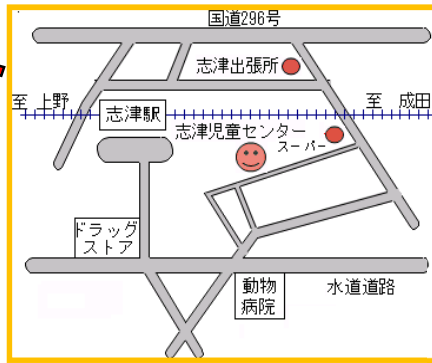

赤ちゃん広場

赤ちゃん、赤ちゃん、赤ちゃん
いっしょにあそぼう♪

毎週水曜日 午前10時～午前11時45分
対象：0歳児親子 持ち物 バスタオル

- 1日 手づくりおもちゃで遊ぼう
プラバンで赤ちゃんのキーホルダーを作ります。
- 8日 子育てミニミニ講座
「便利なスマホでも…」ちょっと考えてみよう
- 15日 栄養士と話そう
離乳食の紹介
- 22日 子育てトーク
- 29日 ミニランチ

ミニランチ・・・おにぎりやサンドイッチ等、飲み物、シート、バスタオルをお持ちください。

さつまいも体験と鷲神社散策

- ★日時 平成26年10月19日(日) 雨天中止
- ★場所 佐倉市先崎(友野さんの畑)
- ★参加費 小学生以上1名につき200円
(芋・豚汁代)
- ★申し込み 参加費を添えて事務室まで
詳細については、事務室までお尋ねください。

リサイクル広場

10月7日(火)～10日(金)

ちびっこ広場開催時間内

*初日7日(火)は、11時開始!!

搬入：10月7日(火)10時40分まで

登録申し込み：電話または来館で!!
*残った品物は、10月17日(金)までに引き取りをお願いします。
*期間中に引き取りがなかった場合、次回以降の参加をお断りすることもあります!

しづじどうセンター チャレンジ10月

〒285-0846 佐倉市上志津1764-6
電話 488-0326/FAX460-2200
利用時間:午前9時~午後5時
休館日:月曜日・祝日・年末年始

日	月	火	水	木	金	土
			1	2 一輪車 優先日	3	4
5 たの 楽しく生け花 10時~	6 休館日	7	8 おはなし会 4時~	9 一輪車 優先日	10	11 ダンス チャレンジ茶道
12 囲碁教室 10時~	13 休館日	14	15	16 一輪車 優先日	17	18 ダンス フレンドリー
19 いもほり& 鷲神社散策	20 休館日	21	22	23 一輪車 優先日	24	25 ダンス
26 囲碁教室 10時~	27 休館日	28	29	30 一輪車 優先日	31	

おはなし会

小学生・幼児向け
日時: 10月8日(水)
午後4時~
場所: ホール

「八郎」(絵本)
「しょうじょう寺のためぎばやし」
(素話)

囲碁教室

10月 12日(日)・26日(日)
午前10時~

場所: 学童保育室
対象: 小学生以上 中高生大歓迎!
参加費: 無料
参加してみたい人は、
いつでも大歓迎です!

志津児童センターまつり

つなげよう みんなの笑顔
ひろげよう 思いやりの心!