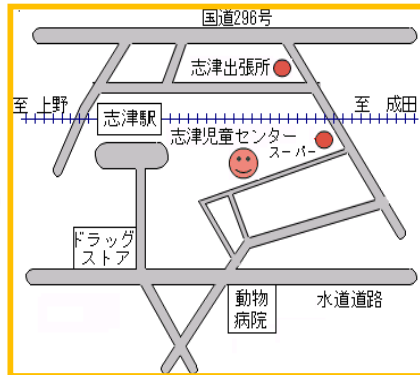

しづじどうセンター わらべ10がっ

第440号

〒285-0846 佐倉市上志津1764-6
電話 488-0326/FAX460-2200
利用時間：午前9時～午後5時
休館日：月曜日・祝日・年末年始

日	月	火	水	木	金	土
			1 赤ちゃん広場	2 ちびっこバス遠足	3	4
5	6 おやすみ	7 リサイクル広場	8 赤ちゃん広場	9	10	11
12	13 おやすみ	14 ハロウィンコスチュームづくり (30日まで)	15 赤ちゃん広場	16 おはなし会 11時～	17 親子リフレッシュ体操	18
19 いもほり&鷲神社散策	20 おやすみ	21 ハッチ先生の絵本の時間	22 赤ちゃん広場	23 お誕生会	24	25
26	27 おやすみ	28	29 赤ちゃん広場 ミニランチ	30	31 ハロウィンパーティー &ランチ	

♪やきいもグーチャーパー

♪大きな栗の木の下で

ちびっこ広場

毎週 火・木・金曜日

午前9時～午前11時45分

対象：0歳～就学前の乳幼児親子

10月の予定

- 2日(木) ちびっこバス遠足
- 7日(火)～10日(金) リサイクル広場
- 14日(火)～30日(火) ハロウィンコスチュームづくり
- 16日(木) おはなし会
- 17日(金) 親子リフレッシュ体操
- 19日(日) いもほり&鷲神社散策
- 21日(火) ハッチ先生の絵本の時間
- 23日(木) お誕生会
- 31日(木) ハロウィンパーティー&ランチ