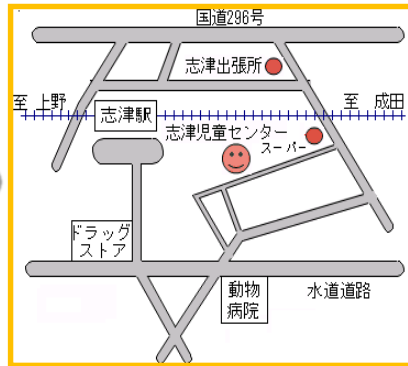

しづじどうセンター

わらべ11がつ

第441号

〒285-0846 佐倉市上志津1764-6
電話 488-0326/FAX460-2200
利用時間：午前9時～午後5時
休館日：月曜日・祝日・年末年始