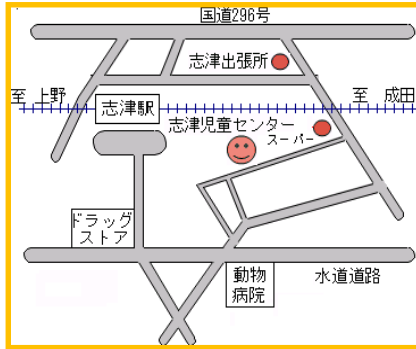

しづじどうセンター

チャレンジ11月

〒285-0846 佐倉市上志津1764-6
電話 488-0326/FAX460-2200
利用時間:午前9時~午後5時
休館日:月曜日・祝日・年末年始

日	月	火	水	木	金	土
						1
2	3	4	5	6	7	8
囲碁教室	文化の日 おやすみ			一輪車 優先日		志津児童センターまつり 前日準備
9	10	11	12	13	14	15
志津児童センターまつり	おやすみ		おはなし会 4時~	一輪車 検定		チャレンジ 茶道
16	17	18	19	20	21	22
囲碁教室	おやすみ			一輪車 優先日		
23 勤労感謝の日	24	25	26	27	28	29
30	おやすみ			一輪車 優先日		

おはなし会

小学生・幼児向け
日時:11月12日(水)
午後4時~

場所:ホール
内容:

「なまけんぼう」(絵本)
「うまかたやまんば」(すばなし)

囲碁教室

11月2日(日)、16日(日)
午前10時~
初級者 10時~11時
中・上級者 10時~11時30分

場 所:学童保育室
対 象:小学生以上 中高生大歓迎!
事前申し込み不要(無料)

志津児童センターまつり

つなげよう みんなの笑顔!
ひろげよう 思いやりの心

11月9日(日) 雨天決行
午前10時~午後2時

あそびのコーナー

ねらってポン
金魚すくい

キッズルーム(幼児向け)

ボールプール
アンパンマンと
写真を撮ろう!

発表

ロックソーラン
ダンス
生け花展覧会

食べ物コーナー

やしとぼ
豚汁
フランクフルト
ポップコーン
など

出店コーナー

駄菓子・くじびき
飲み物
わたあめ

体験コーナー

木工作
フラバン
マジックバルーン

やきいも無料配布やたのしい遊び
のコーナーがいっぱいあるよ!
みんな 遊びにきてね!

一輪車検定

11/13(木) 午後3時40分~
チャレンジまってるよ!

11月のチャレンジ

11月は...
ペットボトルダーツ!

ペットボトルの中にわりばしを落とすよ。
何本入るかな?

★他にも わなげ・まめつかみ・
スピードタッチetc
記録を残そう

フレンドリークラブ

(子どもボランティア)

11月8日(土) 午後1時30分~
センターまつり準備のお手伝い

11月9日(日)午前9時~
センターまつりのお手伝い

ペットボトルキャップ 集計(中間報告)

4月	5月	6月	7月	8月	9月
3.8	18.8	3.9	2.8	39.0	8.0
kg	kg	kg	kg	kg	kg

小計
76.3
kg

※ワクチン1人分は
キャップ約800個(2kg)。
4月~9月の回収により、
約38人分のワクチンになります。
ご協力ありがとうございます。

お知らせ

センターまつりの準備のため、センターの利用が
できない時間があります!
11月8日(土) ●午後 ホール使用不可
●午後1時30分~2時30分
バasketゴール広場使用不可
みなさんのご協力をお願いします。