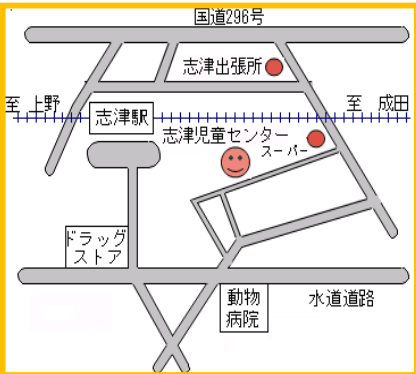

しづじどうセンター

わらべ12がっ

第442号

〒285-0846 佐倉市上志津1764-6
電話 488-0326/FAX460-2200
利用時間:午前9時~午後5時
休館日:月曜日・祝日・年末年始

日	月	火	水	木	金	土
	1 おやすみ	2 クリスマス制作 11日まで	3 赤ちゃん広場	4	5	6
7	8 おやすみ	9	10 赤ちゃん広場 クリスマス会	11 おはなし会 11時~	12 クリスマス会 & ランチ	13
14 ※選挙会場に なるため 休館です。	15 おやすみ	16	17 赤ちゃん広場 ミニランチ 終了	18 お誕生会 ちびっこ広場 終了	19 冬の映画会 午後1時30分	20
21 CSP講座 (申込制)	22 おやすみ	23 おやすみ 天皇誕生日	24	25	26	27
28	29 おやすみ	30 おやすみ	31 おやすみ	12/29~1/3まで 年末年始休館日		

おはなし会

幼児向け
日時:12月11日(木)
午前11時~
場所:ホール
「ねずみのすもう」(人形語り)
「ぐりとぐらのおきゃくさま」
(大型絵本)

今月のうた・てあそび

♪ジングルベル
♪あわてんぼうの
サンタクロース

ちびっこ広場

毎週 火・木・金曜日
午前9時~午前11時45分
対象:0歳~就学前の乳幼児親子

12月の予定

- 2日(火)~11日(木) クリスマス制作
  キャンドルのオーナメントづくり
- 11日(木) おはなし会
- 12日(金) クリスマス会&ランチ
- 18日(木) お誕生会