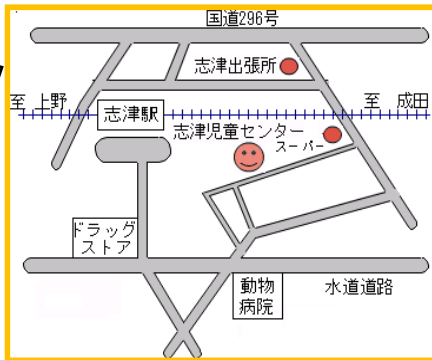

クリスマス会

今年のちびっこ広場は18日(木)
 で終了します。
 来年は、1月8日(木)からです。
 また、来年もおそびにきてね!

赤ちゃん広場

赤ちゃん、赤ちゃん、赤ちゃん
 いっしょにあそぼう♪

毎週水曜日 午前10時~午前11時45分
 対象:0歳児親子 持ち物 バスタオル

- 3日 ふれあって遊ぼう
- 10日 クリスマス会&コンサート
♡赤ちゃんと一緒に楽しみましょう♡
- 17日 ミニランチ

ミニランチ・・・おにぎりやサンドイッチ等、
 飲み物、シート
 バスタオルをお持ちください。

今年の赤ちゃん広場は17日で終了に
 ないます。
 新年は、1月14日(水)からです。
 「絵本にふれよう」

冬のおたのしみ映画会

日時:12月19日(金)
 午後1時30分~
 内容は、ポスターにて...

成木づくり

日時:1月11日(日) 10時~12時
 定員:小学生以上 先着20名
 幼児親子 先着15組

*参加希望の方は、事務所まで
 申し込んでください。

しづじどうセンター

チャレンジ12月

〒285-0846 佐倉市上志津1764-6

電話 488-0326/FAX460-2200

利用時間:午前9時~午後5時

休館日:月曜日・祝日・年末年始

日	月	火	水	木	金	土
	1	2	3	4	5	6
	休館日			一輪車 優先日		チャレンジ 工作
7	8	9	10	11	12	13
囲碁教室 10時~	休館日		おはなし会 4時~	一輪車 優先日		チャレンジ 茶道
14	15	16	17	18	19	20
※選挙会場に なるため 休館です。	休館日			一輪車 優先日	冬の映画会 午後1時30分	フレンドリー クラブ
21	22	23	24	25	26	27
	休館日	休館日 天皇誕生日		一輪車 優先日		
28	29	30	31	12/29~1/3まで 年末年始休館日		
	休館日	休館日	休館日			