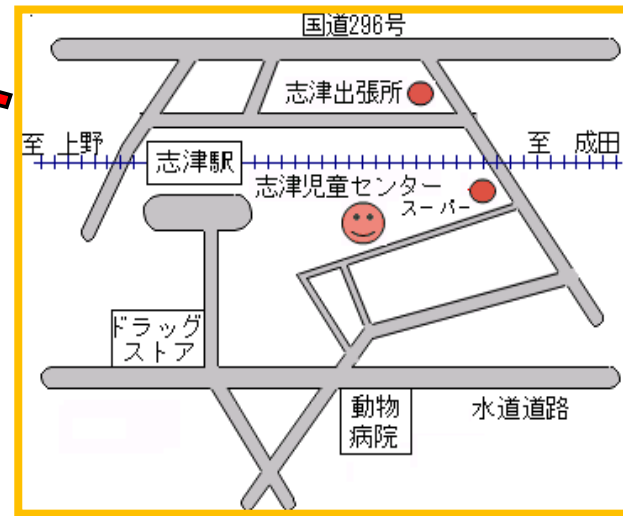

しづじどうセンター チャレンジ 1月

〒285-0846 佐倉市上志津1764-6
電話 488-0326/FAX460-2200
利用時間:午前9時～午後5時
休館日:月曜日・祝日・年末年始

日	月	火	水	木	金	土
				1 おやすみ	2 おやすみ	3 おやすみ
4	5 休館日	6	7	8 一輪車 優先日	9	10
11 成木づくり 10時～	12 休館日 成人の日	13	14 おはなし会 4時～	15 一輪車 検定	16	17 チャレンジ 茶道
18 囲碁教室 10時～	19 休館日	20	21	22 一輪車 優先日	23	24
25 囲碁教室 10時～	26 休館日	27	28	29 一輪車 優先日	30	31

おはなし会

小学生・幼児向け
日時: 1月14日(水)
午後4時～

場所: ホール

内容:
「せかいいちのはなし」(絵本)
「ブレーメンのおんがくたい」
(素話)

囲碁教室

1月 18日(日)・25日(日)
午前10時～

場所: 学童保育室
対象: 小学生以上 中高生大歓迎!
参加費: 無料
参加してみたい人は、
いつでも大歓迎です!

1月のチャレンジ

今月は、伝承遊び!!
こま回し・はねつき など...

～あそびのメニュー～

- ☆わなげ
- ☆スピードタッチ
- ☆豆つかみ
- ☆オンリーワン
- ☆マンカラ

などいろいろあるよ!

みんなチャレンジしてね!!

～冬のお楽しみ映画会～

日時: 12月19日(金)
午後1時30分～
参加費: 無料

「ドラえもん
のび太のひみつ道具博物館」

*準備のため、12時からホールは使えません

一輪車検定

1月の一輪車検定は、15日(木)
3時40分～です!
チャレンジしてね...

フレンドリークラブ (子どもボランティア)

<1月の予定>

1月11日(日)
9:30～ 成木づくりお手伝い

成木づくり

～地域交流会事業～

栗の木に紅白のもちやみかんをかざり、
1年の豊作と健康を願いましょう。

みんなで 成木もちを作ろう

日時: 1月11日(日) 10時～12時
人数: 小学生以上 先着20名
幼児親子 先着15組

*参加希望の方は、事務室まで
申し込んでくださ

.....きりとり.....

成木づくり 申込書

なまえ

小学校 年

保護者名

電話番号