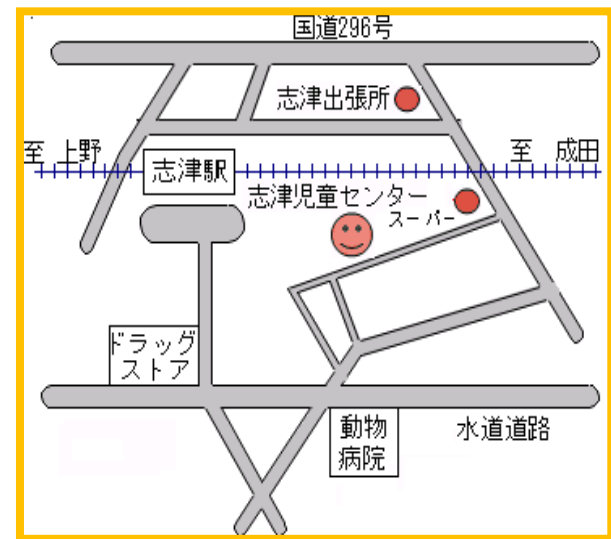

しづじとうセンター わらべ1がっ

第443号

〒285-0846 佐倉市上志津1764-6
電話 488-0326/FAX460-2200
利用時間:午前9時～午後5時
休館日:月曜日・祝日・年末年始

日	月	火	水	木	金	土
				1 おやすみ	2 おやすみ	3 おやすみ
4	5 おやすみ	6	7	8 ちびっこ広場開始	9	10
11 なりき成木づくり 10時～	12 おやすみ 成人の日	13	14 赤ちゃん広場開始	15 おはなし会 11時～	16	17
18	19 おやすみ	20 避難訓練	21 赤ちゃん広場	22 わらべうた	23	24
25	26 おやすみ	27 ハッチ先生の 絵本の時間	28 赤ちゃん広場 ミニランチ	29 お誕生会 & ランチ	30	31

おはなし会

幼児向け
日時: 1月15日(木) 午前11時～
場所: ホール
「てぶくろ」(テーブル人形劇)
「あっぴっぴ」(絵本)

今月のうた・てあそび

- ♪げんこつ山のたぬきさん
- ♪りんごごろごろ
- ♪おにのパンツ

ちびっこ広場

毎週 火・木・金曜日
午前9時～午前11時45分
対象: 0歳～就学前の乳幼児親子

1月の予定

- 8日(木) ちびっこ広場開始
- 11日(日) 成木づくり
- 15日(木) おはなし会 11:00～
- 20日(火) 避難訓練
- 22日(木) わらべうた
- 27日(火) ハッチ先生の絵本の時間
- 29日(木) お誕生会&ランチ

リサイクル広場

2月10日(火)～13日(金)
(ちびっこ広場開催時間内)
*初日10日(火)は、11時開始!

搬入: 2月10日(火) 9時～10時45分まで
登録申し込み: 1月27日(火)～2月8日(日)まで
電話または来館で!!

- ・登録申し込み後「タグ」をもらい、「番号」を記入し、出品する品物に取れないように取り付けて下さい。
- ・残った品物は、2月20日(金)までに必ず引き取りをお願いします。

怒鳴らない子育て講座(入門編)

子どもに伝わる話し方、ほめ方、叱り方を一緒に学びませんか?
日時: 平成27年2月1日(日) 10:00～12:00
平成27年3月8日(日) 13:30～15:30 各14名
参加費: 無料 (託児はありません)

赤ちゃん広場

赤ちゃん、赤ちゃん、赤ちゃん
いっしょにあそぼう♪

赤ちゃんといっしょあって、ママたちとおしゃべり
楽しい時間を過ごしましょう

毎週水曜日 午前10時～午前11時45分
対象: 0歳児親子 持ち物 バスタオル

- 14日 絵本にふれよう
- 21日 ふれあい遊び
- 28日 ミニランチ

ミニランチ・おにぎりやサンドイッチ等、
飲み物、シート、バスタオルをお持ちください。

成木づくり

～地域交流会事業～

栗の木に紅白のもちやみかんをかざり、
1年の豊作と健康を願いましょう。

みんなで 成木もちを作ろう

日時: 1月11日(日) 10時～12時
人数: 小学生以上 先着20名
幼児親子 先着15組

*参加希望の方は、事務室まで
申し込んでください!
.....きりとり.....
成木づくり 申込書

なまえ 才 か月

保護者名

電話番号