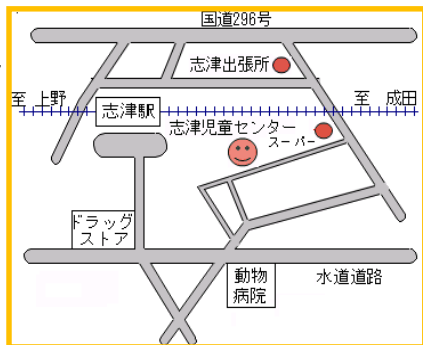

赤ちゃん広場

赤ちゃん、赤ちゃん、赤ちゃん
いっしょにあそぼう♪

赤ちゃんといっしょあって、ママたちとおしゃべり
楽しい時間を過ごしましょう

毎週水曜日 午前10時～午前11時45分
対象: 0歳児親子 持ち物 バスタオル

4日 よちよち親子リフレッシュ体操
(河辺先生)

18日 子育てミニミニ
25日 ミニランチ

ミニランチ・・・おにぎりやサンドイッチ等、
飲み物、シート、バスタオル
をお持ちください。

保健師と話そう!

2月12日(木) 10:00～11:30

冬のスキンケアについて、
テレビの視聴についてなど..
ふだん気になっていることを聞いてみましょう!

個別相談もできます。

怒鳴らない子育て講座(入門編)

子どもに伝わる話し方、ほめ方、叱り方を一緒に学びませんか?

日時: 平成27年3月8日(日) 13:30～15:30

定員: 14名

参加費: 無料

託児: 要相談

只今、募集中!!

しづじどうセンター

チャレンジ 2月

〒285-0846 佐倉市上志津1764-6
 電話 488-0326/FAX460-2200
 利用時間:午前9時~午後5時
 休館日:月曜日・祝日・年末年始

日	月	火	水	木	金	土
図書館の蔵書点検のため2月2日(月)~2月6日(金)は 図書室は利用できません。						
1	2 休館日	3	4	5 一輪車 優先日	6	7 フレンドリー
8 囲碁教室 10時~	9 休館日	10	11 休館日 建国記念日	12 一輪車 優先日	13	14 チャレンジ 茶道
15	16 休館日	17	18 おはなし会 4時~	19 一輪車 優先日	20	21
22 囲碁教室 10時~	23 休館日	24	25	26 一輪車 優先日	27	28

おはなし会

小学生・幼児向け
 日時: 2月18日(水)
 午後4時~
 場所: ホール
 内容:
 「ゆきむすめ」(素話)
 「おおきくなりすぎたくま」
 (絵本)

囲碁教室

2月 8日(日)・22日(日)
 午前10時~

場所: 学童保育室
 対象: 小学生以上 中高生大歓迎!
 参加費: 無料
 参加してみたい人は、
 いつでも大歓迎です!

2月のチャレンジ

今月は、なわとび!!

他にもいろいろなあそびがあるよ