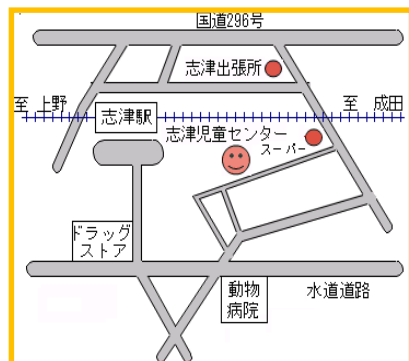

しづじどうセンター わらべ2がっ

第444号

〒285-0846 佐倉市上志津1764-6

電話 488-0326 / FAX 460-2200

利用時間: 午前9時～午後5時

休館日: 月曜日・祝日・年末年始

日	月	火	水	木	金	土
図書の蔵書点検のため2月2日(月)～2月6日(金)は 図書室は利用できません。						
1	2 おやすみ	3 豆まき お楽しみ会	4 赤ちゃん広場 よちよち親子 リフレッシュ 体操	5	6	7
8 おやすみ	9	10 リサイクル 広場	11 おやすみ 建国記念日	12 保健師と 話そう	13	14
15 おやすみ	16	17 親子リフレ ッシュ体操	18 赤ちゃん広場 子育てミニミニ	19 おはなし会 11:00～	20	21
22 おやすみ	23	24 ハッチ先生の 絵本の時間 ひなまつり制作	25 赤ちゃん広場 ミニランチ	26 お誕生会 & ランチ	27	28

おはなし会

幼児向け

日時: 2月19日(木)
午前11時～

場所: ホール

「じゃんけんぼん」(大型絵本)
「はらぺこあおむし」(大型絵本)

今月のうた・てあそび

♪ こんこんくしゃんのうた

♪ うれしいひなまつり

ちびっこ広場

毎週 火・木・金曜日
午前9時～午前11時45分
対象: 0歳～就学前の乳幼児親子

2月の予定

- 3日(火) 豆まきお楽しみ会
- 10日(火)～13日(金) リサイクル広場
- 12日(木) 保健師と話そう 10:00～11:30
- 17日(火) 親子リフレッシュ体操 10:30～
  (河辺先生)
- 19日(木) おはなし会 11:00～
- 24日(火) ハッチ先生の絵本の時間
- 24日(火)～27日(金) ひなまつり制作
- 26日(木) お誕生会&ランチ

リサイクル広場

2月10日(火)～13日(金)
(ちびっこ広場開催時間内)

* 初日10日(火)は、11時開始!

搬入: 2月10日(火)

9時～10時45分まで

登録申し込み: 1月27日(火)～2月8日(日)まで

電話または来館で!!

- ・登録申し込み後「タグ」をもらい、「番号」を記入し、出品する品物に取れないように取り付けて下さい。
- ・残った品物は、2月20日(金)までに必ず引き取りをお願いします。(当日の登録受付は、ご遠慮願います。)

赤ちゃん広場

赤ちゃん、赤ちゃん、赤ちゃん
いっしょにあそぼう♪

赤ちゃんといっしょあって、ママたちとおしゃべり
楽しい時間を過ごしましょう

毎週水曜日 午前10時～午前11時45分
対象: 0歳児親子 持ち物 バスタオル

4日 よちよち親子リフレッシュ体操
(河辺先生)

18日 子育てミニミニ
25日 ミニランチ

ミニランチ・・・おにぎりやサンドイッチ等、
飲み物、シート、バスタオル
をお持ちください。

保健師と話そう!

2月12日(木) 10:00～11:30

冬のスキンケアについて、
テレビの視聴についてなど..
ふだん気になっていることを聞いてみましょう!

個別相談もできます。

怒鳴らない子育て講座(入門編)

子どもに伝わる話し方、ほめ方、叱り方を一緒に学びませんか?

日時: 平成27年3月8日(日) 13:30～15:30

定員: 14名

参加費: 無料

託児: 要相談

只今、募集中!!