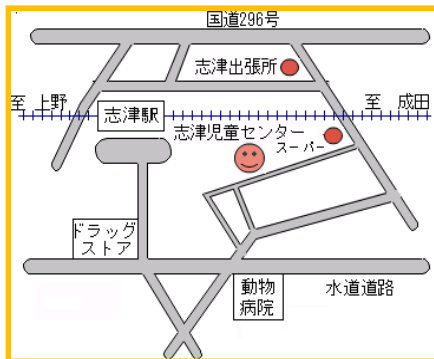

※今年度より身体計測が行えます。
声をかけてください。

ミニランチ・・・おにぎり、サンドイッチなどの軽食
飲み物、バスタオルをお持ちください。

怒鳴らない子育て練習講座 (入門編)

子どもに伝わる話し方、ほめ方、叱り方を
一緒に学びませんか?

日時: 平成27年5月10日(日)
13:30~15:30

場所: 志津児童センター 学童保育室
対象: 子育て中の保護者 (託児要相談)

定員: 14名

参加費: 無料

申込み受付: 4月15日(水)~4月30日(木)
事務室にて受付(電話可)

しづじどうセンター

チャレンジ 4月

〒285-0846 佐倉市上志津1764-6

電話 488-0326/FAX460-2200

利用時間:午前9時～午後5時

休館日:月曜日・祝日・年末年始

日	月	火	水	木	金	土
			1	2 一輪車優先日	3	4
5 囲碁教室 10時～	6 おやすみ	7	8	9 一輪車優先日	10	11
12 おやすみ 選挙のため	13 おやすみ	14	15 おはなし会 4:00～	16 一輪車優先日	17	18
19 囲碁教室 10時～	20 おやすみ	21	22	23 一輪車優先日	24	25 フレンドリークラブ
26 おやすみ 選挙のため	27 おやすみ	28	29 おやすみ 昭和の日	30		

自然観察会&小学生バス遠足

★フロナチュラリスト佐々木洋先生と一緒に、バードウォッチングを楽しもう (TVで活躍中)

日時:5月16日(土) 雨天決行
午前9時(集合)～午後4時(解散予定)

場所:葛西臨海公園

対象:小学2年生～6年生

人数:40名 先着順
(定員にない次第、締め切ります。)

参加費:100円

申込み:4月18日(土)～