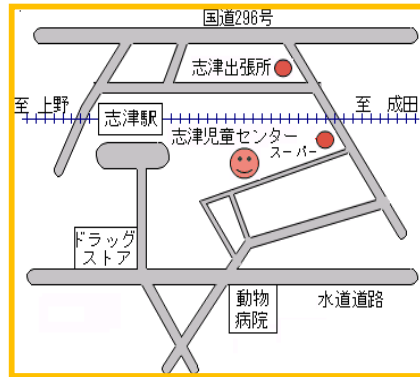

しづじどうセンター わらべ4がっ

第446号

〒285-0846 佐倉市上志津1764-6
電話 488-0326/FAX460-2200
利用時間:午前9時~午後5時
休館日:月曜日・祝日・年末年始

日	月	火	水	木	金	土
			1	2	3	4
5	6 おやすみ	7 ちびっこ広場 開始	8 赤ちゃん広場 開始	9 ハッチ先生の 絵本の時間	10	11
12 おやすみ 選挙のため	13 おやすみ	14	15 赤ちゃん広場	16 おはなし会 11:00~	17	18
19	20 おやすみ	21 こいのぼり 制作	22 赤ちゃん広場 ミニランチ& びよびよ計測	23	24	25
26 おやすみ 選挙のため	27 おやすみ	28	29 おやすみ 昭和の日	30 お誕生会 &ランチ		

おはなし会

幼児向け

日時: 4月16日(木)
午前11時~

場所: ホール

「たまごのあかちゃん」(大型絵本)
「びよ~ん」(大型絵本)

今月のうた・てあそび

♪チューリップ

♪こいのぼり

ちびっこ広場

毎週 火・木・金曜日
午前9時~午前11時45分
対象: 0歳~就学前の乳幼児親子

乳幼児を育てているお母さん、志津児童センター
でお子さんと一緒に遊びませんか?
情報交換や楽しく交流の時間を過ごし、子供の成長
する姿をたくさん発見してください。

4月の予定

- 7日(火) ちびっこ広場開始
- 9日(金) ハッチ先生の絵本の時間
- 16日(木) おはなし会 11:00~
- 21日(火) ~24日(金)
  こいのぼりを作ろう
- 30日(木) お誕生会&ランチ

ちびっこ広場の1年

日々の自由参加形式の「にこにこタイム」をはじめと
して、次のような活動をしています。

- ・おはなし会 (第3木曜日 幼児向け)
- ・リサイクル広場 (6・10・2月の年3回)
- ・保健師さん・歯科衛生士さんと話そう (年2回)
- ・工作 (年数回)
- ・お誕生会&ランチ (毎月)
- その他、季節行事あそびやお楽しみ会なども予定
  しています。

ちびっこ広場&赤ちゃん広場からの おねがい

新年度になりました。
初めて来る方も、今まで来ていた方も、
新たに登録をお願いします。

赤ちゃん広場

赤ちゃん、赤ちゃん、赤ちゃん
いっしょにあそぼう!

赤ちゃんといっしょにあって、ママたちとおしゃべり
楽しい時間を過ごしましょう

毎週水曜日 午前10時~午前11時45分
対象: 0歳児親子 持ち物 バスタオル

- 8日 赤ちゃん広場開始 ママ友づくり
- 15日 ふれあい遊び
- 22日 ミニランチ&びよびよ計測

※今年度より身体計測が行えます。
声をかけてください。

ミニランチ・・・おにぎり、サンドイッチなどの軽食
飲み物、バスタオルをお持ちください。