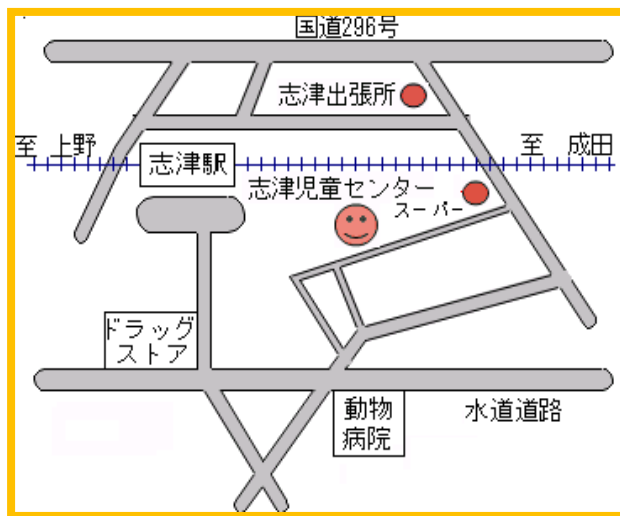

### 赤ちゃん広場

赤ちゃん、赤ちゃん、赤ちゃん  
 いっしょにあそぼう!

赤ちゃんといれあって、ママたちとおしゃべり  
 楽しい時間を過ごしましょう

毎週水曜日 午前10時～午前11時45分  
 対象: 0歳児親子 持ち物 バスタオル

- 13日 ママのストレッチ(岸 雅先生)  
 ・肩こり解消&エクササイズ
- 20日 子育てトーク
- 22日 ミニランチ&ぴよぴよ計測

### マジックバルーン

幼児から大人まで楽しめる!  
 どんなものが つくれるかな?

日時: 5月3日(日)

時間: 午前10:30～12:00

場所: 志津児童センター ホール

参加費: 無料

# しづじどうセンター チャレンジ 5月

〒285-0846 佐倉市上志津1764-6  
電話 488-0326/FAX460-2200  
利用時間:午前9時~午後5時  
休館日:月曜日・祝日・年末年始

日	月	火	水	木	金	土
				一輪車優先日	1	2
3 マジックバルーン	4 おやすみ みどりの日	5 おやすみ こどもの日	6 おやすみ 振替休日	7 一輪車優先日	8	9
10 囲碁教室 10時~	11 おやすみ	12	13 おはなし会 4:00~	14 一輪車優先日	15	16 自然観察会 & 小学生バス遠足
17 たのしく 生け花	18 おやすみ	19	20	21 一輪車優先日	22	23 フレンドリークラブ
24 囲碁教室 10時~	25 おやすみ	26	27	28 一輪車優先日	29	30
31						

## 一輪車にチャレンジ!! 一輪車教室 (初級編) 参加者大募集!!

日時: 6月14日(日) 午前10時~12時  
(雨でも教室はあります)  
場所: 志津児童センターホール  
対象: 一輪車初心者の小学生親子  
定員: 15組 (先着順)  
参加費: 無料  
持ち物: うわばき・汗ふきタオル・水筒  
一輪車 (持っている人)  
運動できる服装できてね!!  
申込み: 5月15日(金)~  
来館または電話で