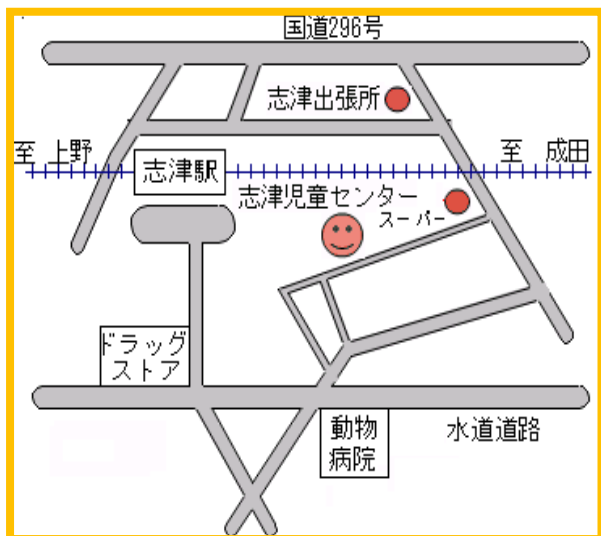

# しづじどうセンター

## 第447号 わらべ5がつ

〒285-0846 佐倉市上志津1764-6  
 電話 488-0326 / FAX 460-2200  
 利用時間: 午前9時～午後5時  
 休館日: 月曜日・祝日・年末年始

日	月	火	水	木	金	土
					1	2
3 マジック バルーン	4 おやすみ みどりの日	5 おやすみ こどもの日	6 おやすみ 振替休日	7 ハック先生の 絵本の時間	8	9
10	11 おやすみ	12	13 赤ちゃん広場 ママのストレッチ	14	15	16
17	18 おやすみ	19	20 赤ちゃん広場	21 おはなし会 11:00～	22	23
24 31	25 おやすみ	26 避難訓練	27 赤ちゃん広場 ミニランチ& ぴよぴよ計測	28	29 お誕生会 &ランチ	30

### ちびっこ広場

毎週 火・木・金曜日  
 午前9時～午前11時45分  
 対象: 0歳～就学前の乳幼児親子