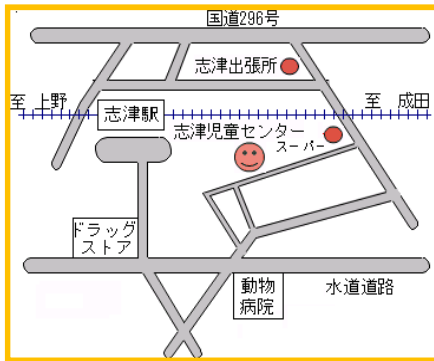

歯科衛生士に相談
はありませんか?
おやつ・楽しいハミガキ
など...気軽に相談し
てください。

Talia先生の英語であそぼう!

6月12日(金) 11:00~

親子で歌やふれあい遊び・ゲームを
楽しみながら、英語に親しもう!

ENGLISH

しづじどうセンター チャレンジ 6月

〒285-0846 佐倉市上志津1764-6
電話 488-0326/FAX460-2200
利用時間:午前9時～午後5時
休館日:月曜日・祝日・年末年始

日	月	火	水	木	金	土
	1 おやすみ	2	3	4 一輪車優先日	5	6
7 たのしく生け花	8 おやすみ	9	10 おはなし会 4:00～	11 一輪車優先日	12	13
14 いちりんしゃきょうしつ 一輪車教室 10時～	15 県民の日 おやすみ	16	17	18 一輪車優先日	19	20
21 いごきょうしつ 囲碁教室 10時～	22 おやすみ	23	24	25 一輪車優先日	26	27
28 いごきょうしつ 囲碁教室 10時～	29 おやすみ	30				

6月21日(日)・28日(日)
午前10時～11時30分

場所: 学童保育室
対象: 小学生以上 中高生大歓迎!
参加費: 無料

一輪車にチャレンジ!!

一輪車教室 (初級編)

参加者大募集!!

日時: 6月14日(日) 午前10時～12時
(雨でも教室はあります)

場所: 志津児童センターホール
対象: 一輪車初心者小学生親子
定員: 15組 (先着順)

参加費: 無料