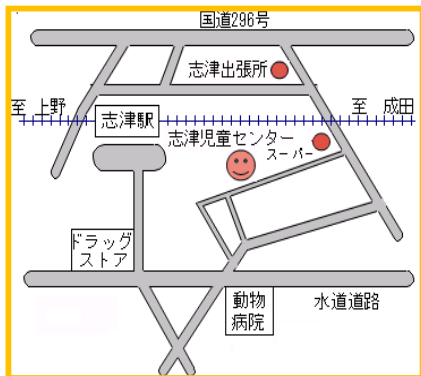

しづじどうセンター わらべ6がっ

第448号

〒285-0846 佐倉市上志津1764-6
電話 488-0326/FAX460-2200
利用時間:午前9時~午後5時
休館日:月曜日・祝日・年末年始

日	月	火	水	木	金	土
	1	2	3	4	5	6
	おやすみ		赤ちゃん広場 わらべうた		小麦粉粘土	
7	8	9	10	11	12	13
	おやすみ		赤ちゃん広場	ハッチ先生の 絵本の時間	Talia先生の 英語であそぼう	
14	15	16	17	18	19	20
	県民の日 おやすみ	リサイクル 広場	赤ちゃん広場 手作りおもちゃ	おはなし会 11:00~	親子リフレッシュ 体操	
21	22	23	24	25	26	27
	おやすみ	歯科衛生士と 話そう	赤ちゃん広場 ミニランチ & びよびよ計測		影 絵 10:00~	
28	29	30				
	おやすみ	お誕生会 & ランチ				

おはなし会

幼児向け

日時: 6月18日(木) 午前11時~
場所: ホール

「にんじんとごぼうとだいこん」
(テーブル人形劇)

「ぞうくんのあめふりさんぽ」(絵本)

今月のうた・てあそび

♪きゅうりができた

♪キャベツのなかから

ちびっこ広場

毎週 火・木・金曜日

午前9時~午前11時45分

対象: 0歳~就学前の乳幼児親子

6月の予定

- 5日(金) 小麦粉粘土であそぼう
- 11日(木) ハッチ先生の絵本の時間
- 12日(金) Talia先生の英語であそぼう
- 16日(火) ~19日(金) リサイクル広場
- 18日(木) おはなし会 11:00~
- 19日(金) 親子リフレッシュ体操 10:30~
- 23日(火) 歯科衛生士と話そう 10:00~
- 26日(金) 影絵 10:00~
- 30日(火) お誕生会&ランチ

かぎえ

6月26日(金)

3びきのこぶた 他

10時までに来てね!!

リサイクル広場

6月16日(火)~19日(金)

ちびっこ広場開催時間内
*初日16日(火)は、11時開始

搬入: 6月16日(火)9時30分~10時40分まで
登録申し込み: 6月2日(火)~14日(日)
電話または、来館で!

- ・登録申込み後、登録番号を記入したタグを出品する品物に取り付けて下さい。
- ・残った品物は、6月26日(金)までに必ず引き取りをお願いします。
- ・食品は、ご遠慮下さい。

当日の登録受付は、ご遠慮願います

赤ちゃん広場

赤ちゃん、赤ちゃん、赤ちゃん
いっしょにあそぼう!

赤ちゃんとふれあって、ママたちとおしゃべり
楽しい時間を過ごしましょう

毎週水曜日 午前10時~午前11時45分
対象: 0歳児親子 持ち物 バスタオル

- 3日 わらべうた (中島先生)
  わらべうたのこちよさを体験しよう
- 10日 子育てミニミニ講座
  「子どもにとって大切なこと」
  子どもの健やかな育ちにとって大切なことって何?
  一緒に考えてみましょう。
- 17日 手作りおもちゃであそぼう
  持ち物 ラップなどの芯(硬いもの)
- 24日 ミニランチ&びよびよ計測
  おにぎり、サンドイッチなどの軽食
  飲み物、バスタオルをお持ちください。

6月23日(火) 歯科衛生士と話そう!

歯科衛生士に相談
はありませんか?
おやつ・楽しいハミガキ
など...気軽に相談し
てください。

Talia先生の英語であそぼう!

6月12日(金) 11:00~

親子で歌やふれあい遊び・ゲームを
楽しみながら、英語に親しもう!

ENGLISH