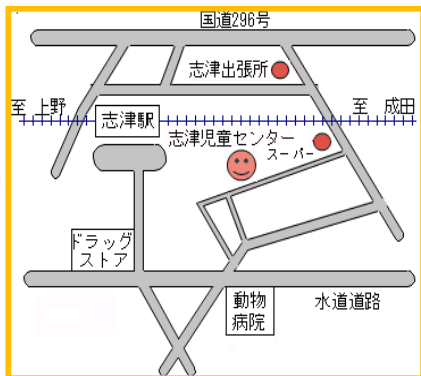

しづじどうセンター わらべ10がっ

第452号

〒285-0846 佐倉市上志津1764-6
電話 488-0326/FAX460-2200
利用時間:午前9時～午後5時
休館日:月曜日・祝日・年末年始

日	月	火	水	木	金	土
				1 ちびっこバス遠足	2	3
4	5 おやすみ	6 リサイクル広場	7 赤ちゃん広場 手作りおもちゃ	8 ハチ先生の 絵本の時間	9 ゴミ0	10
11	12 おやすみ 体育の日	13	14 赤ちゃん広場 栄養士と話そう	15 おはなし会 11時～	16	17
18	19 おやすみ	20 わらべうた	21 赤ちゃん広場	22 親子リフレッ シュ体操	23	24
25	26 おやすみ	27	28 赤ちゃん広場 ミニランチ & びよびよ計測	29 お誕生会 & ランチ	30 ハロウィン パーティー	31

おはなし会

幼児向け

日時:10月15日(木)
午前11時～

場所:ホール

「だいすき、ママ!」(絵本)
「ぼくのクレヨン」(大型絵本)

今月のうた・てあそび

♪大きな栗の木のうた

♪くだものれっしゃ

ちびっこ広場

毎週 火・木・金曜日
午前9時～午前11時45分
対象:0歳～就学前の乳幼児親子

10月の予定

- 1日(木)ちびっこバス遠足
- 6日(火)～9日(金)リサイクル広場
- 8日(木)子育てコンシェルジュ 10:30～
  ハッチ先生の絵本の時間 11:30～
- 9日(金)ゴミ0(おさんぽ)
- 15日(木)おはなし会 11:00～
- 20日(火)わらべうた 10:45～
- 22日(木)親子リフレッシュ体操 10:30～
- 29日(木)お誕生会&ランチ
- 30日(金)ハロウィンパーティー

ハロウィンパーティーで たのしもう!

かぼちゃのバックを作って
「トリック オア トリート!!」
みんなのおうちを回って
おかしをもらおう!

※紙で作ったおかしです。

志津児童センターまつり

「ジャンプ! 未来へ!!」
11月8日(日) 10時～

遊びのコーナー・体験コーナー・食べ物コーナー
ちびっこタイム(アンパンマン・ハイキンマン・
メロンパンナちゃんがやってきます!)
お楽しみがいっぱいのセンターまつり!

詳しくは、11月号をご覧ください。

赤ちゃん広場

赤ちゃん、赤ちゃん、赤ちゃん
いっしょにあそぼう!

毎週水曜日 午前10時～午前11時45分
対象:0歳児親子 持ち物 バスタオル

- 7日 手づくりおもちゃで遊ぼう
  持ち物:ガチャガチャのケース
- 14日 栄養士と話そう
  離乳食の紹介 他
- 21日 子育てミニミニ講座
- 28日 ミニランチ&びよびよ計測

<ミニランチ>

おにぎり・サンドイッチなどの軽食
飲み物、バスタオルをお持ちください。

リサイクル広場

10月6日(火)～9日(金)

ちびっこ広場開催時間内
初日9日(火)は、11時開始!!

搬入:10月6日(火)10時40分まで

登録申し込み:10月4日(日)まで
電話または来館で!!

*残った品物は、10月16日(金)までに
引き取りをお願いします。
*期間中に引き取りがなかった場合、
次回以降の参加をお断りすることもあります。