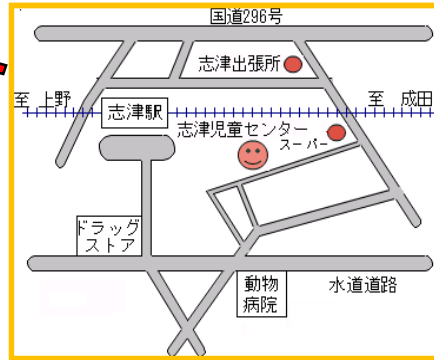

しづじどうセンター

チャレンジ10月

〒285-0846 佐倉市上志津1764-6

電話 488-0326/FAX460-2200

利用時間:午前9時~午後5時

休館日:月曜日・祝日・年末年始

日	月	火	水	木	金	土
				1 一輪車優先日	2	3 フレンドリー
4 たのしく生け花 10時~	5 おやすみ	6	7	8 一輪車優先日	9	10 ダンス チャレンジ茶道
11	12 おやすみ 体育の日	13	14 おはなし会 4時~	15 一輪車優先日	16	17 ダンス
18 囲碁教室 10時~	19 おやすみ	20	21	22 一輪車優先日	23	24 ダンス
25 囲碁教室 10時~	26 おやすみ	27	28	29 一輪車優先日	30	31

おはなし会

小学生・幼児向け

日時: 10月14日(水)

午後4時~

場所: ホール

内容: 古い家のこわい話

(素話)

さるとわに (紙芝居)

囲碁・将棋教室

10月18日(日)・25日(日) 午前10時~
(11日から18日に変更になりました。)

場所: 学童保育室

対象: 小学生以上 中高生大歓迎!

参加費: 無料

参加してみたい人は、いつでも大歓迎です!

志津児童センターまつり

☆ ジャンプ! 未来へ!! ☆

11月8日(日) 10時~

遊びのコーナーや体験コーナー、
食べものコーナー、ちびっこコーナー
など、お楽しみがいっぱいのセンター
まつり!

詳しくは、11月号をみてね♪

ポップ☆ステップ☆ダンス教室

日時: 10月10日・17日・24日・11月7日
毎土曜日 午前10時~11時30分

11月8日(日)
志津児童センターまつりで発表!

場所: 志津児童センター ホール

対象: 小学3年生以上(全5回参加できる人)

定員: 20名(先着順)

参加費: 無料

持ち物: タオル、水筒、スニーカー

運動しやすい服装

申込み: 事務所まで(電話可)

卓球は、ホールがあていれれば
いつでもできるよ!

おともだちをさそって、きてね♪

志津児童センターまつり スタッフ募集

11月8日(日) 午前9時~午後2時30分まで、
お手伝いしてくれるスタッフを募集します。

対象: 小学5年生以上(中・高校生大歓迎)
募集人数: 先着10名

申込み: 来館または電話で!

10月のチャレンジ

10月の新メニューは、

ボウリング!

2回投げて、何点とれるかな?
最高得点は200点!!

さあ、みんなでチャレンジ!!

フレンドリークラブ

フレンドリークラブは、志津児童センターの子どもボランティアです!

<10月の予定>

10月3日(土) 午後1時30分~
(17日(土)から変更になりました。)

定例会: センターまつりについて

フレンドリークラブは、世界の子どもたちにワクチンを届ける「エコキャップ回収活動」に参加し、キャップの選別、計測、記録作業を行っています。