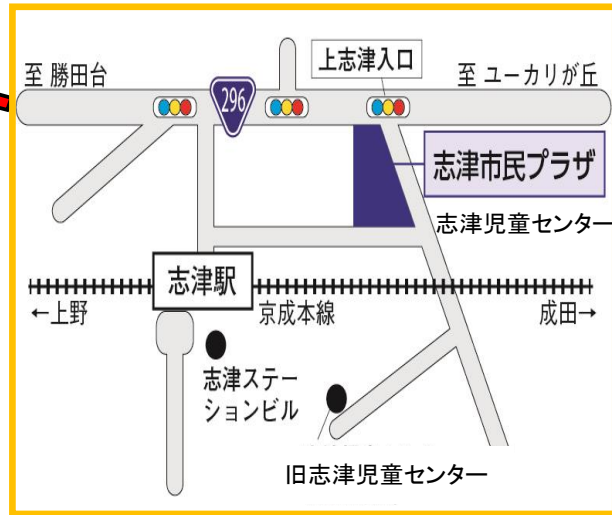

クリスマス会

17日(木) 11:00~

いっしょさんと
クリスマスを
たのしもう!!

お知らせ

12月1日(火)より志津児童センターは「志津市民プラザ」3Fに移転します。ベビーカーのままエレベーターで3Fまでお越しください。旧児童センターの園庭やバスケットゴールは使用できません。ご理解とご協力をお願いいたします。

赤ちゃん広場

赤ちゃん、赤ちゃん、赤ちゃん
いっしょにあそぼう♪

毎週水曜日 午前10時~午前11時45分

- 1日 オープニングイベント 10:00~
- 9日 クリスマス会 「フラッシュアター」
- ☆赤ちゃんと一緒に楽しみましょう☆
- 16日 ぴよぴよ計測 クリスマス制作
サンタさんにメッセージを書こう!

今年の赤ちゃん広場は16日で終了になります。
新年は、1月13日(水)からです。
また、遊びに来てね!

NHKでおなじみの

影絵劇団 かしの樹

がやってくる!!

日時: 12月13日(日) 11:00~
場所: 志津児童センター ホール
参加費: 無料

ぜひ、ご家族でお越しください!

成木づくり

日時: 1月10日(日) 10時~12時
定員: 小学生以上 先着20名
幼児親子 先着15組

参加費: 無料

*申し込み: 12月13日(日)~

しづじどうセンター

チャレンジ12月

〒285-0846 佐倉市上志津1672-7
 電話 310-5131/FAX460-2200
 利用時間:午前9時~午後5時
 休館日:月曜日・祝日・年末年始

日	月	火	水	木	金	土
		1	2	3	4	5
6	7 おやすみ	8	9	10	11	12 チャレンジ茶 道
13 囲碁 9時半~ かげえ 影絵 11時~	14 おやすみ	15	16	17	18	19 フレンドリー
20	21 おやすみ	22	23 おやすみ	24	25	26
27 囲碁教室 10時~	28 おやすみ	29 おやすみ	30 おやすみ	31 おやすみ	12/28~1/4まで年末年始休館日	