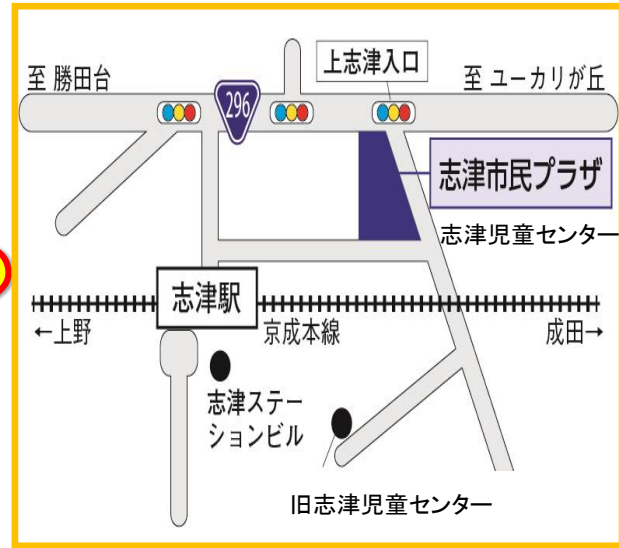

しっじとうセンター わらべ12がつ

第454号

〒285-0846 佐倉市上志津1672-7
電話 310-5131/FAX 460-2200
利用時間:午前9時~午後5時
休館日:月曜日・祝日・年末年始

日	月	火	水	木	金	土
		1 ♥ オープニングイベント 10時~	2	3	4	5
6	7 おやすみ	8	9 赤ちゃん広場 クリスマス会	10 おはなし会 11時~	11 クリスマス制作	12
13 影絵 11時~	14 おやすみ	15 クリスマス制作	16 赤ちゃん広場 びよびよ計測 & クリスマス制作	17 クリスマス会	18 お誕生会	19
20	21 おやすみ	22	23 おやすみ	24	25	26
27	28 おやすみ	29 おやすみ	30 おやすみ	31 おやすみ	12/28~1/4まで年末年始休館日	

おはなし会

幼児向け

日時: 12月10日(木)
午前11時~
場所: ホール

「ぐりとぐらのおきゃくさま」(大型絵本)
「ねずみのすもう」(人形語り)

今月のうた・てあそび

♪あわてんぼうの
サンタクロース

♪きらきら星

ちびっこ広場

毎週 火・木・金曜日
午前9時~午前11時45分
対象:0歳~就学前の乳幼児親子

12月の予定

- 1日(火) オープニングイベント 10:00~
- 10日(木) おはなし会 11:00~
- 11日(金)・15日(火) クリスマス制作
- 17日(木) クリスマス会
- 18日(金) お誕生会

今年のちびっこ広場は22日(火)で終了します。
新年は、1月8日(金)からです。
また、みんなであそびにきてね!

クリスマス会

17日(木) 11:00~

いっしょさんと
クリスマスを
たのしもう!!

お知らせ

12月1日(火)より志津児童センターは「志津市民プラザ」3Fに移転します。ベビーカーのままエレベーターで3Fまでお越しください。旧児童センターの園庭やバスケットゴールは使用できません。ご理解とご協力をお願いいたします。

赤ちゃん広場

赤ちゃん、赤ちゃん、赤ちゃん
いっしょにあそぼう♪

毎週水曜日 午前10時~午前11時45分

- 1日 オープニングイベント 10:00~
- 9日 クリスマス会 「フラッシュアター」
- ☆赤ちゃんと一緒に楽しみましょう☆
- 16日 ぴよぴよ計測 クリスマス制作
  サンタさんにメッセージを書こう!

今年の赤ちゃん広場は16日で終了になります。
新年は、1月13日(水)からです。
また、遊びに来てね!

NHKでおなじみの

影絵劇団 かしの樹

がやってくる!!

日時: 12月13日(日) 11:00~
場所: 志津児童センター ホール
参加費: 無料

ぜひ、ご家族でお越しください!

成木づくり

日時: 1月10日(日) 10時~12時
定員: 小学生以上 先着20名
幼児親子 先着15組

参加費: 無料

*申し込み: 12月13日(日)~