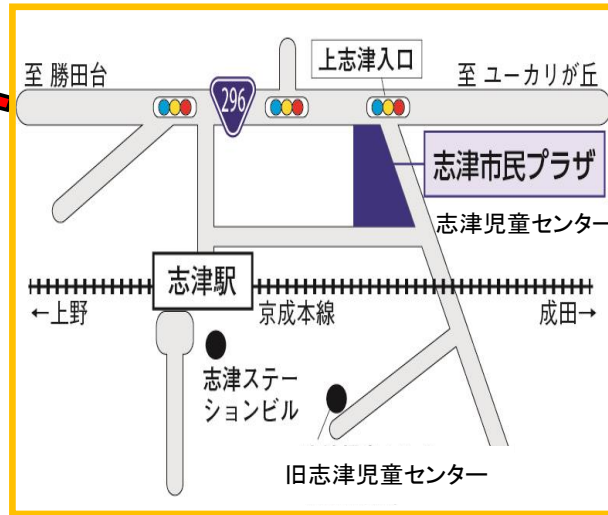

しづじどうセンター

チャレンジ 2月

〒285-0846 佐倉市上志津1672-7
電話 310-5131/FAX460-2200
利用時間:午前9時~午後5時
休館日:月曜日・祝日・年末年始

日	月	火	水	木	金	土
	1 おやすみ	2	3	4	5 おやすみ	6 チャレンジ 茶道 15:00~
7	8 おやすみ	9	10	11 建国記念日 おやすみ	12	13
14 囲碁・将棋 10:00~	15 おやすみ	16	17	18	19	20
21	22 おやすみ	23	24	25	26	27
28 ひなまつり お茶会	29 おやすみ					

囲碁・将棋教室

将棋教室も行っています。
将棋をおぼえたい方は、ぜひ参加してください。

2月14日(日) 午前10時~

場 所:集会室
対 象:小学生以上 中高生大歓迎!
事前申し込み不要(無料)

図書室からのお知らせ

2/9(火)・10(水)の
2日間、蔵書点検が
あります。

この日は、本の貸し
出しができません。

2月のチャレンジ

2月は...
「卓球リフティング」

卓球ラケットでピンポン球をリフティング!
落とさずに何回できるか挑戦してね!!

★他にも わなげ・まめつかみ・
いろいろ缶タワー etc
記録に挑戦しよう

ひなまつりお茶会

~地域交流会事業~

お菓子とお抹茶をいただき、
日本の伝統文化である
茶道のこころを体験してみませんか!

2月28日(日) 午前10時~12時
受付 午前9時45分~11時00分

場 所:志津児童センター
(会場・志津市民プラザ3階 和室)

対 象:小学生以上と地域の方々

定 員:40名
(先着順・定員になり次第締め切り)

参加費:無料

申し込み:2/6(土)~ 事務所まで

卓球

志津児童センターでは、卓球をして遊べるよ!
ホールがあいていれば、いつでもできます。
先生に声をかけてね!

自分のラケットがある人は持ってきてね♪

予 告

お待たせしました!!

いよいよ**3月25日(金)**卓球大会を開催
します。
ともだちをさそって参加してね。。

くわしくは3月号をみてね