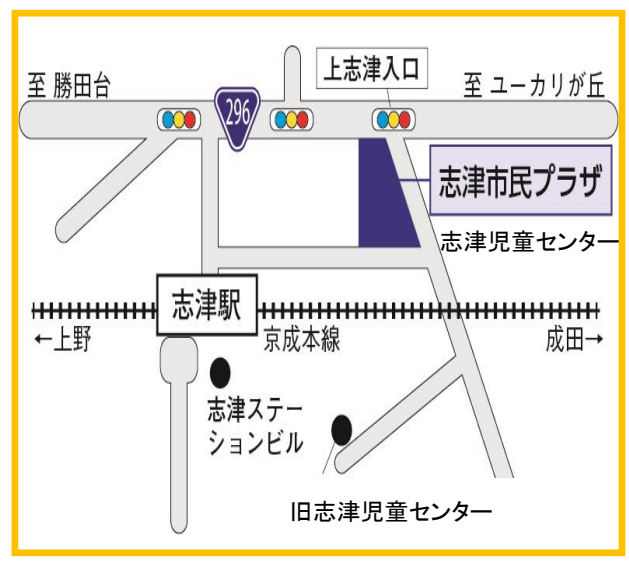

しっじとうセンター わらべ2がっ

第456号

〒285-0846 佐倉市上志津1672-7
電話 310-5131/FAX 460-2200
利用時間:午前9時～午後5時
休館日:月曜日・祝日・年末年始

| 日 | 月 | 火 | 水 | 木 | 金 | 土 |
|----|------------|--------------------------------|--------------------------------------|--|----------------------------|----|
| | 1 おやすみ | 2 豆まき お楽しみ会 | 3 赤ちゃん広場 | 4 | 5 英語で あそぼう 11:00～ | 6 |
| 7 | 8 おやすみ | 9 保健師と 話そう | 10 赤ちゃん広場 ママのストレッチ | 11 建国記念日 おやすみ | 12 砂場遊びを 楽しもう | 13 |
| 14 | 15 おやすみ | 16 リサイクル 広場 | 17 赤ちゃん広場 | 18 おはなし会 11:00～ | 19 | 20 |
| 21 | 22 おやすみ | 23 親子リフレッシュ 体操 10:30～ | 24 赤ちゃん広場 ミニランチ & ぴよぴよ計測 | 25 ハッチ先生の 絵本の時間 | 26 お誕生会 & ランチ | 27 |
| 28 | 29 おやすみ | | | *図書室からのお知らせ* 9日(火)・10日(水)に蔵書点検を行 います。本の貸し出しはできません。 | | |

おはなし会

幼児向け
日時: 2月18日(木)
午前11時～
場所: ホール
「わたしのワンピース」(絵本)
「おおきくおおきくおおきなあれ」
(紙芝居)

今月のうた・てあそび

♪こんこんくしゃんのうた
♪あたまかたひざポン

ちびっこ広場

毎週 火・木・金曜日
午前9時～午前11時45分
対象: 0歳～就学前の乳幼児親子

2月の予定

2日(火) 豆まきお楽しみ会
5日(金) 英語であそぼう(タリア先生)
11:00～
9日(火) 保健師と話そう 10:00～
12日(金) 砂場あそびを楽しもう
10:30～11:30
旧児童センター 庭
現地集合・現地解散
16日(火)～19日(金) リサイクル広場
18日(木) おはなし会 11:00～
23日(火) 親子リフレッシュ体操
10:30～
25日(木) ハッチ先生の絵本の時間
26日(金) お誕生会&ランチ

保健師と話そう!

2月9日(火) 10:00～11:30
風邪予防、冬のスキンケア、
テレビの視聴についてなど...
ふだん気になっていることを聞いてみましょう!
災害時の子連れの避難についての話もあります。
個別相談もできます。

赤ちゃん広場

赤ちゃん、赤ちゃん、赤ちゃん
いっしょにあそぼう♪

毎週水曜日 午前10時～午前11時45分
対象: 0歳児親子 持ち物 バスタオル

3日 子育てミニミニ講座
10日 ママのストレッチ
(岸 雅先生)
17日 ふれあい遊び
(子育てコンシェルジュ)
24日 ミニランチ&ぴよぴよ計測

<ミニランチ>
おにぎりやサンドイッチなどの軽食、
飲み物をお持ちください。

リサイクル広場

2月16日(火)～19日(金)
(ちびっこ広場開催時間内)
*初日16日(火)は、11時開始!

搬入: 2月16日(火) 9時～10時45分まで
登録申し込み: 2月2日(火)～2月14日(日)
電話または来館で!!

- 登録申し込み後「タグ」をもらい、「番号」を記入し、出品する品物に取れないように取り付けて下さい。
- 残った品物は、2月26日(金)までに必ず引き取りをお願いします。(当日の登録受付は、ご遠慮願います)