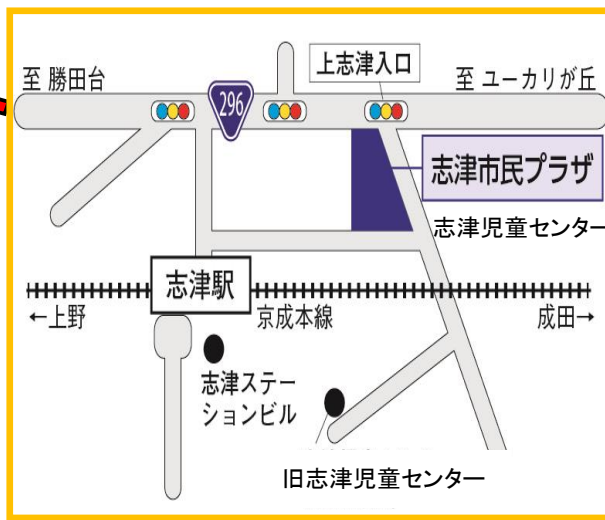

9日 救急法

16日 ミニランチ&ぴよぴよ計測
 赤ちゃん広場終了

<ミニランチ>

おにぎいやサンドイッチなどの軽食、
 飲み物をお持ちください。

救急法

3月9日(水) 10:30～

もしもの時...

乳児に行う救命処置を学ぼう!!

～春休みのホールの利用について～

春休み期間中のホールは、午前を
 ちびっこ優先タイム、午後を小学生以
 上の優先タイムといたします。
 ご協力をお願いいたします。

しづじどうセンター

チャレンジ 3月

〒285-0846 佐倉市上志津1672-7
 電話 310-5131/FAX460-2200
 利用時間:午前9時~午後5時
 休館日:月曜日・祝日・年末年始

日	月	火	水	木	金	土
		1	2	3	4	5
6	7 おやすみ	8	9	10	11	12 フレンドリー
13 囲碁・将棋 10:00~	14 おやすみ	15	16	17	18	19
20	21 おやすみ	22	23	24	25 卓球大会	26
27 囲碁・将棋 10:00~	28 おやすみ	29	30	31		

囲碁・将棋教室

将棋教室も行っています。
 将棋をおぼえたい方は、ぜひ参加してください。

3月13日(日)・27日(日)
 午前10時~

場所:集会室
 対象:小学生以上 中高生大歓迎!
 事前申し込み不要(無料)

卓球大会

日時:3月25日(金)
 午後1時30分~3時30分

対象:小学3年生以上
 (先着20名)

持ち物:うわばき、タオル、水とう
 運動できる服装
 ラケット(持っている人)