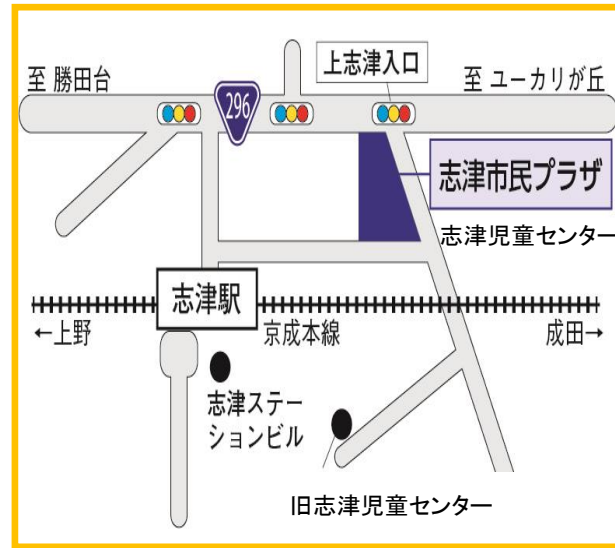

しゅじとうせんたー

わらべ3がっ

第457号

〒285-0846 佐倉市上志津1672-7
 電話 310-5131/FAX 460-2200
 利用時間: 午前9時～午後5時
 休館日: 月曜日・祝日・年末年始

日	月	火	水	木	金	土
		1 ひなまつり制作	2 赤ちゃん広場 わらべうた	3 ひなまつり制作	4 砂場遊びを 楽しもう	5
6	7 おやすみ	8 おたのしみ会 11:00～	9 赤ちゃん広場 救急法	10 おはなし会 11:00～	11	12
13	14 おやすみ	15	16 赤ちゃん広場 終了 ミニランチ・計測	17 お誕生会 ランチ ちびっこ終了	18	19
20	21 おやすみ	22	23	24	25	26
27	28 おやすみ	29	30	31		

おはなし会

幼児向け

日時: 3月10日(木)
午前11時～
場所: ホール

「はらぺこあおむし」(大型絵本)
 「じゃんけんぽん」(大型絵本)

今月のうた・てあそび

♪うれしいひなまつり

♪ひげじいさん

ちびっこ広場

毎週 火・木・金曜日
 午前9時～午前11時45分
 対象: 0歳～就学前の乳幼児親子

3月の予定

- 1日(火)・3日(木) ひなまつり制作
- 4日(金) 砂場あそびを楽しもう
10:30～11:30
旧児童センター 庭
現地集合・現地解散
- 8日(火) おたのしみ会 11:00～
- 10日(木) おはなし会 11:00～
- 17日(木) お誕生会&ランチ
ちびっこ広場終了

おたのしみ会

親子でコンサート

9日 救急法

16日 ミニランチ&ぴよぴよ計測
 赤ちゃん広場終了

<ミニランチ>

おにぎいやサンドイッチなどの軽食、
 飲み物をお持ちください。

救急法

3月9日(水) 10:30～

もしもの時...

乳児に行う救命処置を学ぼう!!