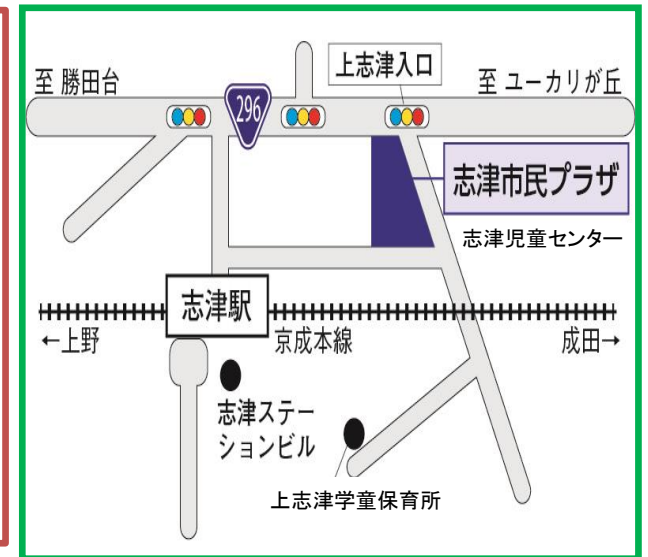

おはなし会

16日(木) ホールにて
11:15～

「もこもこもこ」

「どろんどろんこ」

しづじどうセンターまつり

6月15日(土) 県民の日

午前の部 10:30～11:30 ハイハイレース
午後の部 13:30～16:00 あそびの広場

11:30～13:00は、準備の為閉館いたします。

遊びのコーナー・工作コーナー・食べ物コーナーなど、
お楽しみがいっぱい!

みんなで遊びにきてね♪

詳しくは、6月号をご覧ください。

赤ちゃんハイハイレース

(志津児童センターまつり)

6月15日(土) 午前10時30分～11時30分
(受付10時15分～)

場 所：児童センターホール

対 象：ハイハイができる未歩行の赤ちゃん

定 員：20名

申込み受付：5/29(水)～電話または来館にて

志津児童センターでは、
ホームページや掲示等の
写真を撮影させていただ
く場合があります。
不都合がある方は、職員
にお知らせください。

HPで行事や申し込み状
況など、最新情報をお知
らせしています。

ちびっこ広場

毎週火・金曜日 10:00～11:45
0歳～就学前の乳幼児親子

16日(木) おはなし会 11:15～

21日(金) 春のお散歩 ～外あそびを楽しもう～

赤ちゃん広場

毎週水曜日 10:00～11:45

0歳児親子 持ち物：バスタオル

*予約はいりません。お好きな時間にお越しください。

8日 ・びよびよ計測 (身長・体重)

大きくなったかな? 計測カードを用意してお待ちしています。

15日 ・栄養士さんと話そう (10:00～11:30)

予約なしで参加できます。