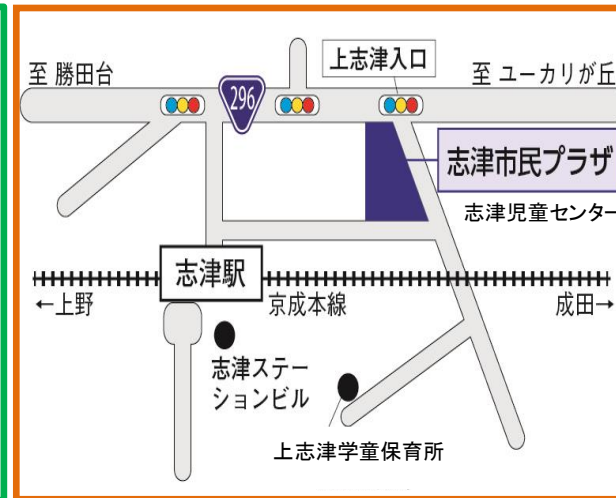

赤ちゃん広場

毎週水曜日 10:00～11:45

0歳児親子 持ち物：バスタオル

*予約はいりません。お好きな時間にお越しください。

8日 ・びよびよ計測 (身長・体重)

大きくなったかな? 計測カードを用意してお待ちしています。

15日 ・栄養士さんと話そう (10:00～11:30)

予約なしで参加できます。

お昼のひとときをおしゃべりしませんか

しづじどうセンター

チャレンジ 5月

〒285-0846 佐倉市上志津1672-7

電話 310-5131 / F A X 460-2200

利用時間：午前9時～午後5時

休館日：月曜日・祝日・年末年始

志津児童センターでは、ホームページや掲示等の写真を撮影させていただく場合があります。不都合がある方は、職員にお知らせください。

HPで行事や申し込み状況など、最新情報をお知らせしています。

| 日 | 月 | 火 | 水 | 木 | 金 | 土 |
|--------------------------|------------|----|-----------|---------------------------------|-----------|------------------------------------|
| | | | 1 おやすみ | 2 おやすみ | 3 おやすみ | 4 おやすみ |
| 5 こどもの日 スライムづくり | 6 おやすみ | 7 | 8 | 9 | 10 | 11 それ行け 生きものたんけん隊! (申込み制) |
| 12 たのしく生け花 (申込み制) | 13 おやすみ | 14 | 15 | 16 プラレールで あそぼう! 13:30～ | 17 | 18 フレンドリー 13:30～ |
| 19 申込み受付中! 直接来館してね | 20 おやすみ | 21 | 22 | 23 | 24 | 25 体をつかって あそぼう 15:30～ |
| 26 囲碁・将棋教室 10:00～ | 27 おやすみ | 28 | 29 | 30 | 31 | |

5月5日(日) こどもの日
スライムづくり
 午前10:00～12:00
 午後1:00～4:00
 (各 先着30名)

からだをつかってあそぼう!
大なわにチャレンジ!!
 日時：5月25日(土)
 午後3時30分～4時30分
 対象：小学生以上
 持ち物：水筒・タオル・うわばき
 なわとび
 ☆3時30分～4時20分まで、
 他の遊びはおやすみです

しづじどうセンターまつり
県民の日を志津児童センターで楽しもう!
6月15日(土) 県民の日
 午前の部 10:30～11:30 ハイハイレース
 午後の部 13:30～16:00 あそびの広場
 あそびのコーナー、工作コーナー、食べ物コーナー
 など、おたのしみがいっぱい!
 みんなであそびにきてね♪
 *11:30～13:00は、準備のため閉館します。
 詳しくは、6月号をみてね!