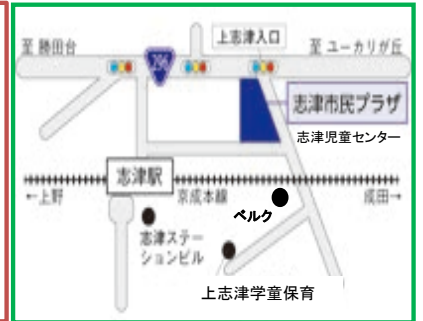

# しづじどうセンター わらべ10月

第524号

〒285-0846 佐倉市上志津1672-7  
志津市民プラザ 3F  
電話 310-5131 / F A X 460-2200  
休館日 月曜日・祝日

志津児童センターでは、ホームページや掲示等の写真を撮影させていただく場合があります。不都合がある方は、職員にお知らせください。

HPで行事や申し込み状況など、最新情報をお知らせしています。

## 各回 20名 予約制

10/1(金)~10/31(日)
火・木・金
10:00~11:30 13:30~14:30
水 (赤ちゃんDay)
10:00~11:30 13:30~14:30
土・日
10:00~11:30 ※13:30~14:50(先着) 小学生も一緒にです