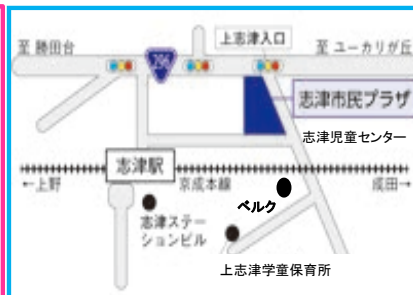

# しづじどうセンター チャレンジ

第524号

2021.

〒285-0846 佐倉市上志津1672-7

志津市民プラザ 3F

電話 310-5131 / F A X 460-2200

休館日 月曜日・祝日

志津児童センターでは、ホームページや掲示等の写真を撮影させていただく場合があります。不都合がある方は、職員にお知らせください。

HPで行事や申し込み状況など、最新情報をお知らせしています。

10/1(金)~10/31(日)
火・水・木・金
15:00~16:30
土・日
13:30~14:50
15:00~16:30

☆マスク・水とう(のみもの)  
ハンカチ(タオル)をもってきてね!

☆入館前に手や指の消毒・検温  
健康チェックをします

※10/3(日)・24(日)の13:30~14:50はミニフレンドリー「夢のマイタウンづくり」