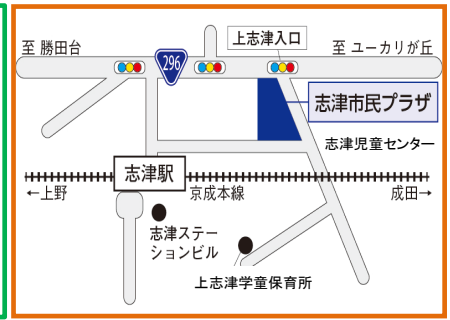

※動きやすい服装でお越し下さい

★ハロウィンをたのしもう★

10/27(木)~30(日)

★カラフルマントを作ろう!
カラーポリ袋をつかって、すてきなマントを作ろう!

★フォトスポット「ハロウィン」
おばけのお城をバックに写真を撮ってね☆

パパ・ママ
必見!

10/15(土)・16(日) フロアカール体験
床の上でできるカーリング(ニュースポーツ)を
体験してみよう!

チャレンジ10月

2022.

〒285-0846 佐倉市上志津1672-7

電話 310-5131 / F A X 460-2200

休館日：月曜日・祝日・年末年始

志津児童センターでは、ホームページや掲示等の写真を撮影させていただく場合があります。不都合がある方は、職員にお知らせください。

HPで行事や申し込み状況など、最新情報をお知らせしています。

10/1(土)~10/30(日) 定員30名程度

平日 3時15分~4時50分

土日 ①1時~2時45分 (乳幼児親子も一緒に)
②3時~4時50分

☆マスク・水筒(のみもの)・ハンカチ(タオル)をもってきてね!
☆家族で具合の悪い人がいたら、利用できません。

日	月	火	水	木	金	土
						1 フレンドリークラブ 1時30分~3時30分
2 たのしく生け花 (登録制)	3 おやすみ	4	5	6	7	8
9 囲碁・将棋教室 10時~	10 おやすみ スポーツの	10/15(土)・16(日) フロアカールにチャレンジ!				15
16	17 おやすみ	18	19	20	21	22 生きもの探検隊 (申込制)
23 囲碁・将棋 10時~	24 おやすみ	25	26	27	28	29
30	31	10/27(木)・28(金) 3時15分~4時50分 29(土)・30(日) 1時~2時45分 3時~4時50分 ハロウィンおたのしみDay (30日まで)				