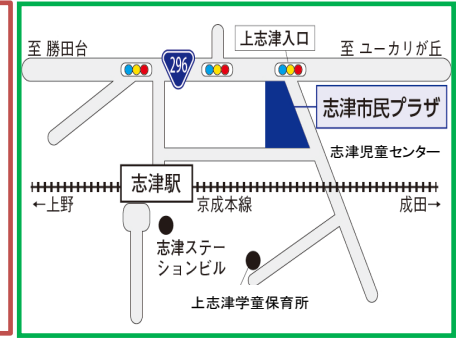

しづじどうセンター わらべ10月

第536号

日	月	火	水	木	金	土
利用できない日・時間 月曜日 及び 10/2(日) 9:30~11:30						1
2	3	4	5	6	7	8
午前中は 利用 できません	おやすみ	パラバルーン	赤ちゃんDay 栄養士さんと 話そう	玉入れ	親子リフレッシュ 体操	
9	10	11	12	13	14	15
	おやすみ スポーツの日	新聞紙あそび	赤ちゃんDay スカーフ遊び	パラバルーン	運動あそび	フロアカール 体験
16	17	18	19	20	21	22
フロアカール 体験	モ/ルール遠 足 のみ実施 (申込制)	玉入れ	赤ちゃんDay 楽しい ハロウィン	おはなし会	パラバルーン	
23	24	25	26	27	28	29
	おやすみ	運動あそび	赤ちゃんDay ハイハイレース	ハロウィン を楽しもう (30日まで)		
30	31					

10/1(土)~30(日)
火・木・金
9:30~11:30 予約 13:00~15:00 予約
水 (赤ちゃんDay)
9:30~11:30 予約 13:00~15:00 予約
土・日
9:30~11:30 ※13:00~14:45 先着 (小学生以上も一緒です)

各回30名程度 予約制

- ☆予約について☆ 9:00~17:00 (月曜・祝日を除く)
  ・キャンセルされる場合は9:15までにお電話ください
  TEL:310-5131
- ☆入館に際してのお願い☆
  ・マスクの着用、検温
  ・ご家族で体調の悪い方(発熱、下痢等)がいる場合は、
  ご遠慮ください。
- ☆ベランダについて☆
  ・足の保護のため、お子さんの上履きをお持ち下さい。
  保護者用のサンダルは用意しています。
- ☆行事について☆
  ・感染状況によって、変更や実施されない場合があります。
- ※小学生以上と来館される場合は、午後の小学生以上も
  一緒に時間帯にご利用ください。

〒285-0846 佐倉市上志津1672-7
電話 310-5131/FAX460-2200
休館日：月曜日・祝日・年末年始

志津児童センターでは、ホームページや掲示等の写真を撮影させていただく場合があります。不都合がある方は、職員にお知らせください。

HPで行事や申し込み状況など、最新情報をお知らせしています。

初めてパパも
ベテランパパも
大歓迎!!

パパSunday

～パパと一緒にふれあいあそび～

11/13(日) 受付 10:00~10:10
ふれあい遊び 10:15~11:30

お子さんとのふれあい遊びや
パパートクを楽しんでみませんか?!
親子の手形&足形アート作成も行います♪

対象：生後4か月～1歳のお誕生月の赤ちゃんパパ
(ママの参加もOKです)
定員：8組 (定員になり次第締切り)
申込み：10/19(水)～ 電話または来館にて

赤ちゃんDay

水曜日 0歳児(1歳の誕生日まで)

5日 栄養士さんと話そう (予約制)
先着5組 (1組15分程度)

・お子さんの栄養や離乳食の進め方等、
相談できます。

10月はハロウィン月間!!

ペーパーアート
「ハロウィン」

足形アート
「オバケちゃん」

ちびっこDay

火・木・金曜日 (0歳児～未就学児)

親子で体をいっぱい
動かして遊ぼう!

7日(金) 親子リフレッシュ体操
10:30~11:30
講師：河辺 幸子先生

・ふれあい遊びなど、親子で楽しく体操します。
ママのエクササイズもあります!

※動きやすい服装でお越し下さい

★ハロウィンをたのしもう★

10/27(木)~30(日)

★カラフルマントを作ろう!
カラーポリ袋をつかって、すてきなマントを作ろう!

★フォトスポット「ハロウィン」
おばけのお城をバックに写真を撮ってね☆

パパ・ママ
必見!

10/15(土)・16(日) フロアカール体験
床の上でできるカーリング(ニュースポーツ)を
体験してみよう!