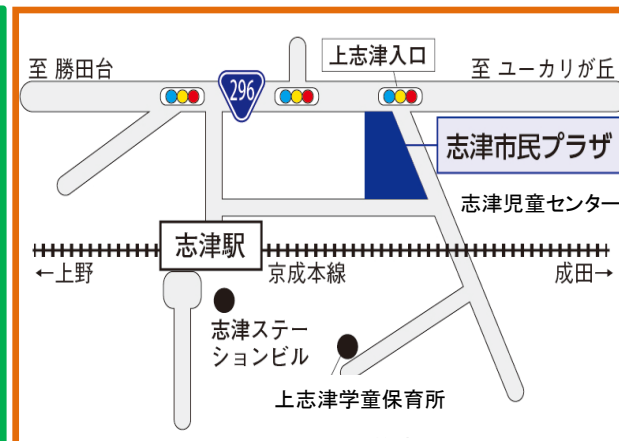

〒285-0846 佐倉市上志津1672-7

電話 310-5131/ F A X 460-2200

休館日：月曜日・祝日・年末年始

※11/3(木)・23(水)はお休みです

志津児童センターでは、ホームページや掲示等の写真を撮影させていただく場合があります。不都合がある方は、職員にお知らせください。

HPで行事や申し込み状況など、最新情報をお知らせしています。

11/1(火)～11/30(水)	
平日	3時15分～4時50分
土日	①1時～2時45分 (乳幼児親子も一緒です) ②3時～4時50分

定員30名程度

☆マスク・水筒(のみもの)・ハンカチ(タオル)をもってきてね!
☆家族で具合の悪い人がいたら、利用できません。

日	月	火	水	木	金	土
		1	2	3 おやすみ文化の日	4	5 フレンドリークラブ 1時30分～3時30分
6 たのしく生け花(登録制)	7 おやすみ	8	9	10	11	12
13 囲碁・将棋教室 10時～	14 おやすみ	15	16	17	18	19
20	21 おやすみ	22	23 おやすみ勤労感謝の日	24	25	26
27 囲碁・将棋教室 10時～	28 おやすみ	29	30			