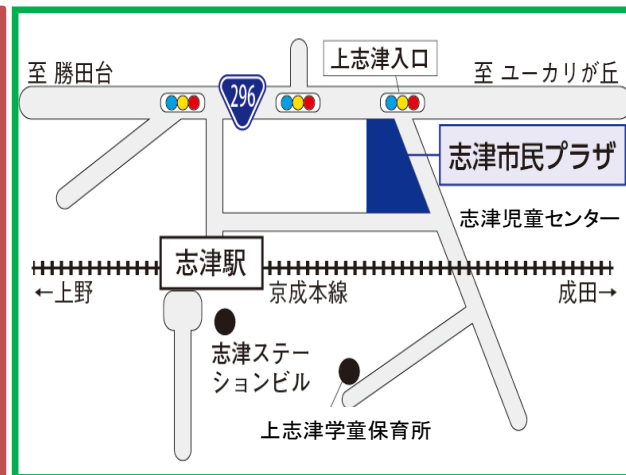

いづじどうセンター わらべ11月

第537号

〒285-0846 佐倉市上志津1672-7

電話 310-5131/FAX 460-2200

休館日：月曜日・祝日・年末年始

※11/3(木)・23(水)はお休みです

11/19(土)PM、20(日)は
「ふれあい福祉まつり」のため
駐車場が利用できません

志津児童センターでは、
ホームページや掲示等の
写真を撮影させていただ
く場合があります。
不都合がある方は、職員
にお知らせください。

HPで行事や申し込み状
況など、最新情報をお知
らせてしています。

日	月	火	水	木	金	土
		1 パラバルーン	2 赤ちゃんDay 子育てトーク	3 おやすみ 文化の日	4 楽器あそび	5
6 午前中は 利用 できません	7 おやすみ	8 保健師さん のお話	9 赤ちゃんDay わらべうたに 親しもう	10 おえかき広場	11 おえかき広場	12
13 パパSunday (申込制)	14 おやすみ	15 サーキット	16 赤ちゃんDay 離乳食レシピ	17 楽器あそび	18 パラバルーン (PM:駐車場)	19
20 お店屋さん ごっこ (駐車場)	21 おやすみ	22 楽器あそび	23 おやすみ 勤労感謝の日	24 おはなし会	25 サーキット	26
27	28 おやすみ	29 パラバルーン	30 赤ちゃんDay ハイハイレース			

お店屋さんごっこ

0歳児～未就学児親

11/20(日) 2部制

10:00～10:40 11:10～11:50

小学生が、考えて作った「お店屋さんごっこ」です！

お買い物コーナー、乗り物コーナー、工作コーナー
みんなでパラバルーンも楽しもう♪

★開店10分前にご来館ください
★予約回数には含まれません

ちびっこDay