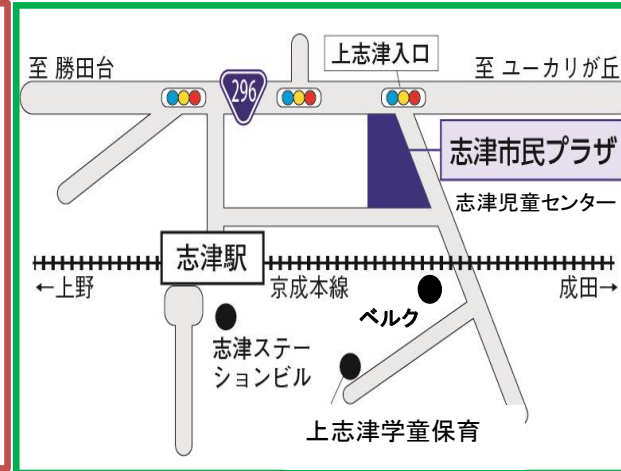

# いづじどうセンター わらわ 12月

第514号

〒285-0846 佐倉市上志津1672-7

志津市民プラザ 3F

電話 310-5131 / F A X 460-2200

2020. 休館日 月曜日・祝日

志津児童センターでは、ホームページや掲示等の写真を撮影させていただく場合があります。不都合がある方は、職員にお知らせください。

HPで行事や申し込み状況など、最新情報をお知らせしています。

## 予約制とないます

☆利用時間・人数☆ (火・水・木・金・土・日)

9:45~11:40 30人程度

※水曜日は『赤ちゃんDay』です。

※小学生以上のお子さんと一緒に来られる場合は、14:00~16:40にご利用ください。

☆予約について (キャンセルされる場合は9:15までにお電話ください)

9:00~17:00 (月曜・祝日を除く) TEL 310-5131

☆来館に際してのお願い