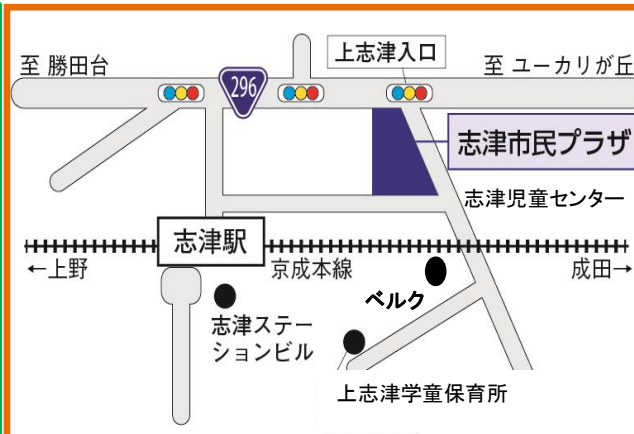

持ち物：バスタオル

★クリスマスフォトフレームを作ろう!★

12/2・9・16・23

ちびっこDay 火・木・金曜日 (0歳児~未就学児まで)

※遊具は、消毒のできるものを交換して提供しています

★工作★ (土・日もできます)

『クリスマスツリーづくり』

スタンプやシールを使ってツリーを作ろう♪

★クリスマスウィーク★ 12/15(火)~20(日)

楽器あそび・パネルシアター・絵本など、  
クリスマスを楽しもう! プレゼントがあるよ★

~ぴあの広場~

15日(火)・18日(金)

10:50~・11:05~

各回6組 (要予約)

年内は12/27(日)まで、新年は1/5(火)から遊べます。

# チャレンジ

志津児童センターでは、ホームページや掲示等の写真を撮影させていただく場合があります。不都合がある方は、職員にお知らせください。

HPで行事や申し込み状況など、最新情報をお知らせしています。

## あそべる時間

時間や人数の制限をします

12/ 1(火)~12/18(金) 2時~4時40分  
12/19(土)~12/27(日) 1時15分~4時40分

- ☆1回に入れる人数は、**30人**までです。
- ☆30人をこえたら、あそべません。
- ☆入館前に手や指の消毒・検温・健康チェックをします。

マスク・水筒（のみもの）ハンカチ（タオル）をわすれないでね！

遊ぶ前、遊んだ後は、必ず手洗いをしましょう！