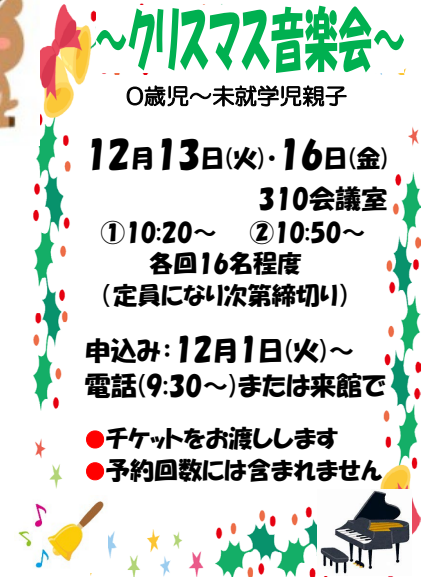

志津児童センターでは、ホームページや掲示等の写真を撮影させていただく場合があります。不都合がある方は、職員にお知らせください。

HPで行事や申し込み状況など、最新情報をお知らせしています。

クリスマスウィーク 12/20(火)～25(日)

★シールラリーに挑戦しよう

児童センターを親子で探検しながらシールを集めてね
すてきなクリスマスツリーをつくろう!

★クリスマスのいろいろなお話を楽しもう!

にこにこタイムにクリスマスにちなんだ
冬のおはなしを楽しみましょう

クリスマスウィークの間に来館した
お友達には、ちびっこにも赤ちゃんにも
プレゼントがあるよ!

ちびっこDay

火・木・金曜日 (0歳児～未就学児)

★クリスマス工作★

6日(火)・8日(木)～11日(日)
プラスチックの透明コップに、
丸めたお花紙や綿をつめます。
シールやお星様をデコレーションして
クリスマスツリーを作りましょう!

～クリスマス音楽会～

0歳児～未就学児親子

12月13日(火)・16日(金)

310会議室

①10:20～ ②10:50～

各回16名程度

(定員にない次第締切)

申込み: 12月1日(火)～
電話(9:30～)または来館で

- チケットをお渡しします
- 予約回数には含まれません

赤ちゃんDay

水曜日 0歳児 (1歳の誕生日まで)

14日 クリスマス会

ハンドベルの音色やサンタの絵本で
クリスマスを楽しもう!

クリスマスカードづくり

ツリーの前で写真を撮って、
クリスマスカードを作ろう!
※いつでもできます。

12/1(木)~22(木)		23(金)~1/10(火)		定員30名程度 ☆マスク・飲み物 ハンカチ(タオル)を もってきてね!
平日	3時15分~4時50分	平日	1時~4時50分	
土日	①1時~2時45分 (乳幼児親子も一緒に) ②3時~4時50分	土日	(乳幼児親子も一緒に)	