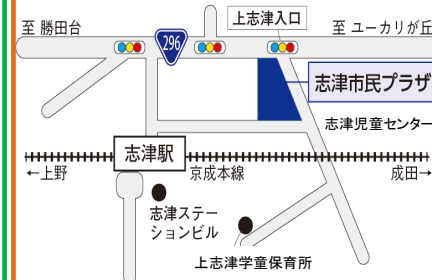

先着40名

12月10日(土)・11日(日)

1時~4時30分

遊びに来たら、つくれるよ!

習字教室 ~書初めを練習しよう~

日時：令和4年12月27日(火)
10時~11時30分 (集合9時50分)

場所：志津市民プラザ3F 310会議室

対象：小学3年生~中学生 (参加費 無料)

定員：12名 (定員になり次第締め切り)

持ち物：書初め用習字道具一式・お手本

書初め用紙・新聞紙(2日分)

ぞうきん1枚・飲み物

※墨汁は多めにお持ちください。

申込み：12月4日(日) 13時~

電話または来館にて

志津児童センターでは、ホームページや掲示等の写真を撮影させていただく場合があります。不都合がある方は、職員にお知らせください。

HPで行事や申し込み状況など、最新情報をお知らせしています。

クリスマスウィーク

12/20(火)~12/25(日)

★ミッケ・クリスマスバージョン★

児童センターにかくれているキャラクターをさがしてね!
チャレンジするとプレゼントがあるよ。
お楽しみに!!

大人気のガラスペイントもできるよ!

《チャレンジ》

★わくわくチャレンジ★