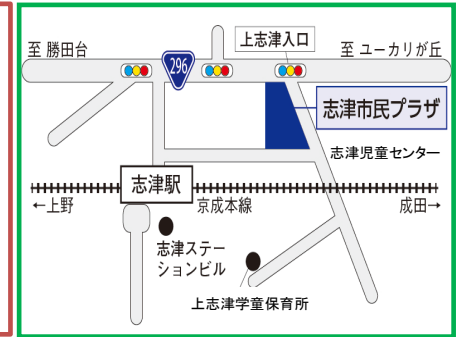

12/1(木)～22(木)	12/23(金)～1/10(火)
火・木・金	火～日
9:30～11:30 予約 13:00～15:00 予約	9:30～11:30 予約 ※13:00～16:50 先着 (小学生以上も一緒です)
水 (赤ちゃんDay)	
9:30～11:30 予約 13:00～15:00 予約	
土・日	12/28(水)と1/4(水)の 赤ちゃんDayはお休みです
9:30～11:30 ※13:00～14:45 先着 (小学生以上も一緒です)	

志津児童センターでは、ホームページや掲示等の写真を撮影させていただく場合があります。不都合がある方は、職員にお知らせください。

HPで行事や申し込み状況など、最新情報をお知らせしています。

クリスマスウィーク 12/20(火)～25(日)

★シールラリーに挑戦しよう

児童センターを親子で探検しながらシールを集めてね
すてきなクリスマスツリーをつくろう!

★クリスマスのいろいろなお話を楽しもう!

にこにこタイムにクリスマスにちなんだ
冬のおはなしを楽しみましょう