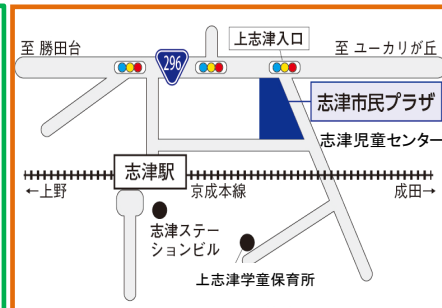

申込み: 12月1日(金)～
電話(9:30～)または来館で

赤ちゃん広場

水曜日 0歳児(1歳の誕生日まで)

- 6日 パネルシアター
「どんな色が好き」
- 13日 ハイハイレース&計測の日
抱っこやハイハイで、みんなでゴールイン!
☆身長・体重がはかれます。カードに記入してお渡します
- 20日 クリスマス会
赤ちゃんとお過ごす初めてのクリスマス☆
みんなでクリスマスを楽しもう!!

「写真入りクリスマスカード」
ツリーの前で撮った
写真をプレゼント!!

※27日の赤ちゃん広場はお休みです。新年は1/10から始まります。

ちびっこ広場

火・木・金曜日(0歳児～未就学児)

- 1日(金) クリスマス工作
- 14日(木) 英語であそぼう 11:00～ 講師:Talia Brunelle
タリア先生と英語でクリスマスを楽しもう!
- 19日(火) クリスマス会 11:00～
素敵なブラックシアターのおはなし会があるよ!
大きなクリスマスツリーの前で写真を撮ろう☆
- 21日(木) おはなしキャラばん 10:30～ (市民プラザ4F 大会議室)
みんなでおはなしキャラばんを見に行こう!

サンタさんからの
プレゼントも
あるよ♪

※22日(金)からちびっこ広場はお休みです。新年は1/9(火)から始まります。

〒285-0846 佐倉市上志津1672-7
 志津市民プラザ3F
 電話 043-310-5131 / FAX 043-460-2200
 利用時間: 午前9時～午後5時
 休館日: 月曜日・祝日・年末年始
 ※3(日)の午前中はホールの利用ができません

志津児童センターでは、ホームページや掲示等の写真を撮影させていただく場合があります。不都合がある方は、職員にお知らせください。