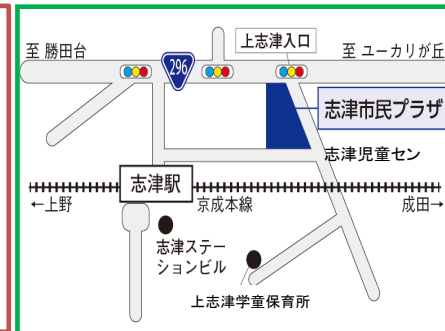

日	月	火	水	木	金	土
					1 クリスマス 工作	2
3 午前中は 利用 できません	4 お休み	5 玉入れ	6 赤ちゃん広場 パネルシアター	7 サーキット	8 パラバルーン	9
10	11 お休み	12 クリスマス 音楽会	13 赤ちゃん広場 ハイハイレース (計測の日)	14 英語で あそぼう	15 クリスマス 音楽会	16
17	18 お休み	19 クリスマス会	20 赤ちゃん広場 クリスマス会	21 おはなし キャラバン	22 自由あそび	23
24 31	25 お休み	26 自由あそび	27	28	29 お休み	30 お休み

申込み: 12月1日(金)～
電話(9:30～)または来館で

赤ちゃん広場

水曜日 0歳児(1歳の誕生日まで)

- 6日 パネルシアター
「どんな色が好き」
- 13日 ハイハイレース&計測の日
抱っこやハイハイで、みんなでゴールイン!
☆身長・体重がはかれます。カードに記入してお渡します
- 20日 クリスマス会
赤ちゃんとお過ごす初めてのクリスマス☆
みんなでクリスマスを楽しもう!!

「写真入りクリスマスカード」
ツリーの前で撮った
写真をプレゼント!!