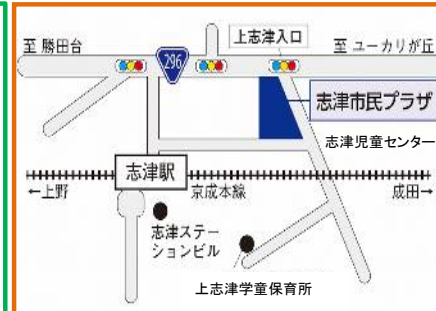

チャレンジ1月

2023.

チャレンジは小学生以上が対象です。
今年もたくさんあそぼう！

1/4(水)~10(火)		11(水)~31(火)		定員30名程度 ☆マスク・飲み物 ハンカチ(タオル)を もってきてね！
平日・土日	1時~4時50分 (乳幼児親子も一緒に)	平日	3時15分~4時50分	
		土日	①1時~4時50分 (乳幼児親子も一緒に)	

日	月	火	水	木	金	土
1 おやすみ	2 おやすみ	3 おやすみ	4	5	6	7
8 囲碁・将棋教室 10時~	9 おやすみ 成人の日	10	11	12 なりき 成木づくり	13 なりき 成木づくり	14 フレンドリークラブ 1時30分~3時30分
15	16 おやすみ	17	18	19	20	21
22 囲碁・将棋教室 10時~	23 おやすみ	24	25	26 としょしつはりようできません	27	28
29	30 おやすみ	31				

〒285-0846 佐倉市上志津1672-7

電話 310-5131/FAX460-2200

休館日：月曜日・祝日・年末年始

※1/1(日)~1/3(火)はお休みです

志津児童センターでは、ホームページや掲示等の写真を撮影させていただく場合があります。不都合がある方は、職員にお知らせください。

HPで行事や申し込み状況など、最新情報をお知らせしています。

《チャレンジ》

★わくわくチャレンジ★

「パクパクうさぎくん」

2023年、今年は卯(うさぎ)年！
うさぎ君ににんじんを食べさせて
何点とれるかな？!

★工 作★

「めんこづくり」

好きな絵やもようをかいて、
オリジナルの「めんこ」を作ろう！
作っためんこで、「めんこバトル」ができるよ!!

なりきづくり

1/12(木)・13(金)

先着:30名 受付:4時まで

紅白の紙粘土をまるめて、成木を作るよ！
1年のほうぶを書こう!

~成木(なりき)って?~
くりの木におもちやみかんをかざって、
その年の健康やくもつが豊かにみえる
ようにねがう地域の伝統行事です。

《フレンドリークラブ》

1/14(土) 1時30分~3時30分

- ・児童センターの入口のかんばん作り
- ・3月のおたのしみ会の内容を考えよう

「お店屋さんやごっこ」をしました

としょしつより

1/24(火)~26(木)の3日間、
本の整理のため、図書室の利用が
できません。返却はできます。

ご協力、よろしくお願いします。