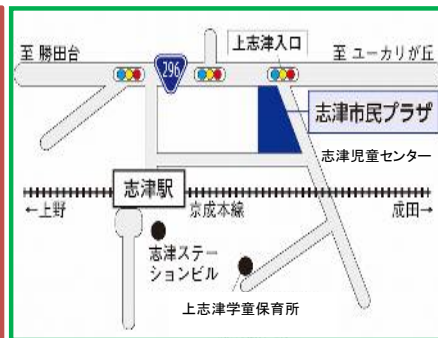

しづじどうセンター わらべ1月

第539号

2023.

日	月	火	水	木	金	土
1 おやすみ	2 おやすみ	3 おやすみ	4 たこづくり ちびっこ・赤ちゃん フリーデー	5	6	7
8 おやすみ 成人の日	9 おやすみ 成人の日	10 絵本の日	11 赤ちゃんDay スカーフ遊び	12 成木づくり	13 成木づくり	14
15	16 おやすみ	17 サーキット	18 赤ちゃんDay パペット シアター	19 絵本の日	20 パラバルーン	21
22	23 おやすみ	24 避難訓練	25 赤ちゃんDay ハイハイレース	26 おはなし会	27 子育て コンシェルジュ	28
29	30 おやすみ	31 パラバルーン	図書室は利用できません			

1/4(水)~10(火)	11(水)~31(火)
火~日	火・木・金
9:30~11:30 予約 ※13:00~16:50 先着 (小学生以上も一緒に)	9:30~11:30 予約 13:00~15:00 予約
1/4(水)の 赤ちゃんDayはお休みです	水 (赤ちゃんDay)
	9:30~11:30 予約 13:00~15:00 予約
	土・日
	9:30~11:30 ※13:00~16:50 先着 (小学生以上も一緒に)

各回30名程度 予約制

- ☆予約について☆ 9:00~17:00 (月曜・祝日を除く)
  ・キャンセルされる場合は9:15までにお電話ください
  TEL:310-5131
- ☆入館に際してのお願い☆
  ・マスクの着用、検温
  ・ご家族で体調の悪い方(発熱、下痢等)がいる場合は、
  ご遠慮ください。
- ☆ベランダについて☆
  ・足の保護のため、お子さんの上履きをお持ち下さい。
  保護者用のサンダルは用意しています。
- ☆行事について☆
  ・感染状況によって、変更や実施されない場合があります。
  ※小学生以上と来館される場合は、午後の小学生以上も
  一緒に時間帯にご利用ください。

〒285-0846 佐倉市上志津1672-7
電話 310-5131/FAX 460-2200
休館日：月曜日・祝日・年末年始
※1/1(日)~1/3(火)はお休みです。

志津児童センターでは、
ホームページや掲示等の
写真を撮影させていただ
く場合があります。
不都合がある方は、職員
にお知らせください。

HPで行事や申し込み状
況など、最新情報をお知
らせてしています。

ちびっこDay

火・木・金曜日 (0歳児~未就学児)

4日(水)~8日(日) たこづくり

ビニール袋を使って、
かわいい凧を作ろう!

24日(火) 避難訓練

小さいお子さんと一緒に避難について、
考えてみませんか?

27日(金) 子育てコンシェルジュ (予約制)

10:00~ 1人20分程度 定員:8名
子育ての事、就園のこと等相談できます。

成木づくり

12日(木)・13日(金)

紅白の紙粘土を丸めて、成木を作ります。

<成木(なりき)とは>

栗の木に、紅白のお餅やみかんをかざって、
その年の健康や五穀豊穡を願う、地域の
伝統行事です。

赤ちゃんDay

水曜日 0歳児 (1歳の誕生日まで)

足形アート「うさぎちゃん」

今年の干支のうさぎちゃんを作ろう!
※いつでもつくれます

子育てコンシェルジュ/栄養士相談 (予約制)

気軽にお話ししてみませんか?

2/8(水) 10:00~ 各5名 1人15分
受付開始 1/18(水)~
電話または来館にて

図書室より

1/24(火)~26(木)の3日間、
蔵書点検の為、図書室の利用が
できません。返却のみとなります。

ご協力、よろしくお願いいたします。