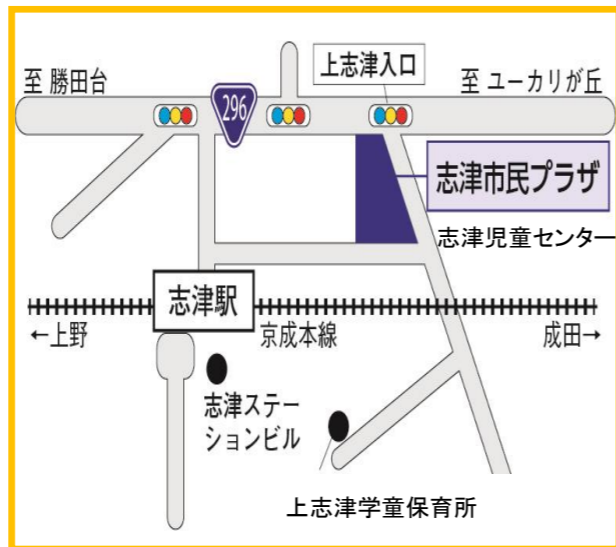

しづじどうセンター

わらべ2がっ

第492号

〒285-0846 佐倉市上志津1672-7

電話 310-5131 / FAX 460-2200

利用時間: 午前9時～午後5時

休館日: 月曜日・祝日・年末年始

日	月	火	水	木	金	土
					1 節分 お楽しみ会	2
3 パパのSunday 赤ちゃん広場 (申込み制)	4 おやすみ	5 リサイクル 広場	6 赤ちゃん広場 びよびよ計測	7 フラレール 10:00～11:00	8 タリア先生の 英語であそぼう	9
10	11 建国記念の日 おやすみ	12 楽器遊び	13 赤ちゃん広場 ベビーアート	14 おはなし会 11:15～	15 運動あそび	16
17	18 おやすみ	19 パラバルーン	20 赤ちゃん広場 救急法	21 つくって あそぼう	22 新聞紙あそび	23
24 ひなまつり お茶会	25 おやすみ	26 お誕生会 & ランチ	27 赤ちゃん広場 わらべうた 誕生会	28 パラバルーン	9日(土) 15:30～16:30 「からだを使って遊ぼう」 のため、ホールで遊ばません	

おはなし会

日時: 2月14日(木)
11:15～
場所: ホール

「きんぎょがにげた」
「しろくまちゃんの
ほっとけーき」

～子育て・親育ちミーティング～ 「ママのしゃべり場」

20日(水)
午後1時30分～2時30分
ホール(申込み不要)

<2月のテーマ>
「実はわたし
悩んでいます…」

としょしつだより

24日(日)は
ひなまつりお茶会の為、
図書の貸し出しは
ありません。

ご協力、
お願いいたします。

ちびっこ広場

毎週 火・木・金曜日

午前10時～午前11時45分

対象: 0歳～就学前の乳幼児親子

2月の予定

1日(金) 節分お楽しみ会 11:00～
・鬼のお面をつくったり、節分の
パネルシアターを楽しもう

5日(火) リサイクル広場 11:00～
8日(金) タリア先生の英語であそぼう
11:00～

・登録申し込み後、登録番号を記入したタグを出品
する品物に取れないように取り付けてください。
(マスキングテープ は×)

・残った品物は、終了後から2/8(金)までに必ず引
き取りをお願いします。

・食品はご遠慮ください
・当日の登録受付は、ご遠慮願います。
電話または来館で!

赤ちゃん広場

赤ちゃん あつまれ
みんなで たのしく あそぼう

毎週水曜日 午前10時～午前11時45分

対象: 0歳児親子 持ち物 バスタオル