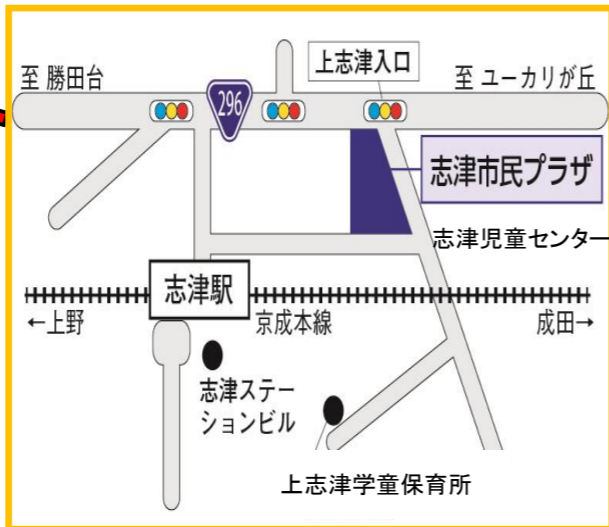

①10:30～ ②11:00～

お誕生会 11:30～

・1歳のお誕生日をみんなで祝いしよう♪

ひなまつりミニお茶会

ホールで気軽にお抹茶がいただけます

2月24日(日) 10:00～11:00

会場: 児童センター ホール

対象: 児童センター利用者

定員: 先着20名

(幼児親子は親子で一服になります)

参加費: 無料 (当日申込み)

※HPがリニューアルしました!
行事予定や申込み状況など、最新情報をお知らせしていま
す。ぜひ、チェックしてみてください。

志津児童センターでは、ホームページや掲示等の写真を撮
影させていただく場合があります。
不都合がある方は、職員にお知らせください。

しづじどうセンター

チャレンジ 2月

〒285-0846 佐倉市上志津1672-7

電話 310-5131 / FAX 460-2200

利用時間: 午前9時～午後5時

休館日: 月曜日・祝日・年末年始

日	月	火	水	木	金	土
					1	2
3	4 おやすみ	5 自由工作	6	7	8	9 からだを使って遊ぼう 15:30～
10 囲碁・将棋 10時～	11 建国記念の日 おやすみ	12 自由工作	13 フラレールであそぼう 13:30～	14 ポルダリング大会 16:00～	15 自由工作	16 フレンドリー チャレンジ茶道
17	18 おやすみ	19 自由工作	20	21	22	23
24 ひなまつり お茶会	25 おやすみ	26 自由工作	27	28	22	