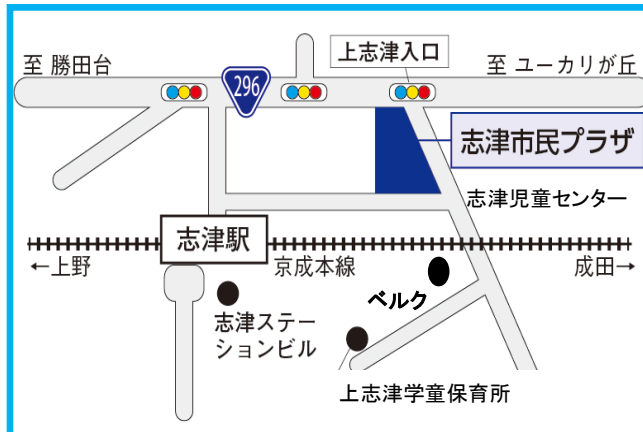

〒285-0846 佐倉市上志津1672-7

志津市民プラザ 3F

電話 310-5131 / F A X 460-2200

休館日 月曜日・祝日

2/11(金)・23(水)はおやすみです

志津児童センターでは、ホームページや掲示等の写真を撮影させていただく場合があります。不都合がある方は、職員にお知らせください。

HPで行事や申し込み状況など、最新情報をお知らせしています。

チャレンジ 2月

2022.

※1/25より定員を減らしています

2/1(火)~27(日)
火・水・木・金
15:00~16:30
土・日
13:30~14:45 15:00~16:30

定員: **先着20名程度**

- ☆マスク・水とう(のみもの)・ハンカチ(タオル)をもってきてね!
- ☆入館前に手や指の消毒・検温・健康チェックをします
- ☆家族で具合の悪い人がいたら、利用できません

ふわふわスライム

~ふわふわもちもち!! パチパチ、音もたのしもう♪~