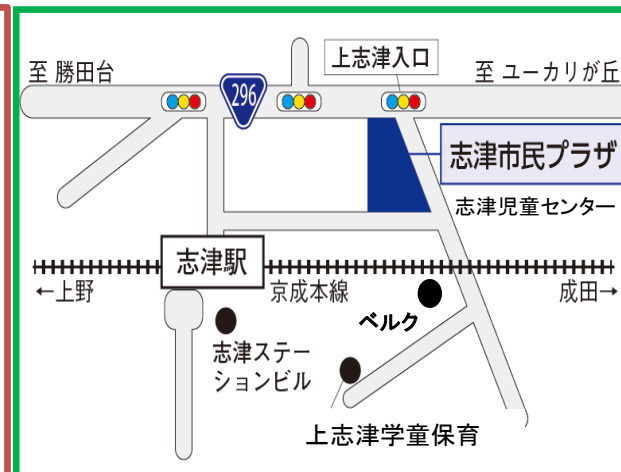

いづじどうセンター わらべ2月

第528号

2022.

〒285-0846 佐倉市上志津1672-7
志津市民プラザ 3F
電話 310-5131 / FAX 460-2200

休館日 月曜日・祝日
※2/11(金)、23(水)はお休みです

志津児童センターでは、ホームページや掲示等の写真を撮影させていただく場合があります。不都合がある方は、職員にお知らせください。

HPで行事や申し込み状況など、最新情報をお知らせしています。

各回 20名程度 予約制

※1/25より定員を減らしています。

2/1(火)~2/27(日)
火・木・金
9:30~11:30 13:30~14:30
水 (赤ちゃんDay)
9:30~11:30 13:30~14:30
土・日
9:30~11:30 ※13:30~14:45(先着) 小学生以上も一緒に

☆予約について☆

9:00~17:00 (月曜・祝日を除く) TEL 310-5131
(キャンセルされる場合は9:15までにお電話ください)