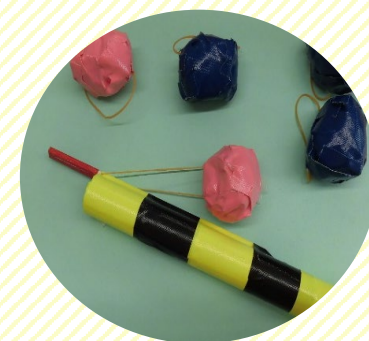

チャレンジ

●わくわくチャレンジ 「ピューンとゴムでっぼう」

まともにむかって、ゴムでっぼうをとばすよ!!
きみは何点とれるかな?