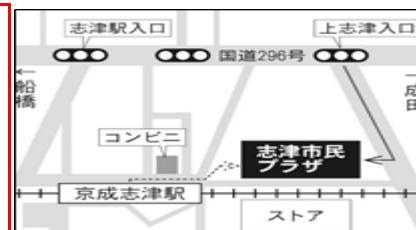

しづじどうセンター

第564号

チャレンジ 2月

～チャレンジは小学生以上が対象です～

月	火	水	木	金	土	日
					1	2 たのしく生け花 (登録制)
3 曜日 は お や み	4	5 中高生 18:30まで	6 大なわとびに チャレンジ! 3:45～4:15	7 中高生 18:30まで	8 卓球教室 10:00～11:30	9 囲碁将棋教室 (登録制)
10	11 おやすみ 建国記念の日	12 中高生 18:30まで	13	14 中高生 18:30まで	15 フレンドリー 高齢者疑似体験 &車いす体験	16
17 す み	18 大なわとびに チャレンジ! 3:45～4:15	19 中高生 18:30まで	20	21 中高生 18:30まで	22	23 囲碁将棋教室 (登録制)
24 で す	25 図書室は利用できません	26 中高生 18:30まで	27	28 中高生 18:30まで		

〒285-0846 佐倉市上志津1672-7
志津市民プラザ 3F
電話：043-310-5131
利用時間：午前9時～午後5時
※中学生以上→水・金 午後6時30分まで
休館日：月曜日・祝日・年末年始

志津児童センターでは、ホームページや掲示等の写真を撮影させていただく場合があります。不都合がある方は、職員にお知らせください。