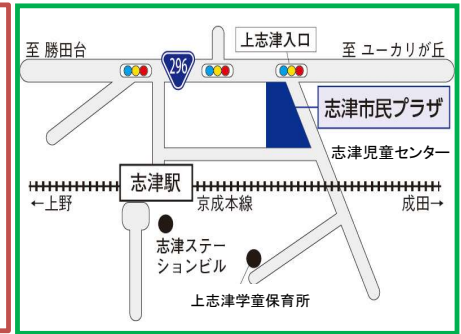

しづじどうセンター わらべ 3月

第553号 〒285-0846 佐倉市上志津1672-7
 志津市民プラザ3F
 電話 043-310-5131 / FAX 043-460-2200
 利用時間: 午前9時～午後5時
 休館日: 月曜日・祝日・年末年始

2024.

志津児童センターでは、ホームページや掲示等の写真を撮影させていただく場合があります。不都合がある方は、職員にお知らせください。

日	月	火	水	木	金	土
					1 ひなまつり あそび	2
3	4 おやすみ	5 玉入れ	6 赤ちゃん広場 お楽しみシアター	7 おえかき しよう!	8 パラバルーン	9
10	11 おやすみ	12 サーキット	13 赤ちゃん広場 ゲーム&子育てトーク	14 おはなし会	15 自由あそび	16
17	18 おやすみ	19 自由あそび	20 おやすみ 春分の日	21 自由あそび	22	23
24 31	25 おやすみ	26 自由あそび	27	28	29	30

赤ちゃん広場

水曜日 9:00～11:30 13:00～15:00 0歳児(1歳の誕生日まで)

6日 お楽しみシアター

楽しいお話がいっぱい!

ベビーアート「春はそこまで」

13日 ゲーム&子育てトーク

わくわく、ドキドキのゲームで盛り上がりましょう!

ちびっこ広場