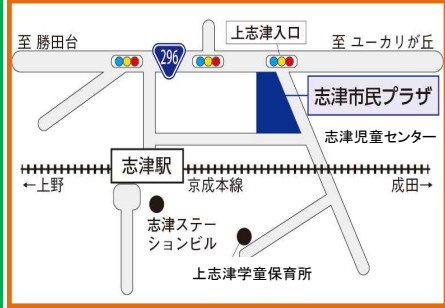

よこく

それいけ！生きもの探検隊
 ～佐々木隊長と自然を楽しもう！！～
 日時：5月12日(日)午前10時～
 申し込み：4月2日(火)～
 ※くわしくは、ポスター、
 チャレンジ4月号をみてね！！

《フレンドリークラブ》

子どもボランティアクラブ
3/9(土) 1時30分～
310会議室
 「おたのしみ会」
 みんなで考えたゲームを楽しもう！

《チャレンジ》

★わくわくチャレンジ★ 「ポッチャ」

パラリンピックの正式種目!!
 まだやったことがない人はやってみよう!
 めざせ！チャンピオン

大人気!!

★工 作★ 「オリジナルミニ手帳」

みんなのアイデアで
 ステキな手帳をつくってね♪

志津児童センターでは、
 ホームページや掲示等の
 写真を撮影させていただ
 く場合があります。
 不都合がある方は、職員
 にお知らせください。

《囲碁将棋教室》

3月10日(日)・24日(日)
10時～11時30分
310会議室

令和6年度
参加者募集！

毎月第2・第4日曜日
10時～11時30分
 対 象：小学生以上 15名
 申込み：3/24(日) 1時30分～
 来館にて
 (定員にない次第しめきり)