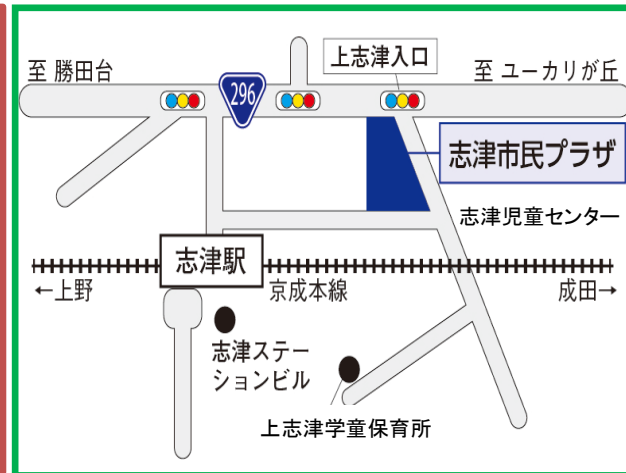

4/1(土)~30(日)
火・木・金・土・日
9:30~11:30 13:00~16:50
水 (赤ちゃん広場)
9:30~11:30 予約 13:00~15:00 予約
午後の赤ちゃん広場は 4/12から再開します

4月から、予約なし

(赤ちゃん広場のみ予約)で遊べます!

☆赤ちゃん広場の予約について☆ (午前・午後とも) 定員40名程度
9:00~17:00 (月曜・祝日を除く) TEL:310-5131

☆入館に際してのお願い☆

・検温

☆ベランダについて☆

・足の保護のため、お子さんの上履きをお持ち下さい。
保護者用のサンダルは用意しています。

赤ちゃん広場

水曜日 0歳児親子 (1歳の誕生日まで)

5日 子育てトーク&ゲーム

12日 ペープサート「お風呂だいすき」

ちびっこモルル遠足

~コアラ号に乗って、公園で遊ぼう!~

5/22(月) 10:00~11:30

集合場所：ユーカリが丘駅改札口

目的地：ユーカリが丘南公園

対象：市内在住の乳幼児親子 10組
(定員になり次第締め切り)

参加費：モノレール運賃 (大人200円)

申込み：4/25(火)9:30~ 5/14(日)まで
(電話または来館にて)