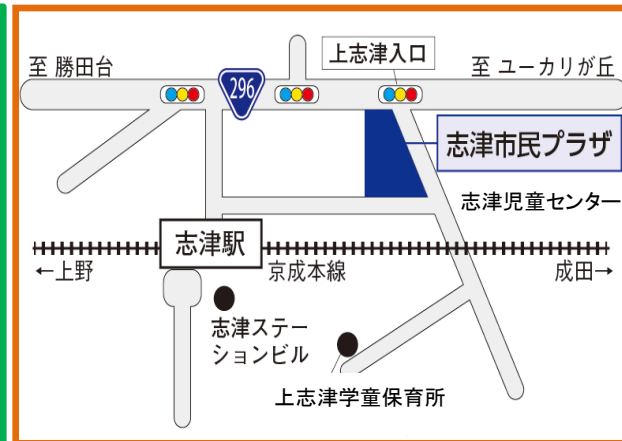

チャレンジ4月

2023.

チャレンジは小学生以上が対象です。
いろいろなことにチャレンジしてみよう!!

4月から土・日の9時30分からもあそべるよ!

※新年度になりました。とうろくをおねがいします

4/1(土)~30(日)		
火・木・金 か・もく・きん	水 すい	土・日 ど・にち
1時00分~4時50分	3時15分~4時50分	9時30分~11時30分 1時00分~4時50分

日	月	火	水	木	金	土
まいにち 毎日、いろいろなチャレンジができるよ!						1
2	3 おやすみ	4	5	6 フレンドリークラブ 申込み開始	7	8
9 囲碁・将棋教室 10時~	10 おやすみ	11	12	13	14	15
16 生きもの たんけん隊!	17 おやすみ	18	19	20	21	22
23 30	24 おやすみ	25	26	27	28	29 おやすみ 昭和の日

〒285-0846 佐倉市上志津1672-7

電話 310-5131 / F A X 460-2200

休館日：月曜日・祝日・年末年始

※4/29(土)はお休みです

志津児童センターでは、ホームページや掲示等の写真を撮影させていただく場合があります。不都合がある方は、職員にお知らせください。

HPで行事や申し込み状況など、最新情報をお知らせしています。

入学おめでとうキャンペーン

この春、小学校・中学校に入学して、利用者登録をしたお友だちに、プレゼントを用意しています。

卓球、マンカラ、まめつかみ...
ほかにも、楽しいあそびや工作ができるよ!

いっぱいあそびにきてね!

《チャレンジ》

★わくわくチャレンジ★
「チャレンジミッケ」
児童センターにかくれているキャラクターをさがしてみよう!
ドラえもん、ちびまるこちゃん、サザエさんのキャラクターがかくれているよ!

★ガラスペイント★
ガラスまどに大きな絵をかいてみよう!
みんなの絵で児童センターのホールをたのしくかざってね!

申込み、受付中

それいけ! 生きものたんけん隊

4/23(日)
午前10時~午後3時
(雨天時は12時まで)
場所:佐倉城址公園
対象:市内の小・中・高生 および保護者
(1・2年生は保護者同伴)
定員:40名 参加費:無料
(定員になり次第しめきり)

《フレンドリークラブ》

児童センターでかつやくするボランティアのメンバーをほしゅう!

活動日:第2土曜日 午後1時30分~
対象:小学2年生以上 15名程度
場所:児童センター集会室
申込み:4/8(土)~ 申込書を記入し、来館にて

第1回 5/13(土) 午後1時30分~

「フレンドリークラブ」申込書 令和5年 月 日
きりとり
ふりがな 名前 (小学校 年)
保護者名 緊急連絡先