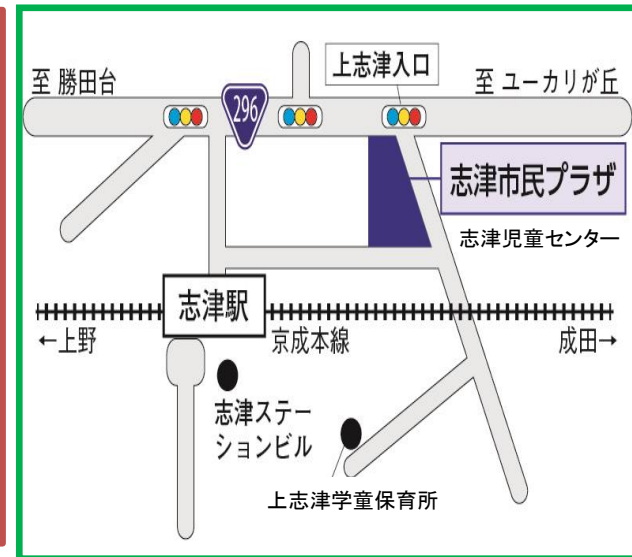

# いづじどうセンター わらべ

第494号

〒285-0846 佐倉市上志津1672-7

電話 310-5131 / F A X 460-2200

利用時間：午前9時～午後5時

休館日：月曜日・祝日・年末年始

日	月	火	水	木	金	土
	1 おやすみ	2 佐っちゃん倉くん 読み聞かせ11:00～ 午前中ちびっこ優先 タイム	3	4	5	6
7	8 おやすみ	9 ちびっこ広場開始 パラバルーン	10 赤ちゃん広場開始 びよびよ計測	11 パラバルーン	12 パラバルーン	13
14	15 おやすみ	16 こいのぼり制作	17 赤ちゃん広場 わらべうた (当日申込み)	18 こいのぼり制作 おはなし会 11:15～	19 こいのぼり制作	20
21	22 おやすみ	23 運動あそび	24 赤ちゃん広場 お誕生会	25 運動あそび	26 お誕生会	27
28	29 おやすみ 昭和の日	30 おやすみ 国民の休日	新年度になりました。 初めて来る方も、今まで来ていた方も、 新たに登録をお願いします。			

志津児童センターでは、ホームページや掲示等の写真を撮影させていただく場合があります。不都合がある方は、職員にお知らせください。

HPで行事や申し込み状況など、最新情報をお知らせしています。

## ちびっこ広場

毎週火・金曜日 10:00～11:45  
0歳～就学前の乳幼児親子

- 9日(火) ちびっこ広場開始
- 16日(火)～19日(金) こいのぼり制作 手形や足形でこいのぼりを作ります。
- 18日(木) おはなし会 11:15～
- 26日(金) お誕生会 みんなでお祝いしよう!

お母さんとお子さんが一緒に、色々な体験をして楽しんでください!

- ・親子リフレッシュ体操 ・英語であそぼう ・ちびっこバス遠足
- ・工作 ・リサイクル広場(7月・10月)
- ・保健師さん・歯科衛生士さんと話そう
- その他、季節の行事あそびやお楽しみ会など予定しています。

## 赤ちゃん広場

毎週水曜日 10:00～11:45  
0歳児親子 持ち物:バスタオル

\*予約はいりません。お好きな時間にお越しください。

- 10日 赤ちゃん広場開始  
びよびよ計測 身長・体重がはかれます。  
計測カードを用意してお待ちしています。
- 17日 わらべうた (各回10組 当日申込み)  
①10:30～ (まだハイハイしないお子さん)  
②11:00～ (ハイハイやよちよち歩きのお子さん)  
※内容が少し変わってきます。
- 24日 お誕生会  
1才のお誕生日をみんなでお祝いしよう♪  
誕生月のお子さんには、手形か足形をプレゼントします。