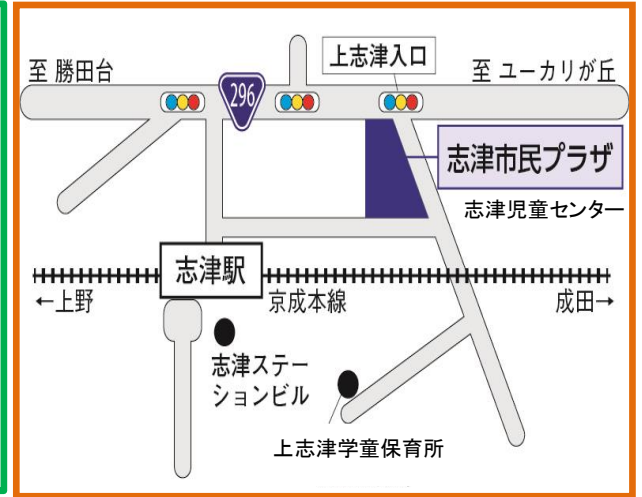

# しづじどうセンター

# チャレンジ

2019.

〒285-0846 佐倉市上志津1672-7

電話 310-5131 / F A X 460-2200

利用時間：午前9時～午後5時

休館日：月曜日・祝日・年末年始

志津児童センターでは、ホームページや掲示等の写真を撮影させていただく場合があります。不都合がある方は、職員にお知らせください。

HPで行事や申し込み状況など、最新情報をお知らせしています。

日	月	火	水	木	金	土
	1 おやすみ	2 生きものたんけん隊! たのしく生け花 申込み開始!	3	4	5	6
7 申込み受付中! 直接来館してね	8 おやすみ	9 チャレンジ ミック はじまるよ!	10	11	12	13 フレンドリー 13:30~
14 囲碁・将棋教室 10:00~	15 おやすみ	16	17	18 プラレールで あそぼう! 13:30~	19	20 15:30~16:20まで 他のあそびは おやすみです。
21	22 おやすみ	23	24	25	26	27 体をつかって あそぼう 15:30~
28 囲碁・将棋教室 10:00~	29 おやすみ 昭和の日	30 おやすみ 国民の休日	※ 新年度になりました。 はじめてくる人も、今まできていた人も、 新たに登録をおねがいします。			