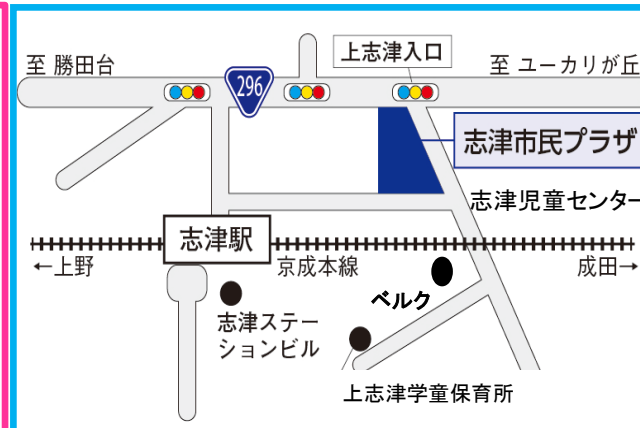

## 囲碁・将棋教室

日時: 毎月第2・第4日曜日  
10:00~11:30

5月は  
8日と22日

対象: 小学生以上

定員: 15名(定員になり次第しめきり)

申込み: 電話または来館にて

はじめてでも大丈夫! 先生が教えてくれるよ!!

王将

## チャレンジわくわくパークしづ

**6/15(水) 県民の日**

13:30~14:45 15:00~16:30

ゲーム・くじ・工作など、  
いろいろあるよ!

おたのしみに!!

志津児童センターでは、  
ホームページや掲示等の  
写真を撮影させていただ  
く場合があります。  
不都合がある方は、職員  
にお知らせください。

HPで行事や申し込み状  
況など、最新情報をお知  
らせしています。

## チャレンジ